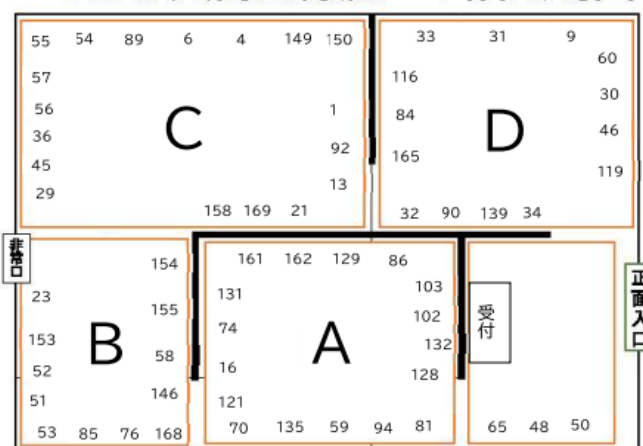

## あおば美術公募展 2階会場図

◎:受賞作品 【50音順】【1階:A~D/2階:E~H】