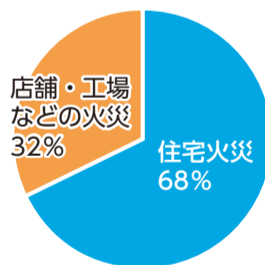

青葉区の火災状況 (2024年中)

建物火災のうち
住宅火災が占める割合