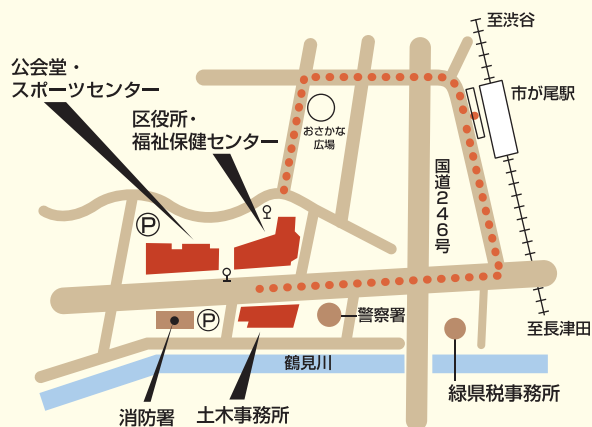

青葉区

青葉区のシンボルマーク

AOBAの文字を木のイメージに重ねて「丘の横浜」をシンボライズし、自然の持つ優しい雰囲気表現しました。

区の木 ヤマザクラ

青葉区の「区の木・区の花」

平成16年11月6日、青葉区制10周年を記念して、区民の皆さまの投票をもとに「区の木・区の花」を制定しました。

区の花 ナシ

ご利用にあたって

- 構成比、総数等の合計については、端数を四捨五入してあるため必ずしも内訳計と一致しない場合があります。
- この統計データは、青葉区ホームページでxlsx形式で提供しています。

🔍 青葉区 オープンデータ

検索

なるほどあおば 2024

区役所案内図

東急田園都市線「市が尾駅」から徒歩約8分
東急・小田急バス バス停「青葉区総合庁舎」下車

なるほどあおば 2024 ～データで見る青葉区～

発行:令和7年3月