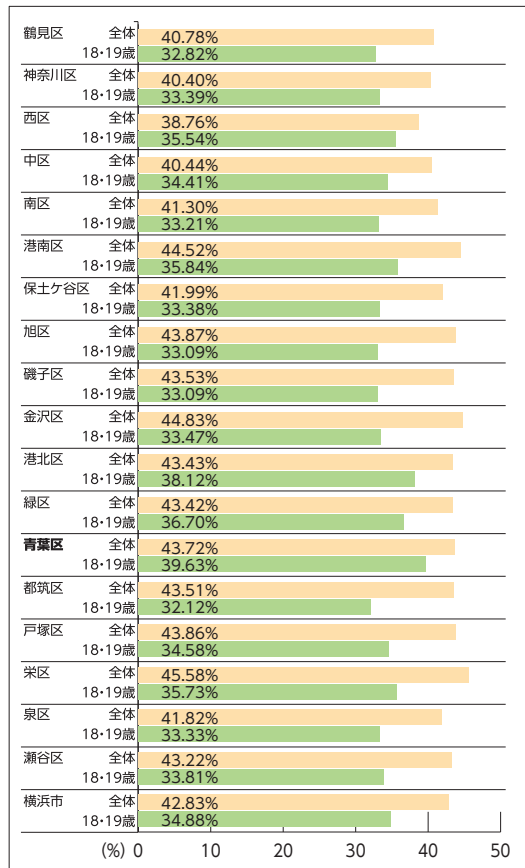

●令和5年4月9日執行 統一地方選挙（市会議員）

区別投票率

青葉区投票所別投票率

投票区	投票所	投票率 (%)
1	田奈小学校	39.69%
2	奈良中学校	42.12%
3	奈良北団地集会所 (2号棟)	46.14%
4	青葉台小学校	47.40%
5	青葉台中学校	44.21%
6	榎が丘小学校	44.54%
7	さつきが丘小学校	39.87%
8	つつじが丘小学校	44.09%
9	藤が丘小学校	44.33%
10	谷本中学校	45.12%
11	谷本小学校	39.84%
12	緑が丘中学校	42.53%
13	もえぎ野小学校	45.63%
14	みたけ台中学校	40.52%
15	鉄小学校	41.29%
16	大場地域ケアプラザ	44.46%
17	鴨志田中学校	48.51%
18	鴨志田第一小学校	44.09%
19	市ヶ尾小学校	43.55%
20	青葉区役所	38.78%
21	東市ヶ尾小学校	41.27%
22	荏田小学校	35.77%
23	山内小学校	41.90%
24	あざみ野中学校	44.38%
25	山内中学校	43.53%
26	あざみ野第一小学校	46.61%
27	たまプラーザ団地 集会所	47.94%
28	美しが丘東小学校	45.11%
29	美しが丘中学校	45.53%
30	元石川小学校	44.59%
31	(旧)すすき野小学校	45.99%
32	嶮山小学校	48.71%
33	恩田小学校	43.90%
34	美しが丘西地区 センター	43.59%
35	荏田西小学校	44.86%
36	新石川小学校	40.36%
37	あざみ野第二小学校	47.55%
38	荏子田小学校	40.81%
39	奈良の丘小学校	44.23%
40	奈良地区センター	41.88%
41	あかね台中学校	41.83%
42	みたけ台小学校	47.87%

※在外選挙人は含みません。
※資料：青葉区選挙管理委員会