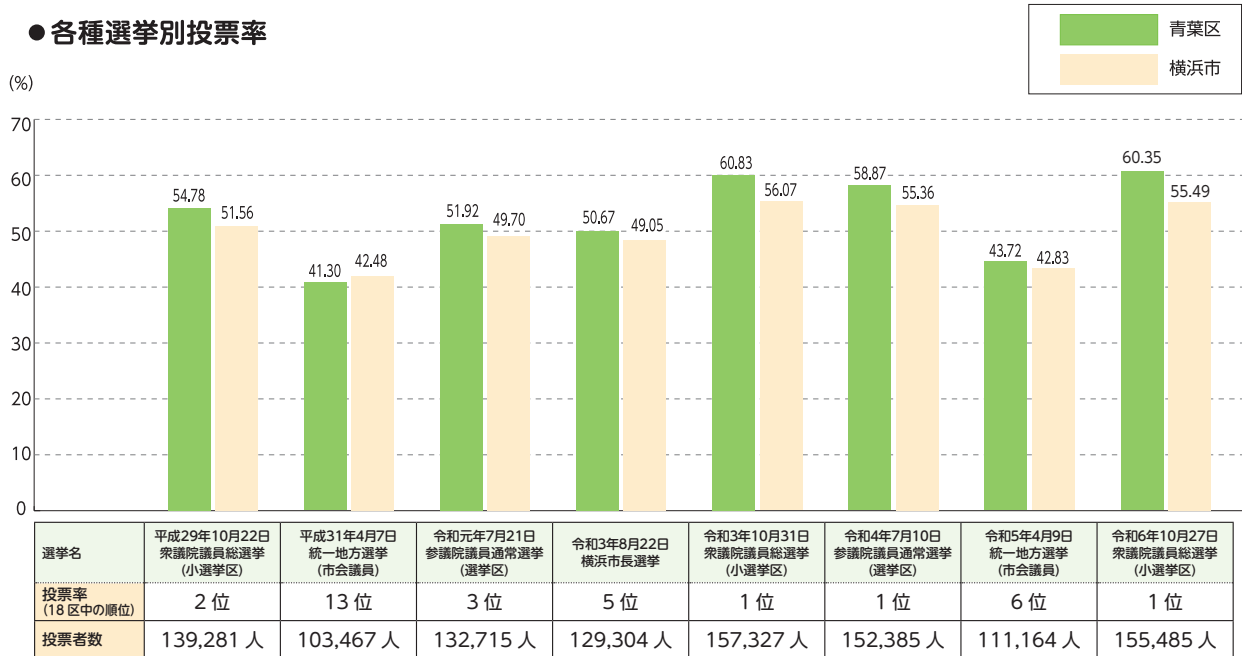

# 11 選挙

青葉区では衆議院議員総選挙や参議院議員通常選挙に比べて横浜市長選挙や統一地方選挙の投票率が低い傾向があります。令和5年の統一地方選挙では43.72%で市内6位でした。

## ●各種選挙別投票率

※資料：青葉区選挙管理委員会

## ●令和5年4月9日執行 統一地方選挙（市会議員）