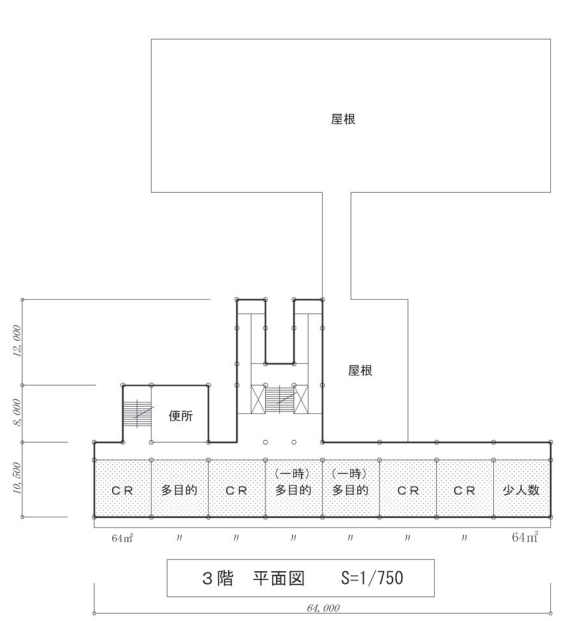

若葉台西中学校

面積表	教室等	屋内運動場	格技場
3F	512		
2F	1,352		
1F	840	570	250
計 m ²	2,704	570	250