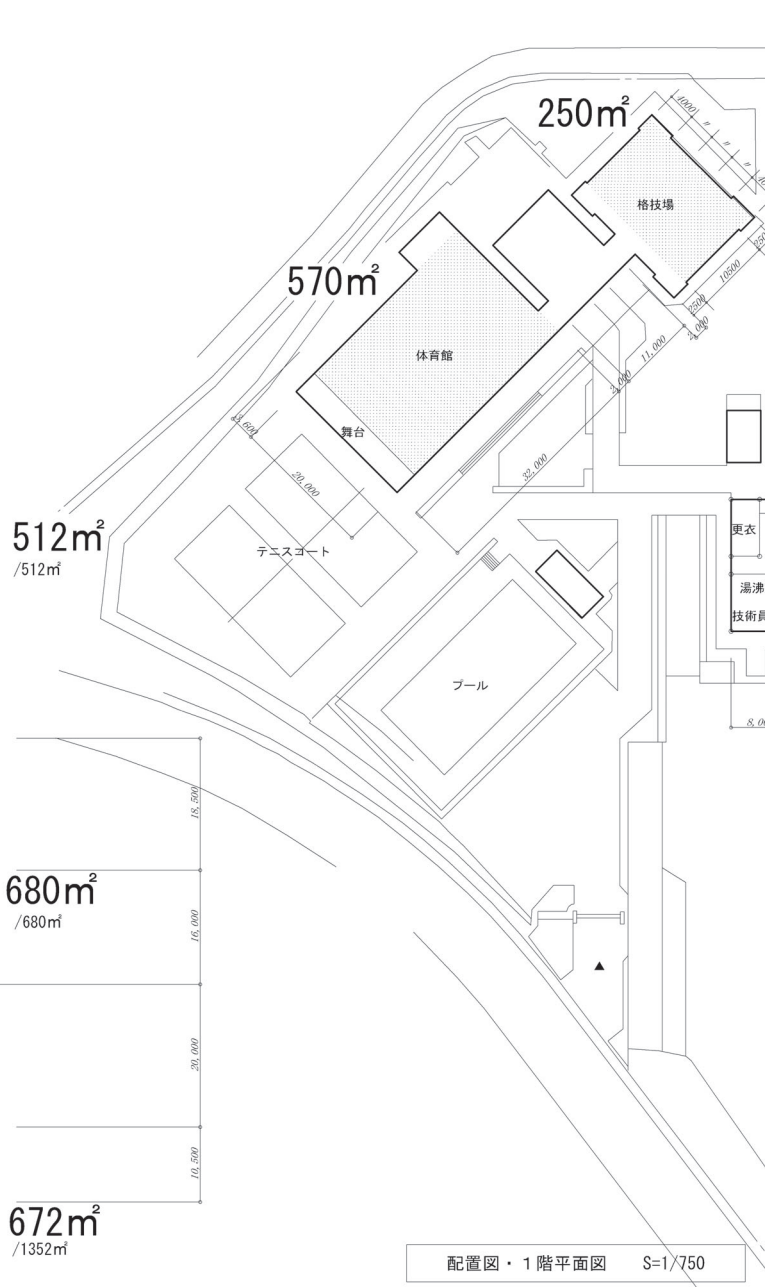

若葉台西中学校

面積表	教室等	屋内運動場	格技場
3F	512		
2F	1,352		
1F	840	570	250
計 m ²	2,704	570	250