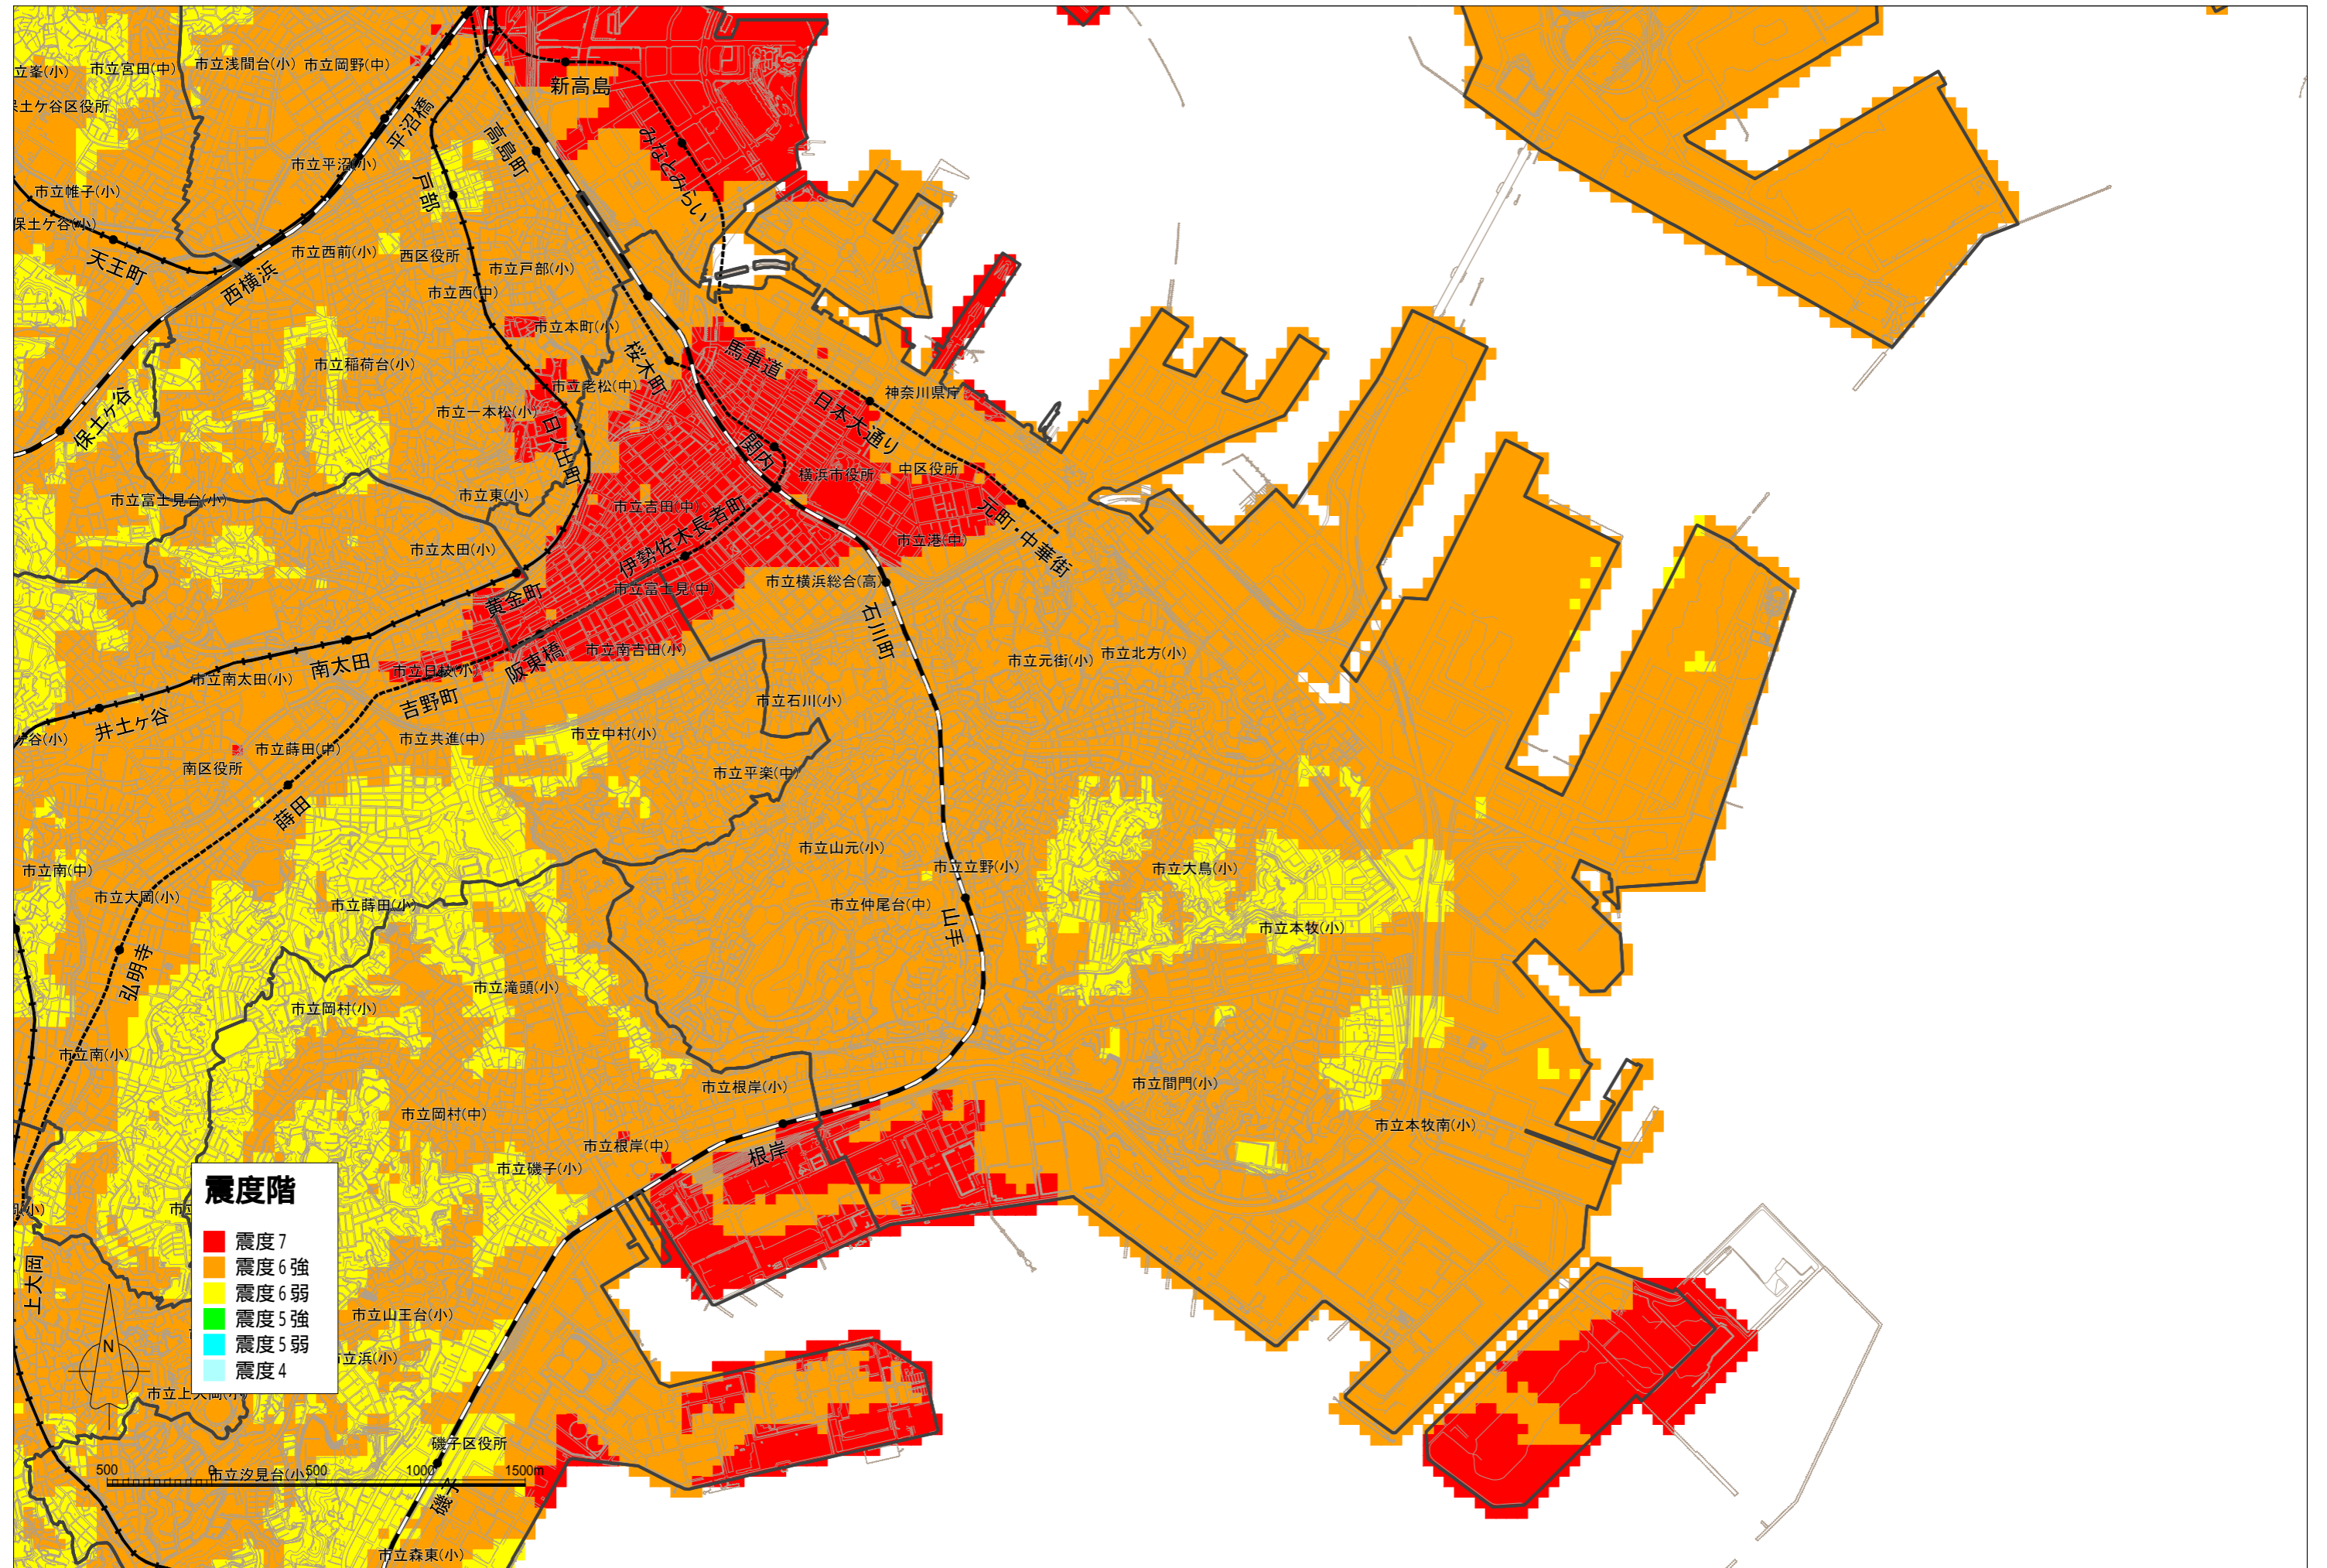

元禄型関東地震被害想定 地震マップ:中区

横浜市消防局 平成24年10月作成:横浜市地震被害想定調査に基づいて、市内における50mメッシュごとの震度階評価を行いました。