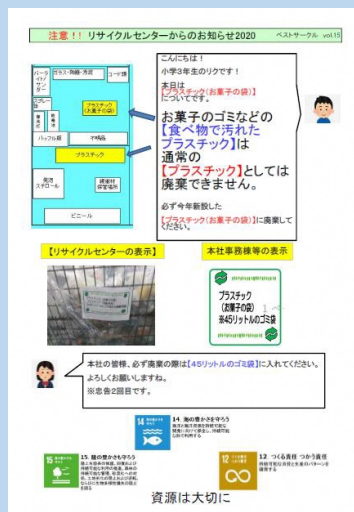

分別排出の徹底 Recycle

事務棟フロアに分別ボックスを設置

再資源化の推進 Reuse

木くず・金属くず・古紙・ペットボトル・ビン・缶のリサイクル

植栽樹木の再利用
・・剪定・伐採した樹木をウッドチップとして再利用

再資源化の推進 Reduce

自社ロゴ入りエコバッグの作成・配布

アネスト岩田株式会社 本社 (港北区：1回目)

我々従業員は「未来の環境=私たちが責任者」の精神で日々仕事に取り組んでおります。

※環境方針

社会貢献活動

社会貢献活動として、毎年会社周辺のゴミ拾いを実施

分別ごみの回収場所一覧

従業員への環境教育の実施

月1~2回の
ゴミ等に関するお知らせ

新入社員や中途社員向けの
教育

分別確認パトロール