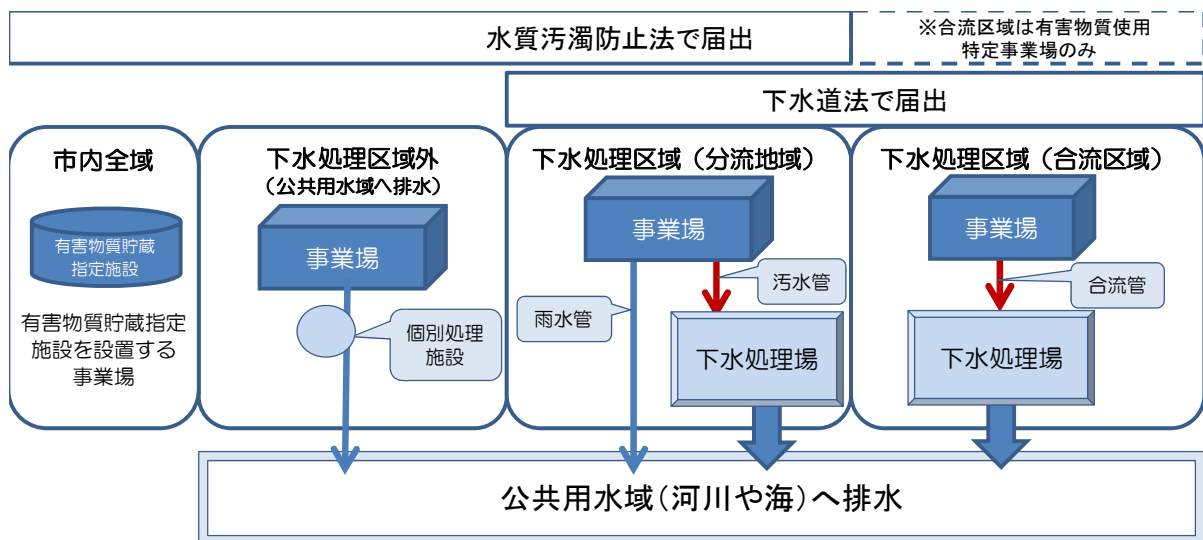

## 水質汚濁防止法と下水道法の名簿の閲覧について

特定事業場名簿は、水質汚濁防止法及び下水道法に基づく特定施設が設置されている事業場の名簿です。

水質汚濁防止法の名簿は下水処理区域外及び処理区域（分流及び合流の一部）の事業場が、下水道法の名簿は処理区域（分流・合流）の事業場が記載されています。

図 水質汚濁防止法と下水道法の対象区域のイメージ

水質汚濁防止法と下水道法は、同じ事業場でも別の届出が必要となります。そのため、両法の届出の提出が必要な事業場については、過去の届出状況や法令改正の経緯の違い等により、名簿上の情報が異なるものもあります。