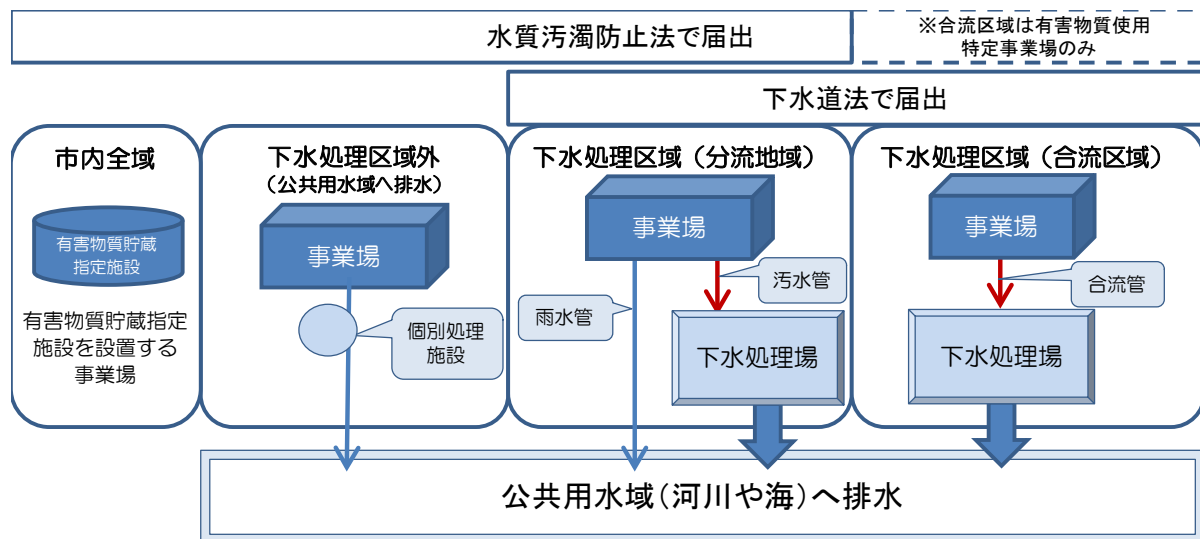

水質汚濁防止法と下水道法の対象区域について

この名簿は、水質汚濁防止法に基づき、届出をされている事業場の名簿です。下水道法、横浜市下水道条例の事業場台帳はコチラ

(URL:<https://www.city.yokohama.lg.jp/business/bunyawetsu/kankyo-koen-gesui/kiseishido/minasama/todokede/16.html>)

をご確認ください。

水質汚濁防止法と下水道法の対象区域については、つぎの図のとおりです。

図 水質汚濁防止法と下水道法の対象区域のイメージ

水質汚濁防止法と下水道法は、同じ事業場でも別の届出が必要となります。そのため、両法の届出の提出が必要な事業場については、過去の届出状況や法令改正の経緯の違い等により、名簿上の情報が異なるものもあります。

名簿作成においては細心の注意を払っていますが、上記事情等により両名簿に相違があることもありますので、ご了承ください。