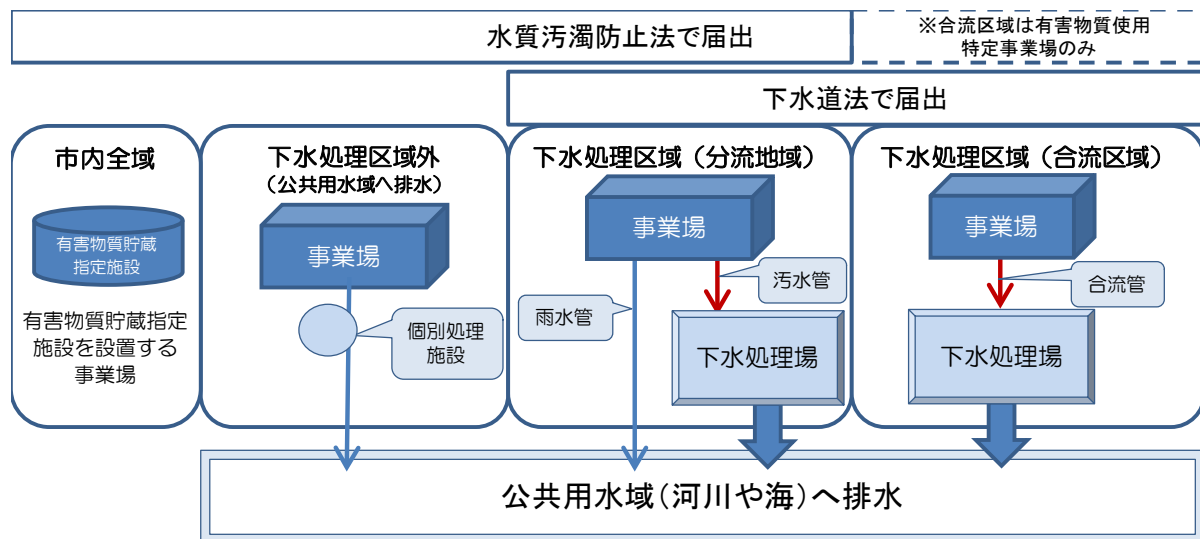

## 水質汚濁防止法と下水道法の対象区域について

この名簿は、水質汚濁防止法に基づき、届出をされている事業場の名簿です。下水道法、横浜市下水道条例の事業場台帳はコチラ

(URL:<https://www.city.yokohama.lg.jp/business/bunyangetsu/kankyo-koen-gesui/kiseishido/minasama/todokede/16.html>)

をご確認ください。

水質汚濁防止法と下水道法の対象区域については、つぎの図のとおりです。

図 水質汚濁防止法と下水道法の対象区域のイメージ

※合流区域は有害物質使用特定事業場のみ

水質汚濁防止法と下水道法は、同じ事業場でも別の届出が必要となります。そのため、両法の届出の提出が必要な事業場については、過去の届出状況や法令改正の経緯の違い等により、名簿上の情報が異なるものもあります。

名簿作成においては細心の注意を払っていますが、上記事情等により両名簿に相違があることもありますので、ご了承ください。