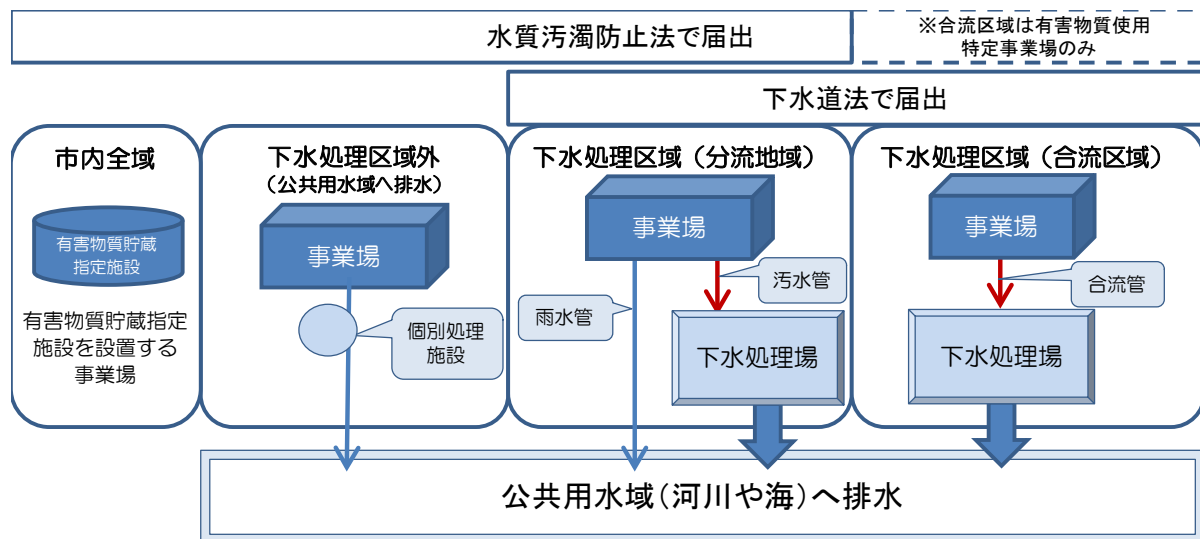

## 水質汚濁防止法と下水道法の対象区域について

この名簿は、水質汚濁防止法に基づき、届出をされている事業場の名簿です。下水道法、横浜市下水道条例の事業場台帳はコチラ

(URL:<https://www.city.yokohama.lg.jp/business/bunyawetsu/kankyo-koen-gesui/kiseishido/minasama/todokede/16.html>)

をご確認ください。

水質汚濁防止法と下水道法の対象区域については、つぎの図のとおりです。

図 水質汚濁防止法と下水道法の対象区域のイメージ

水質汚濁防止法と下水道法は、同じ事業場でも別の届出が必要となります。そのため、両法の届出の提出が必要な事業場については、過去の届出状況や法令改正の経緯の違い等により、名簿上の情報が異なるものもあります。

名簿作成においては細心の注意を払っていますが、上記事情等により両名簿に相違があることもありますので、ご了承ください。