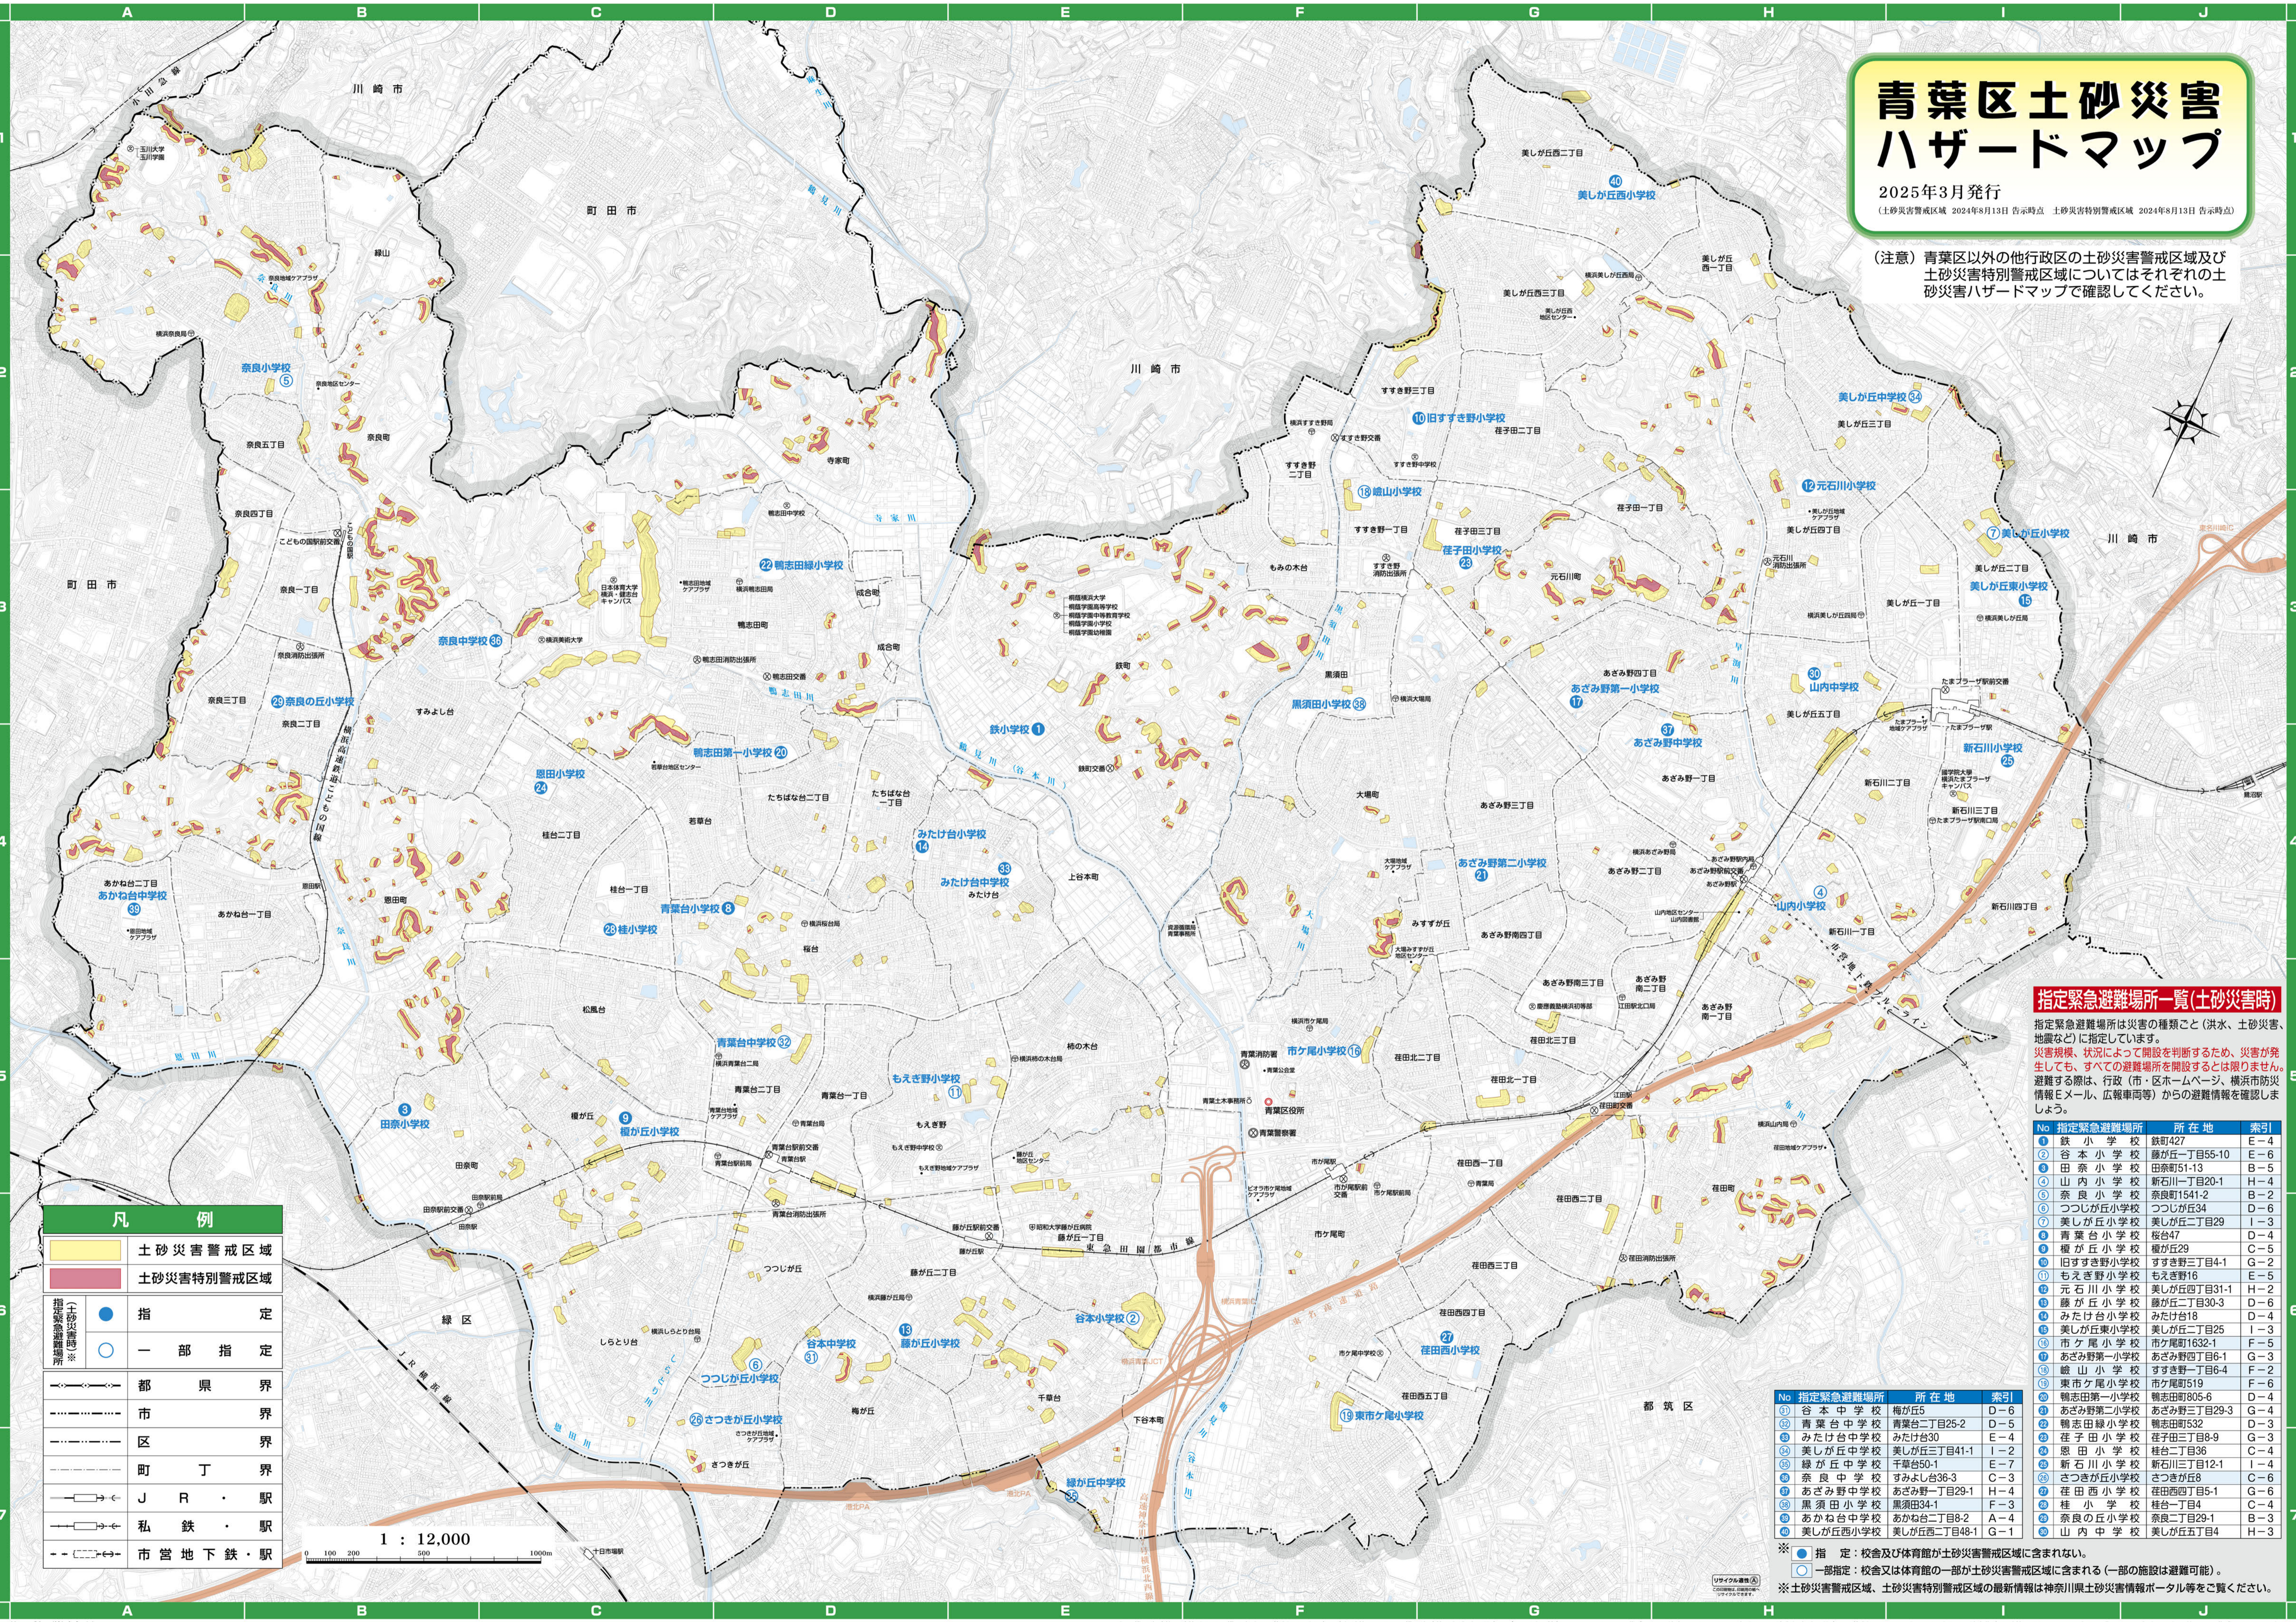

青葉区土砂災害ハザードマップ

2025年3月発行

(土砂災害警戒区域 2024年8月13日 告示時点 土砂災害特別警戒区域 2024年8月13日 告示時点)

(注意) 青葉区以外の他行政区の土砂災害警戒区域及び土砂災害特別警戒区域についてはそれぞれの土砂災害ハザードマップで確認してください。

指定緊急避難場所一覧(土砂災害時)

指定緊急避難場所は災害の種類ごと(洪水、土砂災害、地震など)に指定しています。
 災害規模、状況によって開設を判断するため、災害が発生しても、すべての避難場所を開設するとは限りません。
 避難する際は、行政(市・区ホームページ、横浜市防災情報Eメール、広報車等)からの避難情報を確認しましょう。

No	指定緊急避難場所	所在地	索引
①	鉄小 学校	鉄町427	E-4
②	谷本小 学校	藤が丘一丁目55-10	E-6
③	田奈小 学校	田奈町51-13	B-5
④	山内小 学校	新石川一丁目20-1	H-4
⑤	奈良小 学校	奈良町1541-2	B-2
⑥	つつしが丘小 学校	つつしが丘34	D-6
⑦	美しが丘小 学校	美しが丘二丁目29	I-3
⑧	青葉台小 学校	桜台47	D-4
⑨	榎が丘小 学校	榎が丘29	C-5
⑩	旧すすき野小 学校	すすき野三丁目4-1	G-2
⑪	もえぎ野小 学校	もえぎ野16	E-5
⑫	藤が丘小 学校	美しが丘二丁目31-1	H-2
⑬	みたけ台小 学校	美しが丘二丁目30-3	D-6
⑭	みたけ台小 学校	みたけ台18	D-4
⑮	美しが丘東小 学校	美しが丘二丁目25	I-3
⑯	市ヶ尾小 学校	市ヶ尾町1632-1	F-5
⑰	あざみ野第一小 学校	あざみ野四丁目6-1	G-3
⑱	巖山小 学校	すすき野一丁目6-4	F-2
⑲	東市ヶ尾小 学校	市ヶ尾町519	F-6
⑳	鶴志田第一小 学校	鶴志田町805-6	D-4
㉑	あざみ野第二小 学校	あざみ野三丁目29-3	G-4
㉒	鶴志田緑小 学校	鶴志田町532	D-3
㉓	荻子田小 学校	荻子田三丁目8-9	G-3
㉔	恩田小 学校	桂台二丁目36	C-4
㉕	新石川小 学校	新石川三丁目12-1	I-4
㉖	さつきが丘小 学校	さつきが丘8	C-6
㉗	荻田西小 学校	荻田西四丁目5-1	G-6
㉘	桂小 学校	桂台一丁目4	C-4
㉙	あかね台中 学校	奈良二丁目29-1	B-3
㉚	山内中 学校	美しが丘五丁目4	H-3

凡 例

	土砂災害警戒区域
	土砂災害特別警戒区域
	指 定
	一 部 指 定
	都 県 界
	市 界
	区 界
	町 丁 界
	J R ・ 駅
	私 鉄 ・ 駅

1 : 12,000

0 100 200 500 1000m

※ 指定：校舎及び体育館が土砂災害警戒区域に含まれない。
 ※ 一部指定：校舎又は体育館の一部が土砂災害警戒区域に含まれる(一部の施設は避難可能)。
 ※ 土砂災害警戒区域、土砂災害特別警戒区域の最新情報は神奈川県土砂災害情報ポータル等をご覧ください。