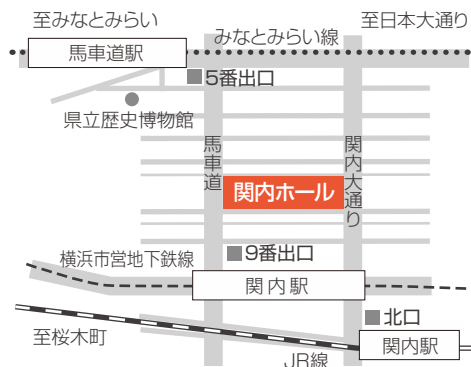

問合せ

横浜市 建築局 建築環境課

TEL. 045-210-9928 FAX. 045-681-2434

Web. <http://www.city.yokohama.lg.jp/kenchiku/center/kankyo/casbee/>

CASBEE横浜で検索してください

CASBEE 横浜

検索