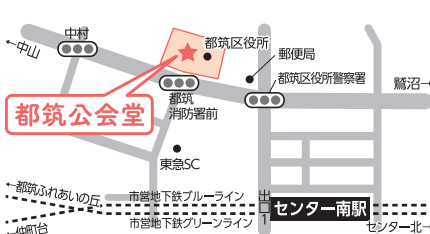

次の6会場で開催します。お住まいの区にかかわらずご都合の良い会場にお越しください。

磯子公会堂

磯子区磯子3-5-1

令和6年7月18日(木) 19時開始

最寄り駅 JR根岸線磯子駅

都筑公会堂

都筑区茅ヶ崎中央32-1

令和6年7月19日(金) 19時開始

最寄り駅 市営地下鉄センター南駅

旭公会堂

旭区鶴ヶ峰1-4-12

令和6年7月20日(土) 14時開始

最寄り駅 相鉄本線鶴ヶ峰駅

泉公会堂

泉区和泉中央北5-1-1

令和6年7月22日(月) 19時開始

最寄り駅 相鉄いずみ野線いずみ中央駅

青葉公会堂

青葉区市ヶ尾町31-4

令和6年7月23日(火) 19時開始

最寄り駅 東急田園都市線市ヶ尾駅

関内ホール(小ホール)

中区住吉町4-42-1

令和6年7月24日(水) 19時開始

最寄り駅 市営地下鉄・JR根岸線関内駅

※駐車場のご用意はありませんので、公共交通機関をご利用ください。
 ※開場時間は開始時刻の30分前です。ご予約は不要ですので、直接会場へお越しください。