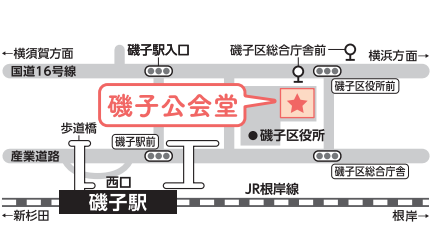

次の6会場で開催します。お住まいの区にかかわらずご都合の良い会場にお越しください。

磯子公会堂

磯子区磯子3-5-1

令和6年7月18日(木) 19時開始

最寄り駅 JR根岸線磯子駅

都筑公会堂

都筑区茅ヶ崎中央32-1

令和6年7月19日(金) 19時開始

最寄り駅 市営地下鉄センター南駅

旭公会堂

旭区鶴ヶ峰1-4-12

令和6年7月20日(土) 14時開始

最寄り駅 相鉄本線鶴ヶ峰駅

泉公会堂

泉区和泉中央北5-1-1

令和6年7月22日(月) 19時開始

最寄り駅 相鉄いずみ野線いずみ中央駅

青葉公会堂

青葉区市ヶ尾町31-4

令和6年7月23日(火) 19時開始

最寄り駅 東急田園都市線市ヶ尾駅

関内ホール(小ホール)

中区住吉町4-42-1

令和6年7月24日(水) 19時開始

最寄り駅 市営地下鉄・JR根岸線関内駅

※駐車場のご用意はありませんので、公共交通機関をご利用ください。
 ※開場時間は開始時刻の30分前です。ご予約は不要ですので、直接会場へお越しください。