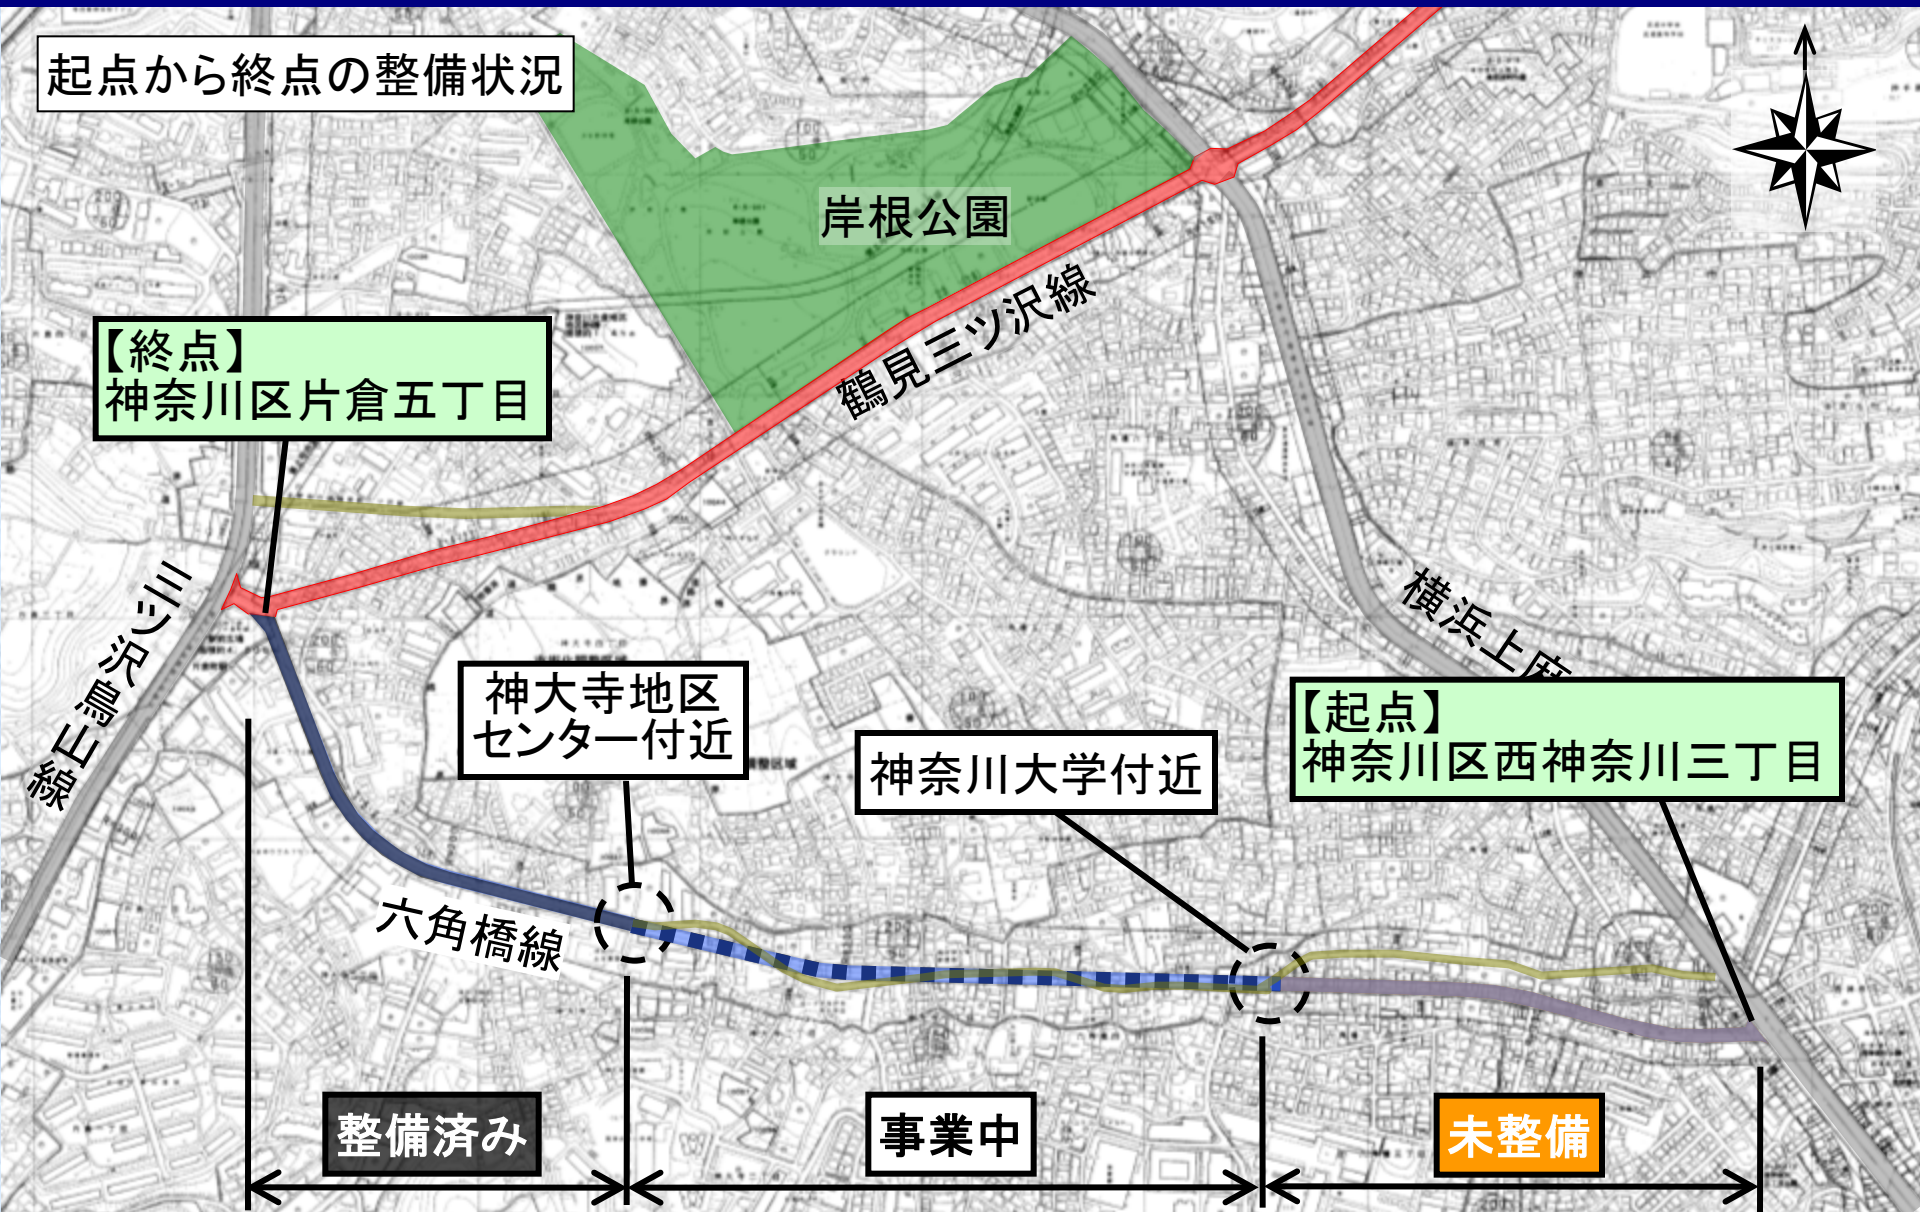

■ 整備状況(六角橋線)

■ 整備状況(六角橋線)

起点から終点の整備状況

片倉町駅

神大寺
地区センター