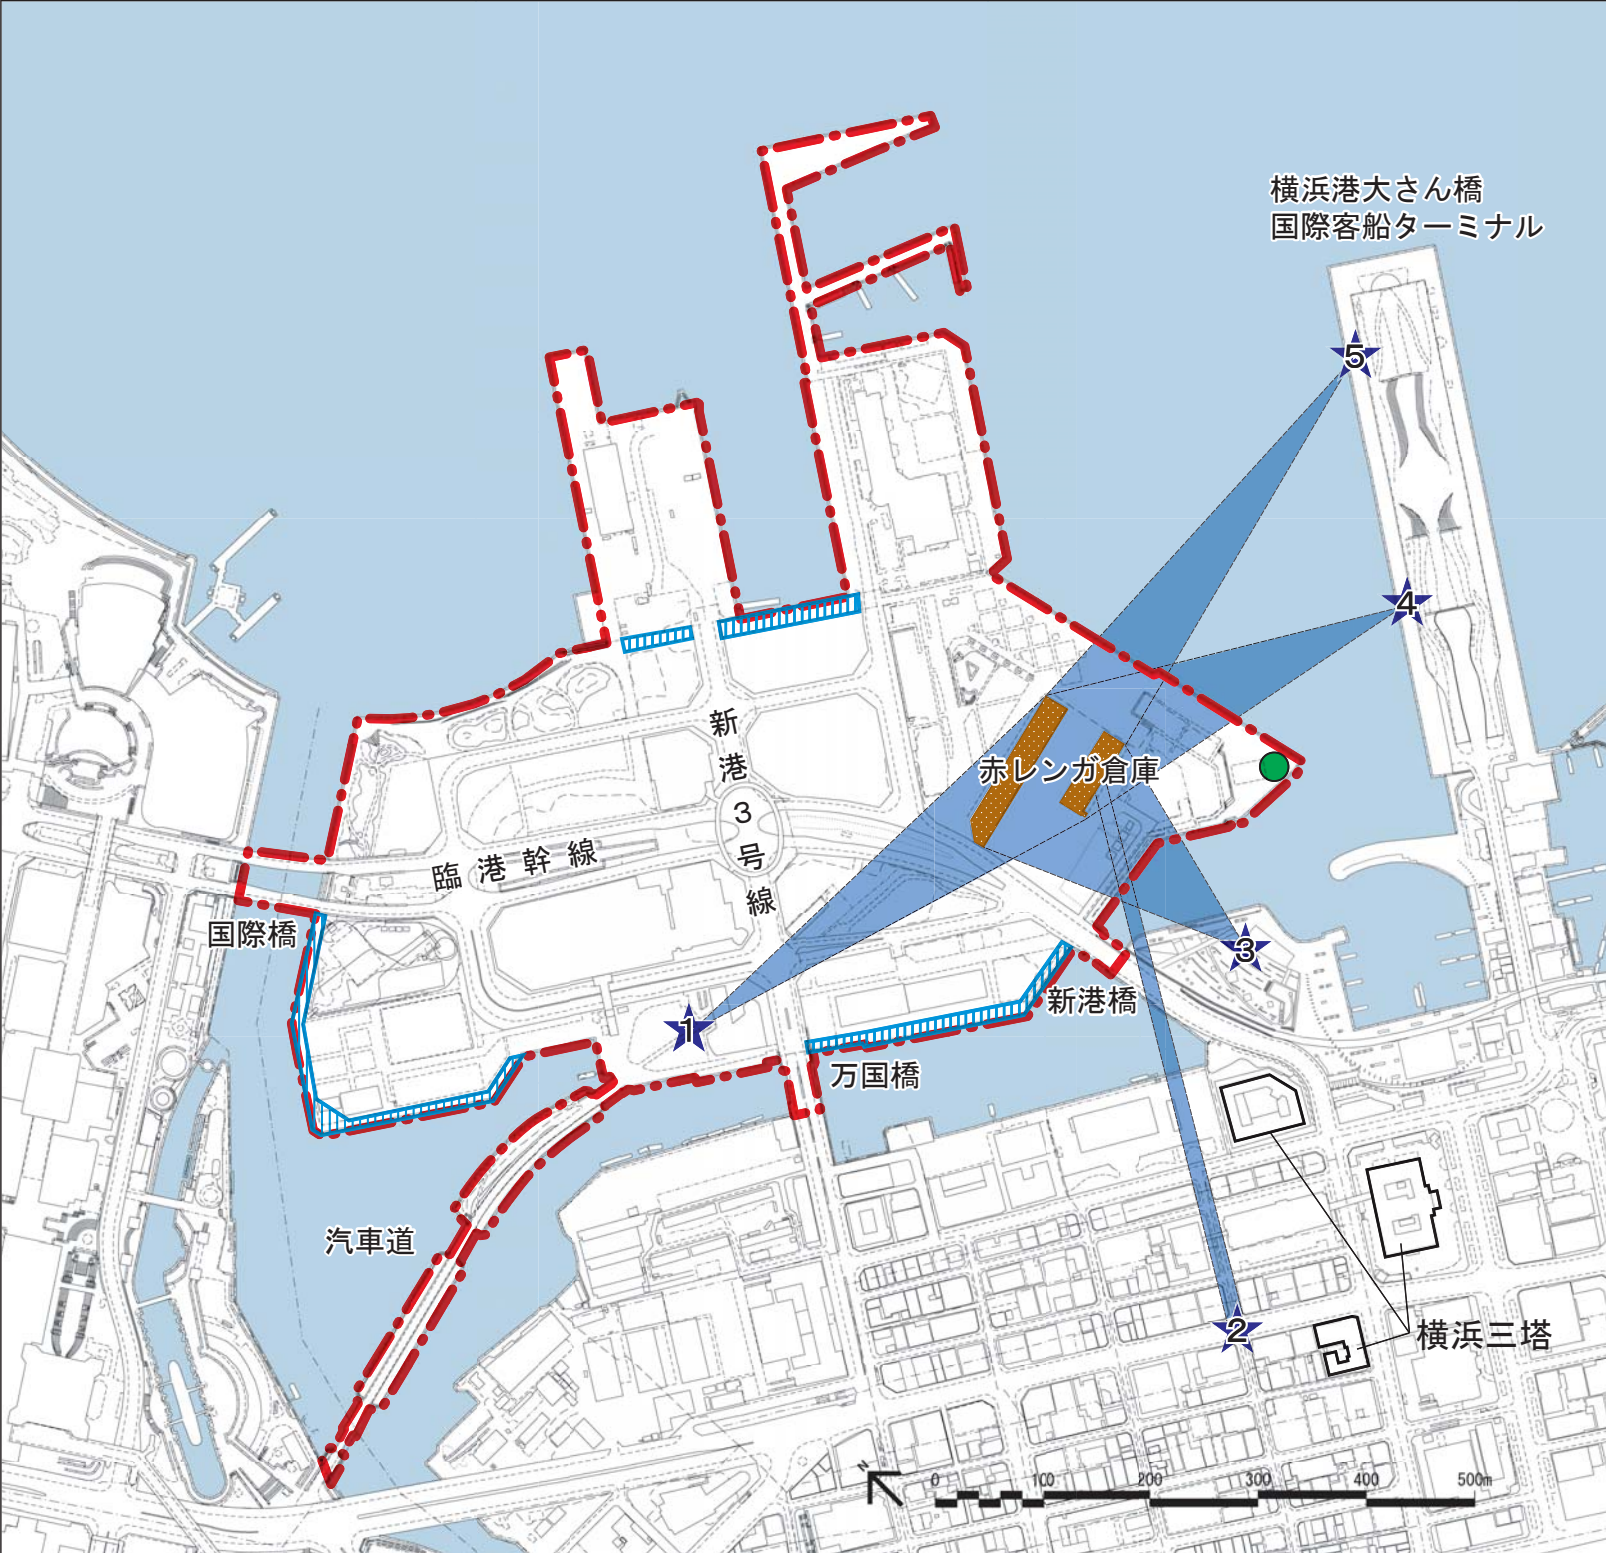

【凡例】

—●— 横浜市景観計画区域
(みなとみらい21新港地区)

景観重要公共施設

景観重要港湾施設

みなとみらい21新港地区内の全ての
港湾法第2条に基づく緑地、道路

景観重要道路

みなとみらい21新港地区内の全ての
道路法第2条に基づく道路

図名：計画図3の1
横浜市景観計画（みなとみらい21
新港地区）区域等

縮尺：1/7,000

【凡例】

- - - 横浜市景観計画区域
(みなとみらい21新港地区)
- ||||| 水際線プロムナード
- ★ 視点場
- 見通し景観軸
- 横浜三塔への眺望の視点場

図名：計画図3の2
水際線プロムナード、視点場、
見通し景観軸

縮尺：1/7,000