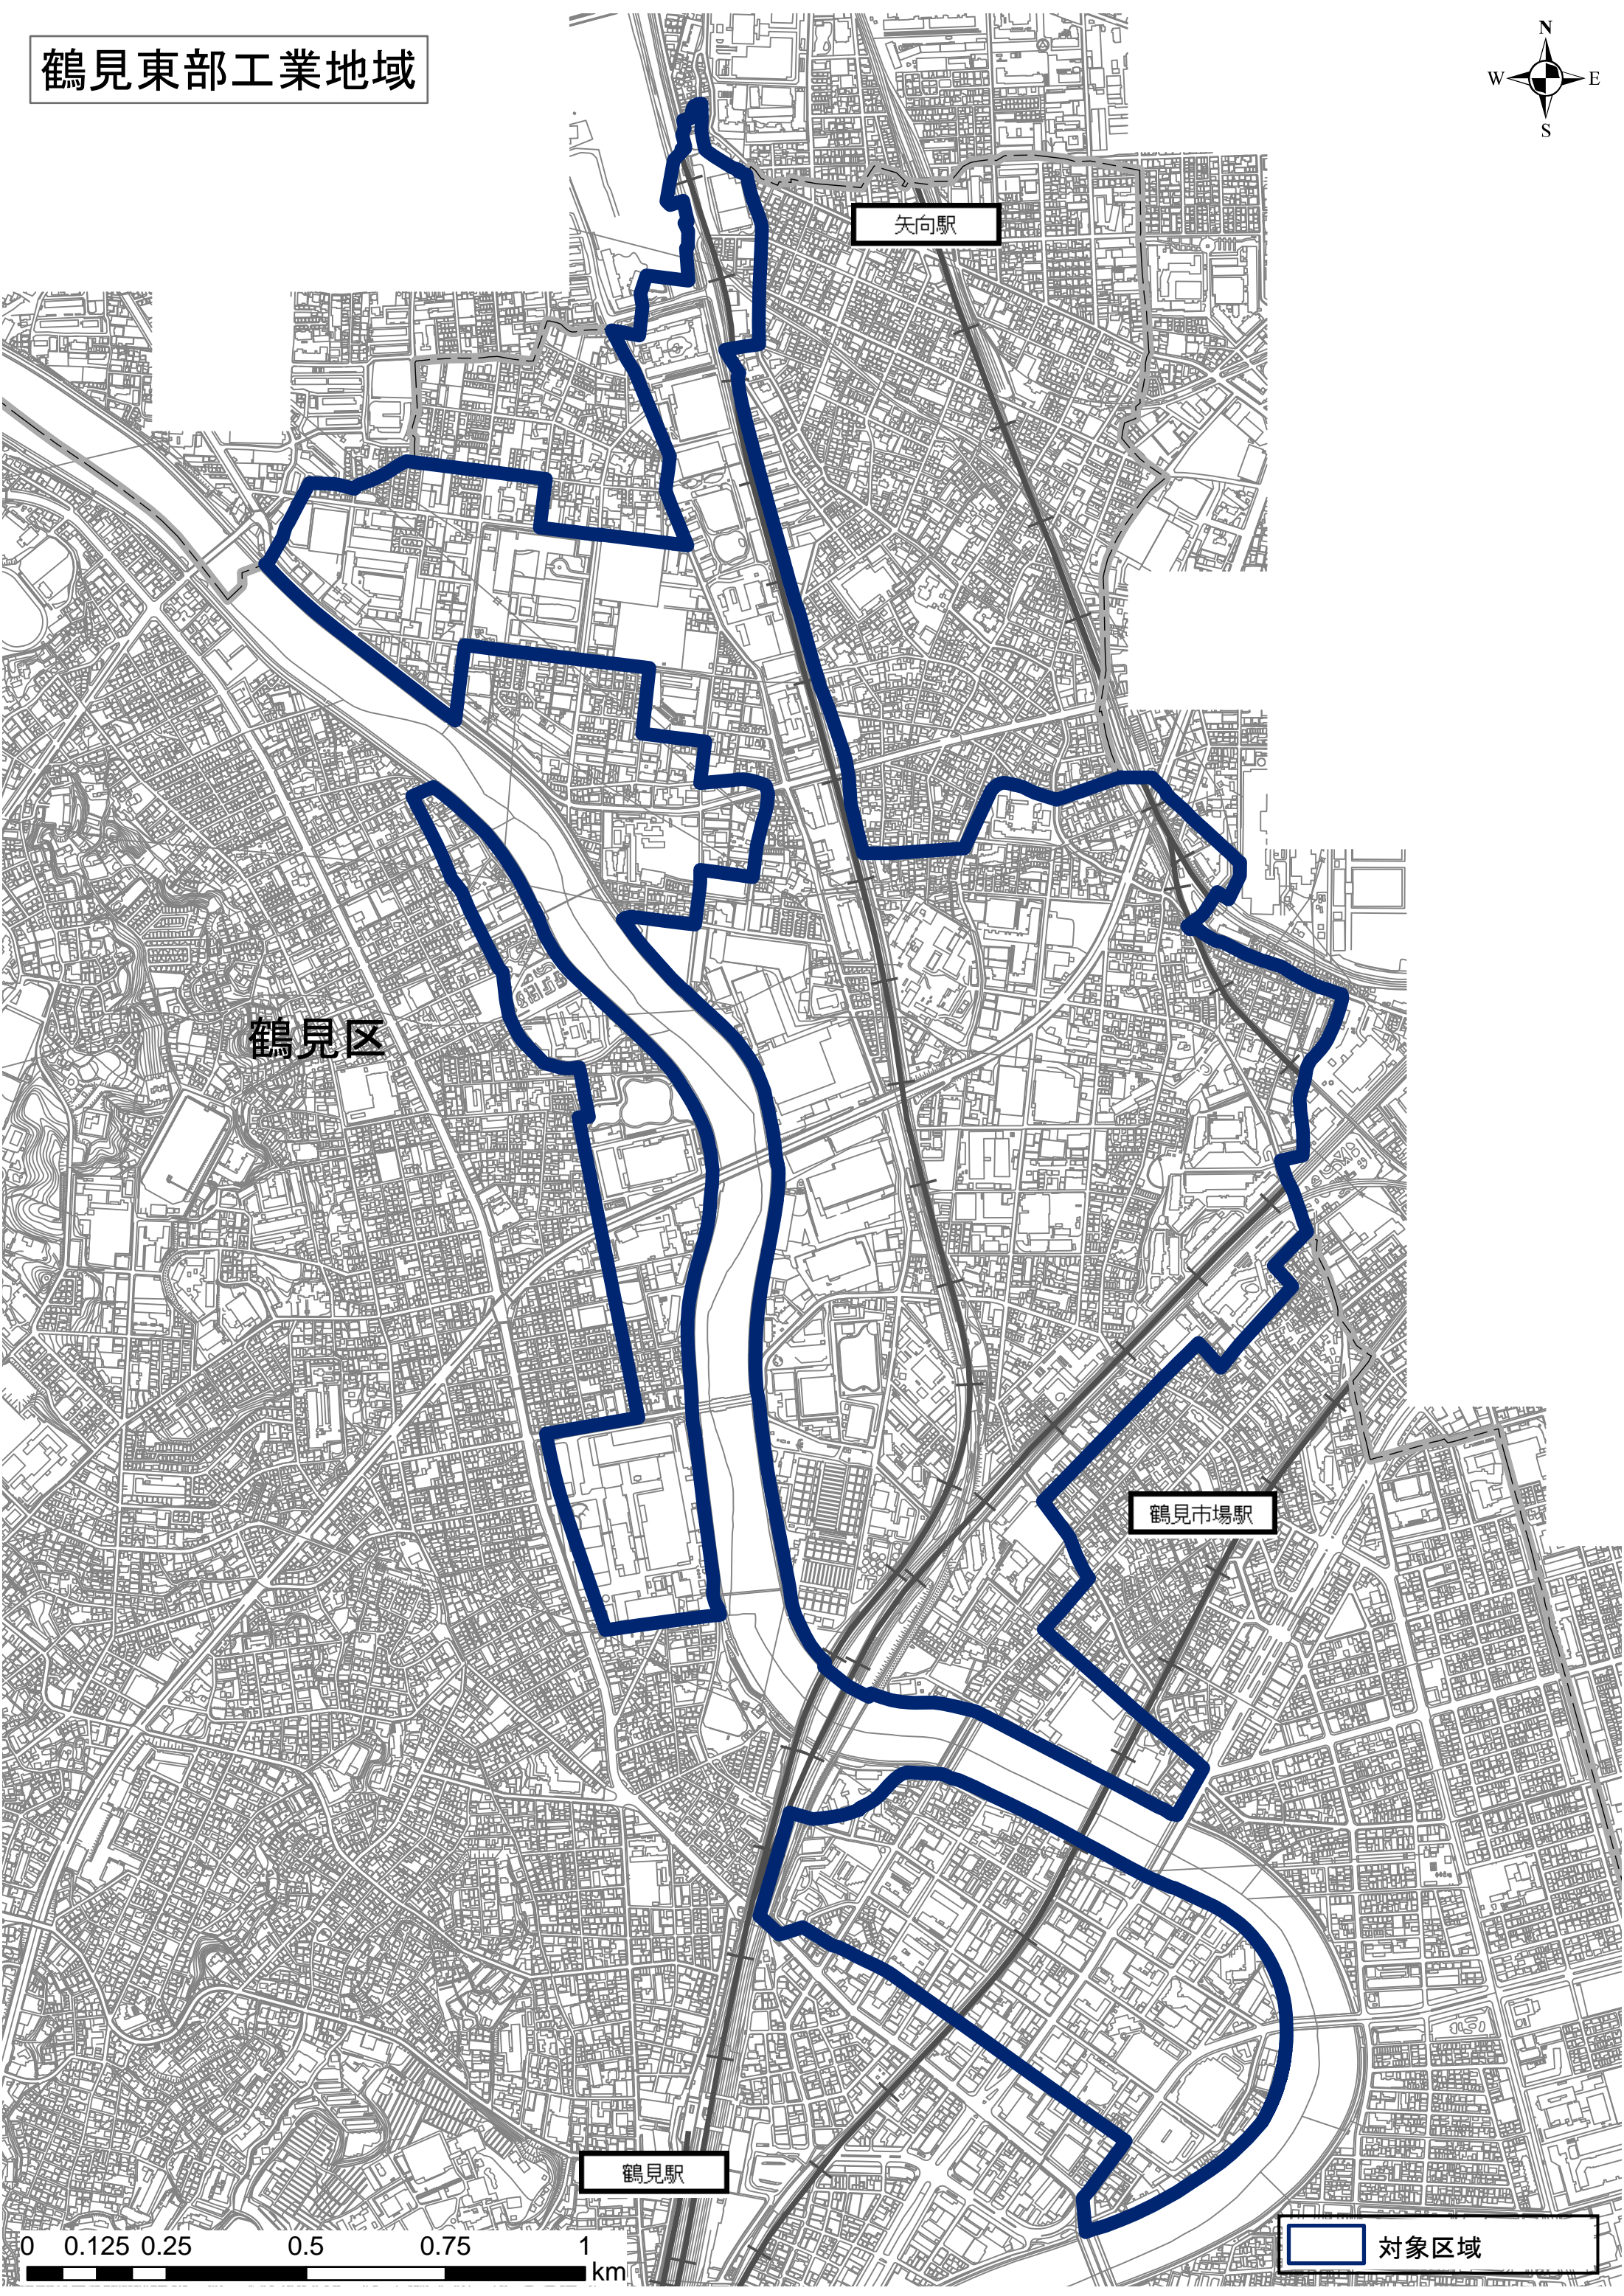

# 鶴見東部工業地域

鶴見区

矢向駅

鶴見市場駅

鶴見駅

0 0.125 0.25 0.5 0.75 1 km

対象区域