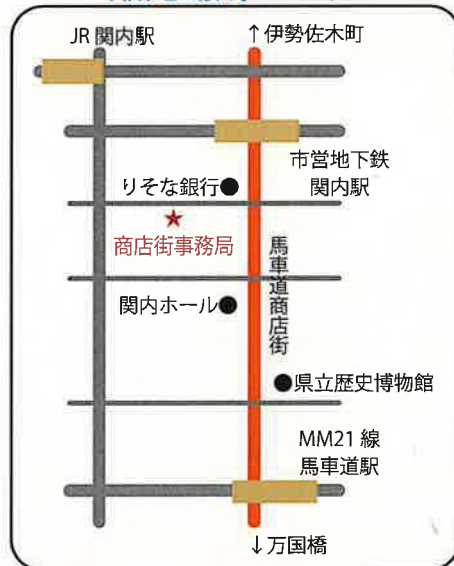

販売場所マップ

ご利用いただける店舗

アートジュエリー馬車道サロン/荒井屋万国橋店/泉平/イル・カーリチェ/オレンジセオリーフィットネス関内/
勝烈庵馬車道総本店/ガトー・ド・ボワイヤージュ/かまどか馬車道店/木曾路馬車道店/サモアール/信濃屋/
横浜瀬里奈ステーキドーム/生香園新館/生香園本館/中国料理 水綾閣/天七/トラットリア・ダ・ケンゾー/
ピネス/とんかつ馬車道さくら本店/NIANES(ニアネス)/馬車道今井/馬車道グラヌーズ/馬車道十番館/
HANAKURA/Buenos Karin(ブエノス カリン)/藤本ソーシャルダンススタジオYOKOHAMA/平安堂薬局/
ブランカスタ馬車道店/flor MARIPOSA(マリポッサ)/山下眼鏡店/ラパウザ馬車道店/リカーショップ信濃屋食品/
ラブリークリーニング馬車道店/リストーナ/レストラング Ril・エス/横浜瀬里奈浪漫茶屋/和菓子 松むら/