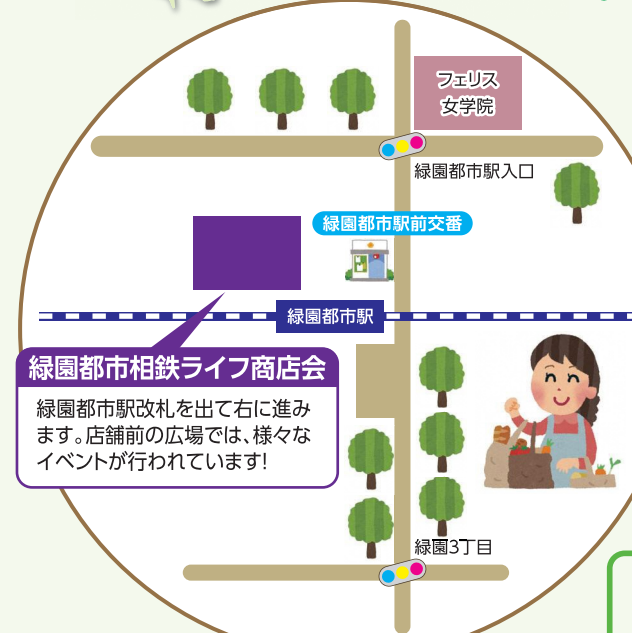

お問い合わせ先：泉区役所 地域振興課 電話：800-2391 FAX：800-2507

#住むなら 泉区

わたしの町の商店街

応援ありがとう

スタンプラリー

開催期間 2022 2.1(火) ▶ 2.28(月)

泉区商店街のお買い物で
スタンプを集めて
応募しよう!

●主催：泉区商店街連合会 ●共催：泉区役所

●協力企業(順不同)：横浜DeNAベイスターズ/株式会社相鉄ビルマネジメント/一般社団法人F・マリノススポーツクラブ/
横浜FC/株式会社よこはまグリーンピース/JA横浜「ハマっ子」直売所みなみ店

泉区商店街マップ

中田エリア

白百合愛児園 入口

中田駅前

中田町根下

中田小学校 入口

なかだ商店会

旧葛ノ口交差点を中心に設立された商店街。防犯パトロールや様々なイベントを実施しています。

中田中央商店会

地域と共にイベントを実施したり、商店会で防犯活動を行ったりと、地域とのふれあいを大切にしています。

立場中央商店会

現在の立場交差点に「立場」という商店があったため「立場」という呼び方が定着しました。

長後街道

立場

かまくらみち