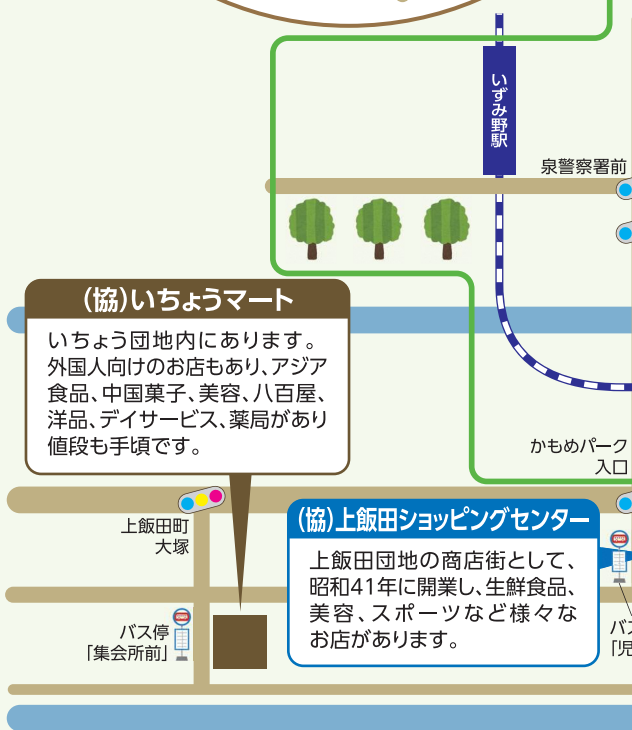

お問い合わせ先：泉区役所 地域振興課 電話：800-2391 FAX：800-2507

#住むなら 泉区

わたしの町の商店街

応援ありがとう

スタンプラリー

開催期間 2022 2.1(火) ▶ 2.28(月)

泉区商店街のお買い物で
スタンプを集めて
応募しよう!

●主催：泉区商店街連合会 ●共催：泉区役所

●協力企業(順不同)：横浜DeNAベイスターズ/株式会社相鉄ビルマネジメント/一般社団法人F・マリノススポーツクラブ/
横浜FC/株式会社よこはまグリーンピース/JA横浜「ハマっ子」直売所みなみ店

泉区商店街マップ

中田エリア

白百合愛児園 入口

中田駅前

中田町根下

中田小学校 入口

なかだ商店会

旧葛ノ口交差点を中心に設立された商店街。防犯パトロールや様々なイベントを実施しています。

中田中央商店会

地域と共にイベントを実施したり、商店会で防犯活動を行ったりと、地域とのふれあいを大切にしています。

立場中央商店会

現在の立場交差点に「立場」という商店があったため「立場」という呼び方が定着しました。

長後街道

立場

かまくらみち

相鉄いずみ中央駅と地下鉄立場駅の間に商店会です。新規開業会員が増え、地域密着型商店会です。

泉警察署

泉警察署前

和泉川

いずみ中央駅 入口

和泉坂上

いずみ中央駅

いずみ中央相鉄ライフ商店会