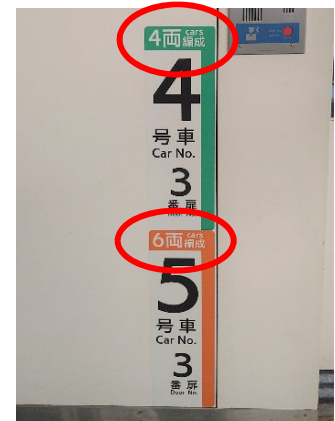

※日曜・祝日は運行しません。

※時刻は各駅の時刻表に表示します。

車両側面及び前面のステッカーが目印

3 車いす・ベビーカー優先スペースの拡充

これまで1両あたり1か所に設置（4両編成に計4か所）している車いす・ベビーカー優先スペースについて、増結する2つの車両については、1両あたり2か所に拡充します。（6両編成に計8か所）

4 お客様へのご案内について

(1) 案内表示器や放送によるご案内

案内表示器や放送で6両編成電車の到着をご案内します。

(2) 乗車位置のご案内

ホームドアに各編成の乗車位置について表示します。

案内表示器

ホームドアの表示

お問い合わせ先

お客様へのご案内に関すること	交通局高速鉄道本部営業課	入江 洋二郎	Tel 045-671-3137
運行・ダイヤに関すること	交通局高速鉄道本部運転課	小野 聡	Tel 045-671-3158
車両に関すること	交通局技術管理部車両課長	山畑 勝	Tel 045-671-3153

●平日 グリーンライン6両編成 中山方面時刻表