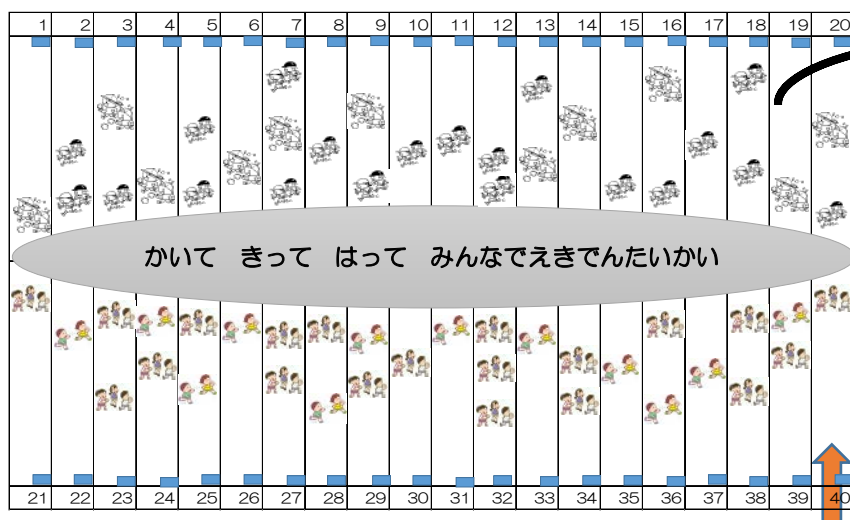

制作物イメージ

展示場所：横浜市役所1階展示スペース

模造紙を縦に2枚つなぎ(100×2=200cm)
横に20枚つなぐ(80×20=1,600cm)
合計40枚つなげた大きさ(縦2m×横16m=32㎡)

「かいて、きって、はって、みんなで駅伝大会！」参加園 29園

○横浜市立 竹之丸保育園	○横浜市立 山手保育園	○横浜市立 錦保育園
私立 高風保育園	私立 山元町保育園	私立 ことぶき保育園
私立 寿福祉センター保育所	私立 打越保育園	私立 新山下二丁目保育所
私立 アスク馬車道保育園	私立 アスク山下町保育園	私立 うみの風保育園
○私立 ラフ・クルー元町保育園	○私立 保育園ばんびーな	私立 ヨコハマきぼう保育園
私立 にじいろ保育園関内	私立 木下の保育園山下町	私立 アメリカ山徳育こども園
私立 キディ石川町・横浜	○私立 木下の保育園本牧	○私立 すいとぴー保育園
私立 横浜中華保育園	私立 太陽の子不動下保育園	私立 アスク本牧保育園
私立 ボビンスナーサリースクール馬車道	私立 うちゅう保育園やました	私立 スターチャイルド桜木町ステーションナーサリー
横浜保育室 クラウン保育園	私立 うちゅうこども園やまて	

※ ○印：プロジェクト実行委員