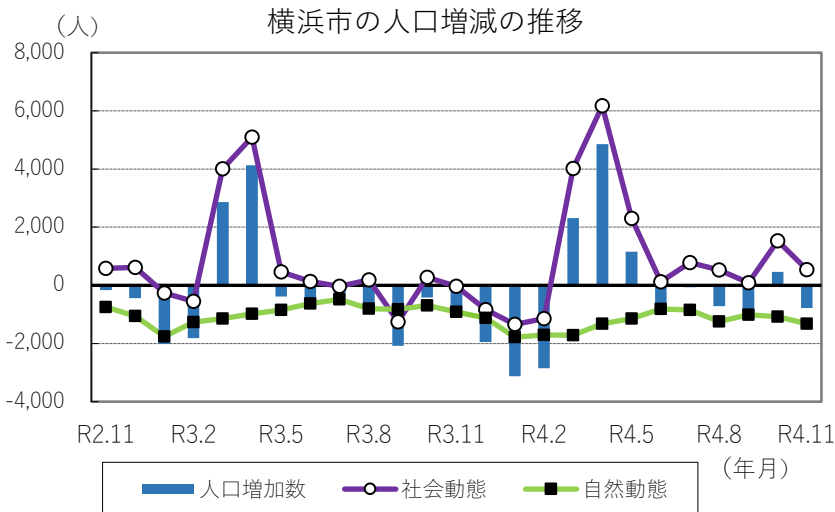

**人口総数** 3,771,640 人  
 対前月比 △781 人 ↓  
 対前年同月比 △2,342 人 ↓  
**世帯総数** 1,783,097 世帯

※令和2年国勢調査結果(確定値)を基礎とし、住民基本台帳法及び戸籍法の定める届出等の増減を加減して、毎月1日現在の推計人口として算出しています。

1 横浜市の世帯数と人口

令和4年12月1日現在推計

区 分	世 帯 数	人 口			1世帯 当たり 人 員	面 積 (km <sup>2</sup> )	人 口 密 度 (人/km <sup>2</sup> )	届出による 前月比増減		前年同月 比の増減
		総 数	男	女				世帯数	人 口	
<b>横浜市</b>	<b>1,783,097</b>	<b>3,771,640</b>	<b>1,860,598</b>	<b>1,911,042</b>	<b>2.12</b>	<b>438.01</b>	<b>8,611</b>	<b>292</b>	<b>-781</b>	<b>-2,342</b>
鶴見区	146,536	295,212	152,179	143,033	2.01	33.22	8,887	6	-49	-728
神奈川区	132,214	248,984	126,970	122,014	1.88	23.73	10,492	62	45	1,412
西区	58,330	105,678	53,341	52,337	1.81	7.03	15,032	-28	-39	1,074
中区	86,307	151,066	76,687	74,379	1.75	21.74	6,949	112	33	499
南区	105,838	197,558	98,446	99,112	1.87	12.65	15,617	94	-9	-38
港南区	97,052	214,442	104,279	110,163	2.21	19.90	10,776	5	-120	-802
保土ヶ谷区	100,213	206,031	100,910	105,121	2.06	21.93	9,395	-46	-91	-932
旭区	107,832	242,593	116,802	125,791	2.25	32.73	7,412	27	-21	-810
磯子区	79,405	165,483	81,404	84,079	2.08	19.05	8,687	32	-46	-890
金沢区	90,808	196,444	95,409	101,035	2.16	30.96	6,345	-30	-155	-1,352
港北区	179,475	362,263	180,571	181,692	2.02	31.40	11,537	-123	-124	2,510
緑区	80,881	182,758	89,710	93,048	2.26	25.51	7,164	-5	-18	-491
青葉区	135,173	310,423	149,733	160,690	2.30	35.22	8,814	-40	-173	-723
都筑区	87,307	214,970	105,259	109,711	2.46	27.87	7,713	80	71	90
戸塚区	124,384	283,656	138,098	145,558	2.28	35.79	7,926	52	-49	-554
栄区	54,091	121,024	58,809	62,215	2.24	18.52	6,535	43	56	501
泉区	63,800	151,414	73,245	78,169	2.37	23.58	6,421	2	-62	-693
瀬谷区	53,451	121,641	58,746	62,895	2.28	17.17	7,085	49	-30	-415

\* 面積は、国土地理院の「全国都道府県市区町村別面積調」(令和4年7月1日時点)を使用しています。

2 世帯数及び人口の推移

区 分	世 帯 数	人 口
29年10月1日	1,673,662	3,733,234
30年10月1日	1,690,932	3,740,172
元年10月1日	1,710,900	3,748,781
2年10月1日	1,753,081	3,777,491
3年10月1日	1,767,218	3,775,352
3年12月1日	1,767,422	3,773,982
4年7月1日	1,780,633	3,773,673
4年8月1日	1,781,296	3,773,607
4年9月1日	1,781,423	3,772,887
4年10月1日	1,781,879	3,771,961
4年11月1日	1,782,805	3,772,421