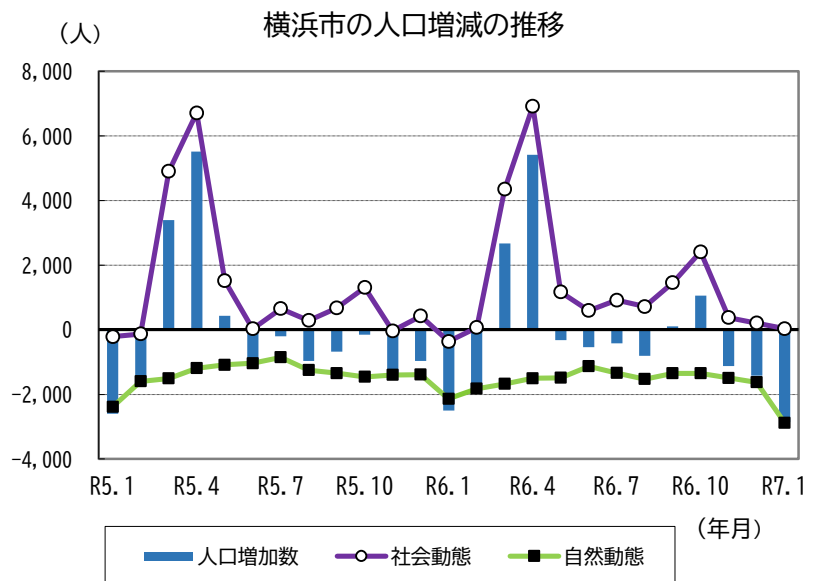

1 横浜市の世帯数と人口

令和7年2月1日現在推計

区分	世帯数	人口			1世帯 当たり 人員	面積 (km ²)	人口 密度 (人/km ²)	届出による 前月比増減		前年同月 比の増減
		総数	男	女				世帯数	人口	
横浜市	1,818,320	3,766,732	1,856,327	1,910,405	2.07	438.23	8,595	-995	-2,852	14
鶴見区	151,056	297,263	153,505	143,758	1.97	33.21	8,951	-113	-248	1,761
神奈川区	136,236	251,580	127,959	123,621	1.85	23.73	10,602	-140	-203	2,081
西区	60,338	107,373	54,317	53,056	1.78	7.03	15,274	-9	-47	1,050
中区	89,492	153,453	77,891	75,562	1.71	22.01	6,972	21	12	1,322
南区	109,145	199,040	99,092	99,948	1.82	12.65	15,734	-131	-230	455
港南区	97,542	211,481	102,571	108,910	2.17	19.90	10,627	-68	-230	-1,732
保土ヶ谷区	101,887	205,128	100,434	104,694	2.01	21.93	9,354	-5	-138	-496
旭区	109,022	240,199	115,419	124,780	2.20	32.73	7,339	-120	-302	-969
磯子区	80,386	164,425	80,786	83,639	2.05	19.02	8,645	43	-10	-457
金沢区	90,854	192,934	93,565	99,369	2.12	30.95	6,234	-112	-257	-1,401
港北区	183,606	365,592	182,153	183,439	1.99	31.40	11,643	-81	-113	2,466
緑区	82,497	182,451	89,484	92,967	2.21	25.51	7,152	-48	-147	-247
青葉区	136,720	307,693	148,064	159,629	2.25	35.22	8,736	-1	-182	-1,102
都筑区	89,411	214,639	104,760	109,879	2.40	27.87	7,701	12	-59	-589
戸塚区	126,070	281,973	137,116	144,857	2.24	35.79	7,879	-56	-227	-790
栄区	54,639	120,139	58,232	61,907	2.20	18.52	6,487	-144	-204	-605
泉区	64,859	150,303	72,590	77,713	2.32	23.58	6,374	-37	-133	-343
瀬谷区	54,560	121,066	58,389	62,677	2.22	17.17	7,051	-6	-134	-390

* 面積は、国土地理院の「全国都道府県市区町村別面積調」(令和6年10月1日時点)を使用しています。

2 世帯数及び人口の推移

区分	世帯数	人口
2年10月1日	1,753,081	3,777,491
3年10月1日	1,767,218	3,775,352
4年10月1日	1,781,879	3,771,961
5年10月1日	1,799,480	3,771,766
6年10月1日	1,817,762	3,771,063
直近12か月の推移		
6年2月1日	1,799,225	3,766,718
6年3月1日	1,799,059	3,764,961
6年4月1日	1,807,344	3,767,635
6年5月1日	1,813,835	3,773,050
6年6月1日	1,814,803	3,772,726
6年7月1日	1,815,909	3,772,190
6年8月1日	1,816,409	3,771,769
6年9月1日	1,816,480	3,770,960
6年10月1日	1,817,762	3,771,063
6年11月1日	1,819,775	3,772,123
6年12月1日	1,819,632	3,771,005
7年1月1日	1,819,315	3,769,584
7年2月1日	1,818,320	3,766,732