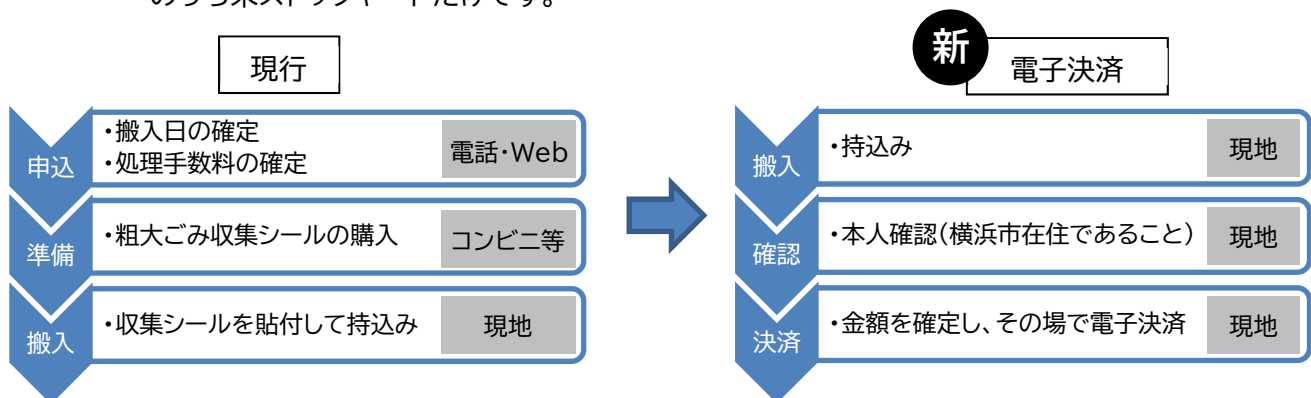

栄ストックヤードでの粗大ごみの自己搬入に クレジットカードとPayPayが使用できるようになります

令和5年度に実施した「粗大ごみ自己搬入施設での電子決済導入に向けた実証実験」を受けて、令和6年9月24日(火)から、栄ストックヤードでの粗大ごみの自己搬入において、電子決済を本格実施します。現地での手数料の支払にクレジットカードと PayPay が使用可能になるとともに、事前申込み不要でお持ち込みができるようになります。

1 概要

現地での電子決済を可能にすることで、事前申込みや粗大ごみ収集シールを購入する必要を無くし、大幅に利便性を向上させます。

詳しい手順はこちら

2 開始日

令和6年9月24日(火)

3 場所

栄ストックヤード(横浜市栄区上郷町 1570-1)

4 ご利用できる電子決済

- (1)クレジットカード(Visa、Mastercard、JCB、American Express、Diners)
- (2)PayPay

5 その他

- 現行の申込方法も継続して実施します。(現行の申込方法で申し込まれた場合は、電子決済の利用はできません。)
- 電子決済が使用可能で事前申込み不要で持ち込めるのは、4 か所ある粗大ごみ自己搬入施設のうち栄ストックヤードだけです。