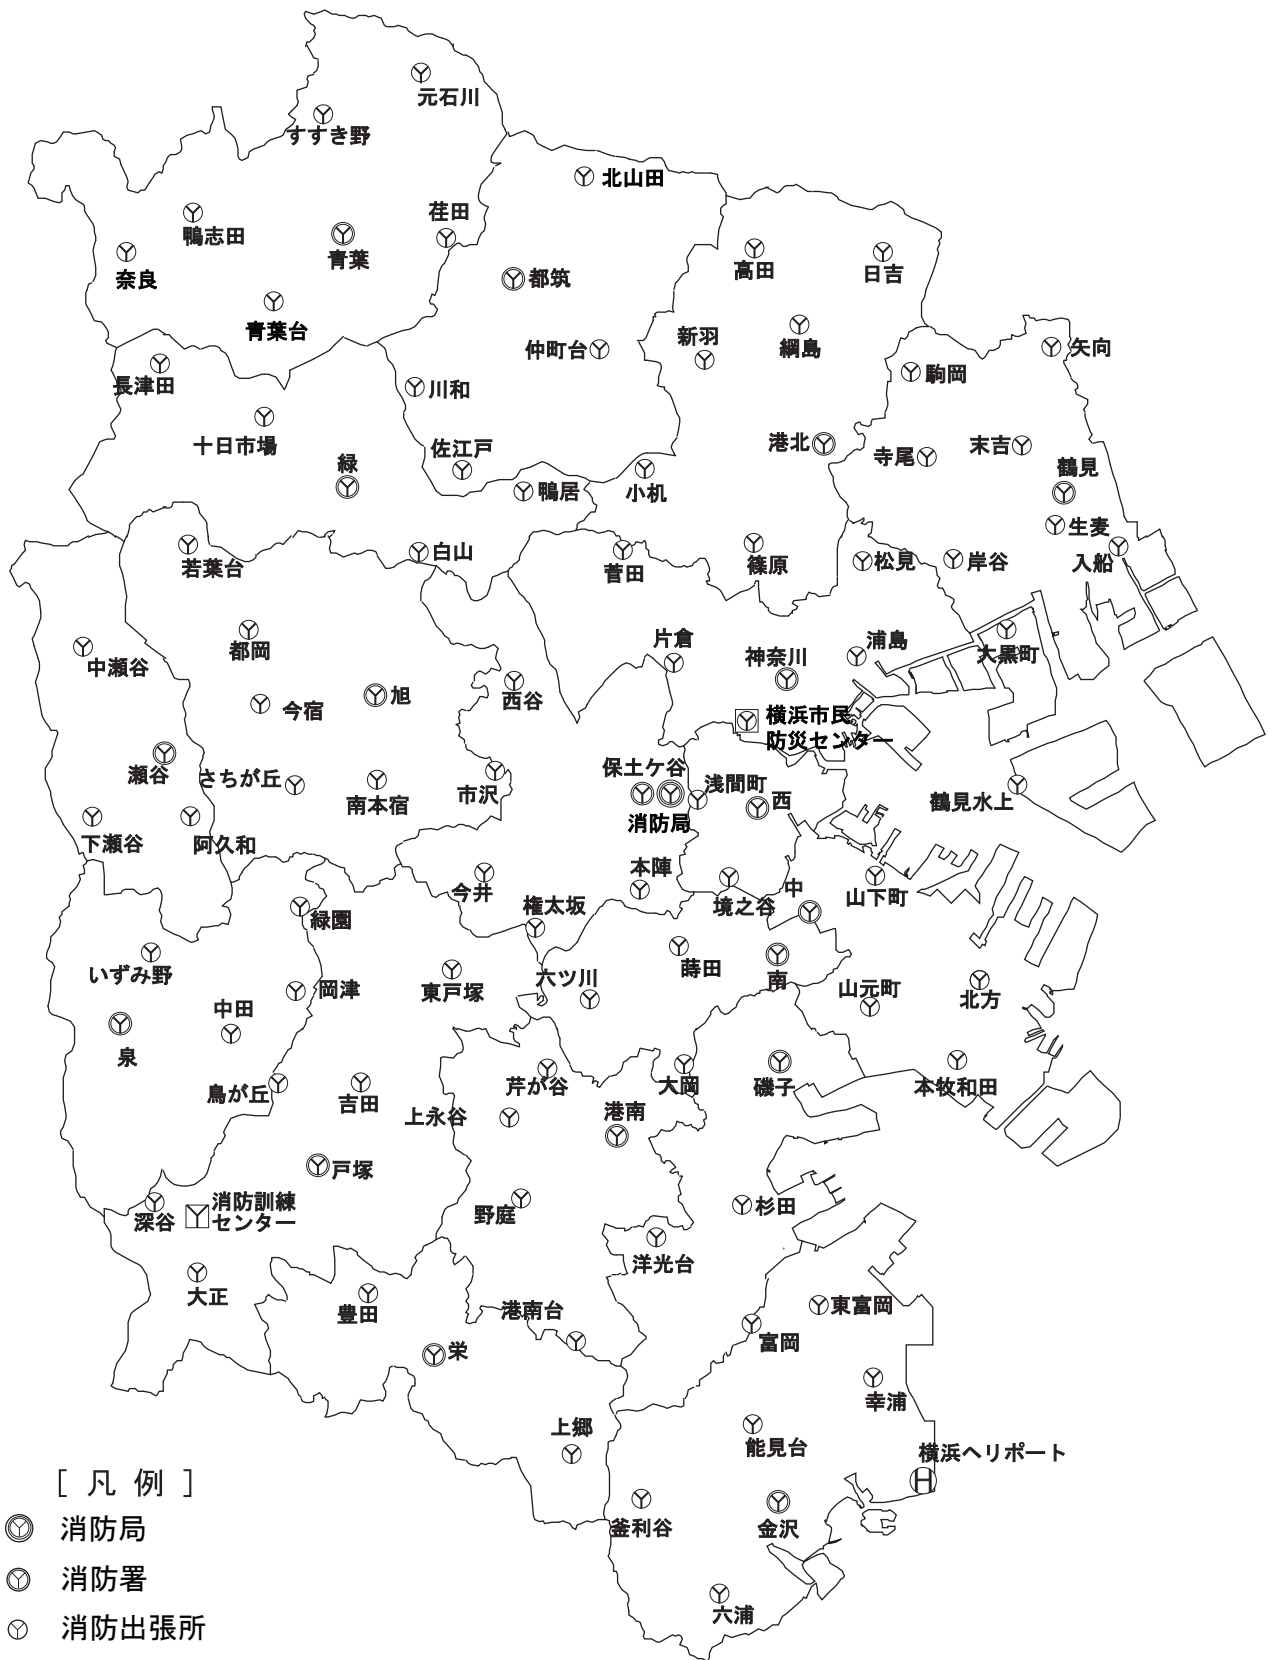

# 現 勢

**組 織**

平成30年3月31日現在

■ 組織図（1局18署78出張所）

[ 凡 例 ]

- 消防局
- 消防署
- 消防出張所
- 消防訓練センター
- 横浜市民防災センター
- ⊕ 横浜ヘリポート