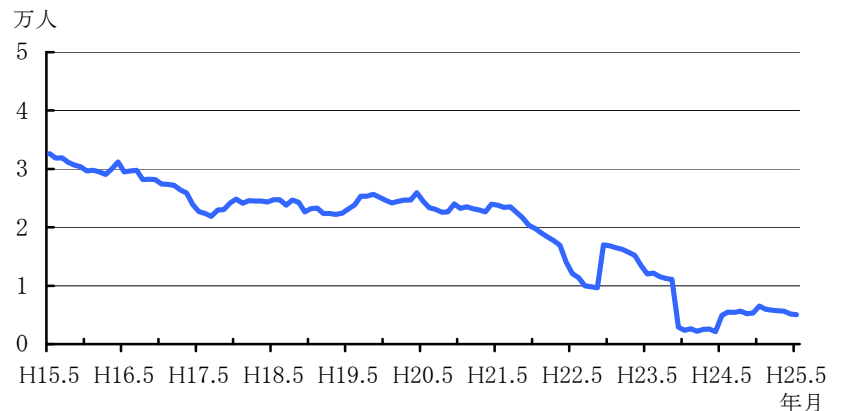

※ 世帯数と人口は、平成22年国勢調査(確定値)を基礎とし、住民基本台帳法及び戸籍法の定める届出等の増減を加減して推計しました。

1 横浜市の世帯数と人口

平成25年5月1日現在推計

区分	世帯数	人口			1世帯 当たり 人員	面積 (km ²)	人口 密度 (人/km ²)	届出による 前月比増減		前年同月 比の増減
		総数	男	女				世帯数	人口	
横浜市	1,615,682	3,701,475	1,848,848	1,852,627	2.29	435.17	8,506	5,935	7,687	5,056
鶴見区	128,575	278,275	144,279	133,996	2.16	32.38	8,594	524	697	2,683
神奈川区	115,558	234,144	119,105	115,039	2.03	23.59	9,926	486	752	987
西区	50,741	97,030	49,359	47,671	1.91	6.98	13,901	162	191	221
中区	76,867	147,138	77,318	69,820	1.91	20.81	7,071	148	183	108
南区	93,621	194,822	96,880	97,942	2.08	12.63	15,425	338	344	-348
港南区	90,571	218,579	107,807	110,772	2.41	19.86	11,006	305	365	-806
保土ヶ谷区	90,716	204,151	101,945	102,206	2.25	21.81	9,360	387	345	-1,088
旭区	102,330	249,242	121,772	127,470	2.44	32.78	7,603	171	30	-564
磯子区	71,388	161,540	79,562	81,978	2.26	19.02	8,493	126	120	-655
金沢区	87,320	205,460	101,030	104,430	2.35	30.68	6,697	224	132	-1,642
港北区	159,240	336,967	171,061	165,906	2.12	31.37	10,742	766	1,138	3,387
緑区	72,861	178,667	88,544	90,123	2.45	25.42	7,029	360	655	551
青葉区	123,541	307,693	151,022	156,671	2.49	35.06	8,776	553	972	840
都筑区	78,852	208,817	104,780	104,037	2.65	27.88	7,490	293	671	2,734
戸塚区	111,460	273,992	135,737	138,255	2.46	35.70	7,675	344	457	-152
栄区	51,337	123,960	60,895	63,065	2.41	18.55	6,682	495	446	-559
泉区	60,361	155,149	75,978	79,171	2.57	23.56	6,585	133	109	-308
瀬谷区	50,343	125,849	61,774	64,075	2.50	17.11	7,355	120	80	-333

2 世帯数及び人口の推移

人口の対前年同月比増加数の推移

区分	世帯数	人口
20年10月1日	1,556,816	3,651,428
21年10月1日	1,577,579	3,671,776
22年10月1日	1,583,889	3,688,773
23年10月1日	1,594,871	3,691,693
24年10月1日	1,606,472	3,697,006
24年5月1日	1,604,819	3,696,419
24年12月1日	1,607,585	3,698,437
25年1月1日	1,606,723	3,697,035
25年2月1日	1,606,346	3,696,170
25年3月1日	1,605,989	3,694,802
25年4月1日	1,609,747	3,693,788