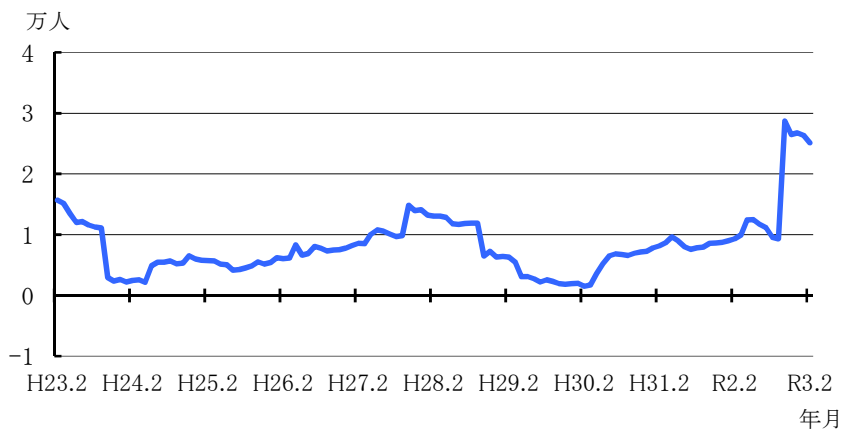

1 横浜市の世帯数と人口

令和3年2月1日現在推計

区 分	世 帯 数	人 口			1世帯 当たり 人 員	面 積 (km ²)	人 口 密 度 (人/km ²)	届出による 前月比増減		前年同月 比の増減 人 口
		総 数	男	女				世帯数	人 口	
横浜市	1,753,846	3,774,271	1,865,286	1,908,985	2.15	437.71	8,623	-410	-2,015	25,109
鶴見区	145,364	296,752	153,087	143,665	2.04	33.23	8,930	-191	-395	3,761
神奈川区	129,151	247,149	125,958	121,191	1.91	23.72	10,419	55	40	2,234
西区	57,007	104,789	53,072	51,717	1.84	7.03	14,906	50	28	687
中区	85,209	151,373	77,126	74,247	1.78	21.44	7,060	-2	-16	1,390
南区	103,795	197,895	98,750	99,145	1.91	12.65	15,644	-57	-201	2,444
港南区	95,551	215,019	104,866	110,153	2.25	19.90	10,805	-2	-80	1,433
保土ヶ谷区	99,063	207,495	101,775	105,720	2.09	21.93	9,462	-89	-154	1,577
旭区	106,980	244,641	118,010	126,631	2.29	32.73	7,475	-40	-159	-292
磯子区	78,681	166,439	81,879	84,560	2.12	19.05	8,737	-83	-201	232
金沢区	89,754	198,503	96,760	101,743	2.21	30.96	6,412	-3	-93	585
港北区	175,485	358,376	178,998	179,378	2.04	31.40	11,413	-80	-151	4,794
緑区	79,669	183,321	90,244	93,077	2.30	25.51	7,186	69	-7	803
青葉区	133,132	310,881	150,286	160,595	2.34	35.22	8,827	-11	-128	521
都筑区	84,810	213,433	104,714	108,719	2.52	27.87	7,658	77	31	644
戸塚区	122,302	283,752	138,351	145,401	2.32	35.79	7,928	58	-112	2,987
栄区	52,519	119,872	58,364	61,508	2.28	18.52	6,473	-120	-179	409
泉区	62,928	152,183	73,817	78,366	2.42	23.58	6,454	-44	-156	438
瀬谷区	52,446	122,398	59,229	63,169	2.33	17.17	7,129	3	-82	462

2 世帯数及び人口の推移

人口の対前年同月比増加数の推移

区 分	世 帯 数	人 口
28年10月1日	1,660,256	3,731,293
29年10月1日	1,673,662	3,733,234
30年10月1日	1,690,932	3,740,172
元年10月1日	1,710,900	3,748,781
2年10月1日	1,753,081	3,777,491
2年2月1日	1,713,417	3,749,162
2年9月1日	1,731,071	3,757,630
2年10月1日	1,753,081	3,777,491
2年11月1日	1,753,456	3,776,898
2年12月1日	1,753,987	3,776,730
3年1月1日	1,754,256	3,776,286