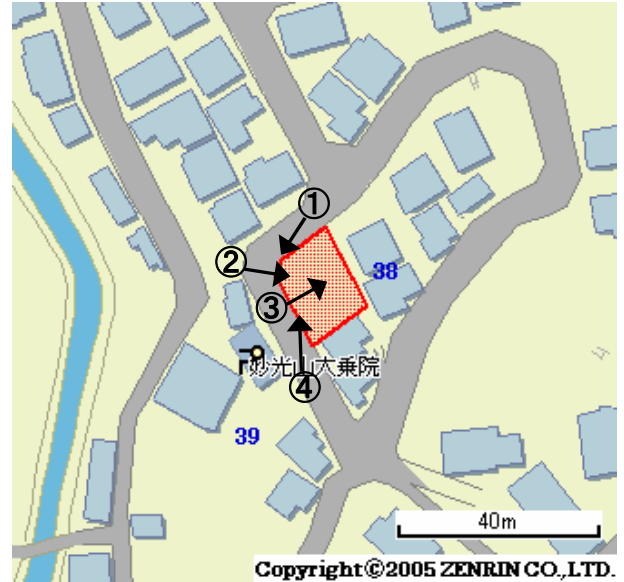

未利用土地利用案内

番号

港南19

所在	港南区笹下三丁目	住居表示	38番	地番	4617番10	面積(実測)	178.32㎡
----	----------	------	-----	----	---------	--------	---------

づく令制に限基	都市計画法	都市計画区域	市街化区域	用途地域	第一種低層住居
	建築基準法	建ぺい率/容積率	50/100	高度地域	第1種高度地区
	その他制限			防火地域	準防火

1 位置図・案内図 (○が所在地)

許諾番号(Z06B-第2482号)

2 現況写真