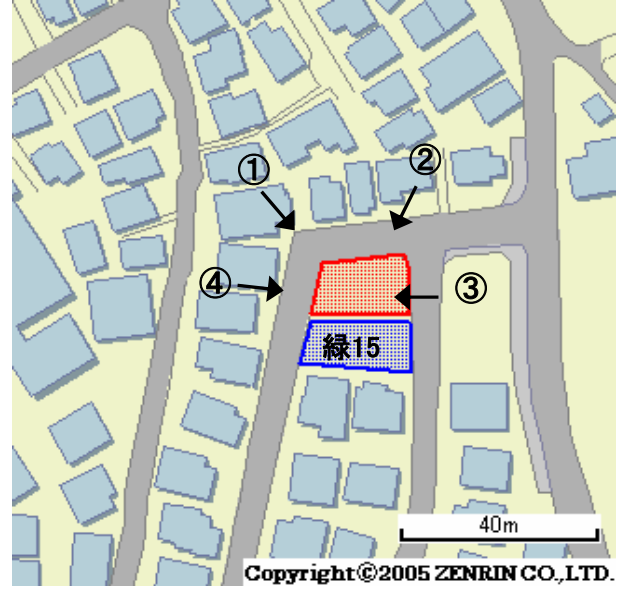

未利用土地利用案内

番号

緑14

所在	緑区北八朔町	住居表示	1889番32	地番	1889番32	面積(実測)	220.88㎡
----	--------	------	---------	----	---------	--------	---------

づく令に 限基	都市計画法	都市計画区域	市街化区域	用途地域	第一種低層住居
	建築基準法	建ぺい率/容積率	40/80	高度地域	第1種高度地区
	その他制限	第3種風致地区		防火地域	なし

1 位置図・案内図 (○が所在地)

許諾番号(Z06B-第2482号)

2 現況写真