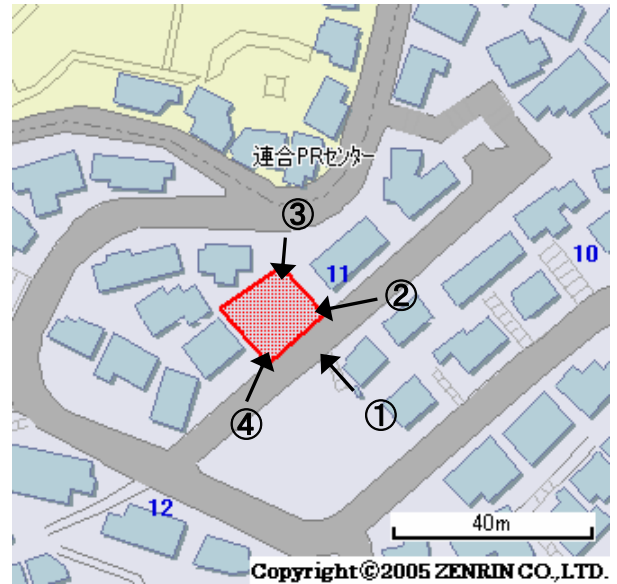

未利用土地利用案内

番号

南17

所在	南区別所二丁目	住居表示	11番	地番	206番7外	面積(実測)	186.25㎡
----	---------	------	-----	----	--------	--------	---------

づく令に 限基	都市計画法	都市計画区域	市街化区域	用途地域	第一種低層住居
	建築基準法	建ぺい率/容積率	50/100	高度地域	第1種高度地区
	その他制限			防火地域	準防火

1 位置図・案内図 (○が所在地)

許諾番号(Z06B-第2482号)

2 現況写真