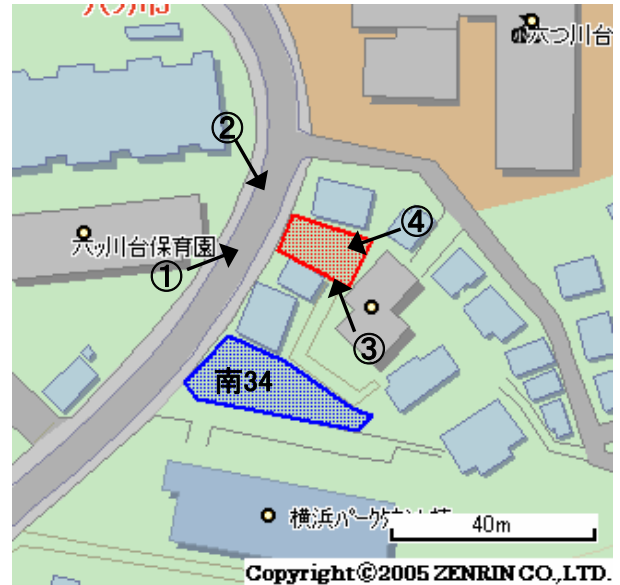

未利用土地利用案内

番号

南33

所在	南区六ツ川三丁目	住居表示	77番37	地番	77番37	面積 (実測)	161.26㎡
----	----------	------	-------	----	-------	------------	---------

づく令 制に 限基	都市計画法	都市計画区域	市街化区域	用途地域	第一種中高層住居
	建築基準法	建ぺい率/容積率	60/150	高度地域	第3種高度地区
	その他制限			防火地域	準防火

1 位置図・案内図 (○が所在地)

2 現況写真