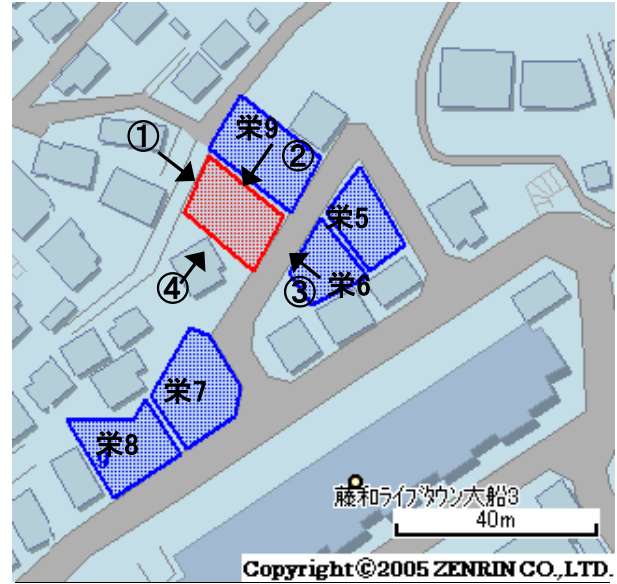

未利用土地利用案内

番号

栄10

所在	栄区笠間二丁目	住居表示	9番	地番	875番14	面積(実測)	183.13㎡
----	---------	------	----	----	--------	--------	---------

づく令に基	都市計画法	都市計画区域	市街化区域	用途地域	第二種中高層住居
	建築基準法	建ぺい率/容積率	60/150	高度地域	第3種高度地区
	その他制限			防火地域	準防火

1 位置図・案内図 (○が所在地)

許諾番号(Z06B-第2482号)

2 現況写真