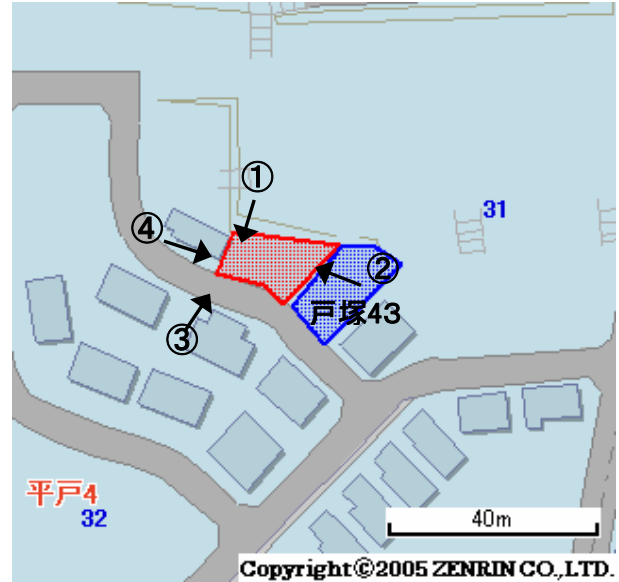

未利用土地利用案内

番号

戸塚44

所在	戸塚区平戸四丁目	住居表示	32番	地番	863番3	面積(実測)	182.10㎡
----	----------	------	-----	----	-------	--------	---------

づく令制に限基	都市計画法	都市計画区域	市街化区域	用途地域	第一種低層住居
	建築基準法	建ぺい率/容積率	40/80	高度地域	第1種高度地区
	その他制限			防火地域	なし

1 位置図・案内図 (○が所在地)

許諾番号(Z06B-第2482号)

2 現況写真