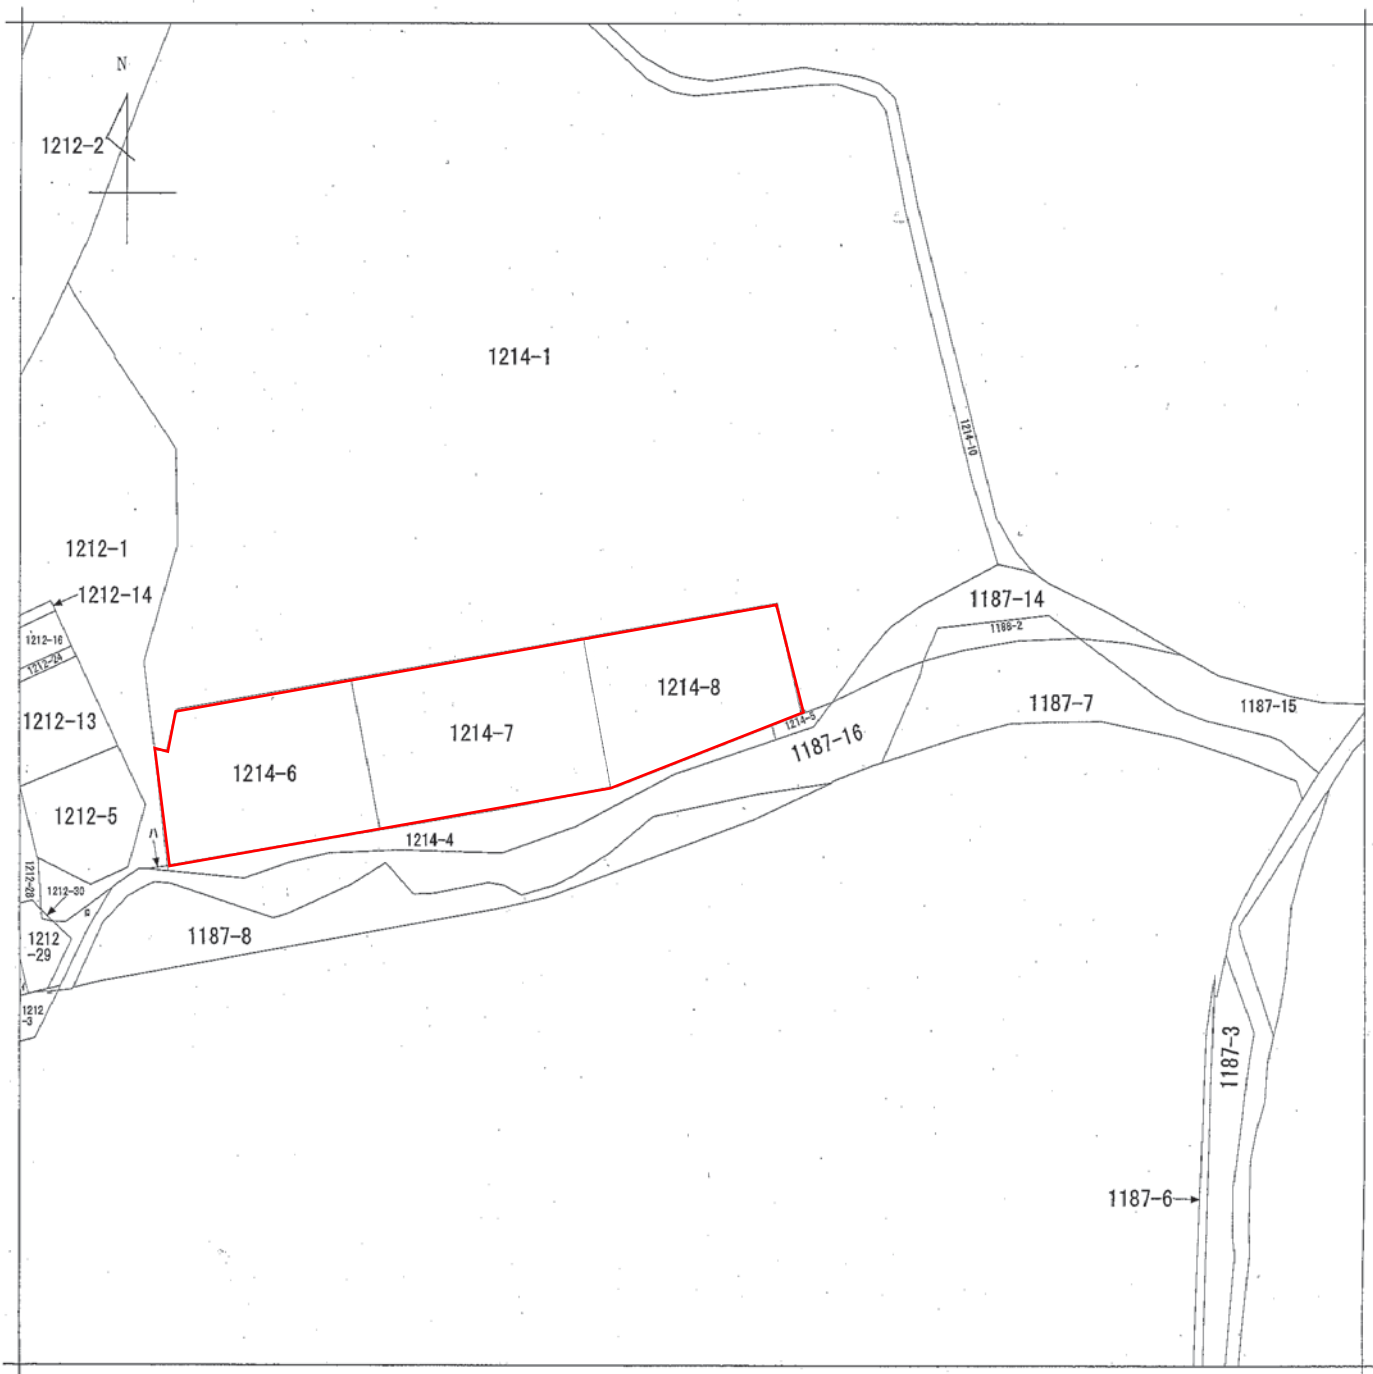

鶴見区鶴見中央四丁目土地

<位置図>

<案内図>

地番区域見出
鶴見中央4丁目

請求部	所在	横浜市鶴見区鶴見中央四丁目			地番	21番15		
出力縮尺	1/500	精度区分	座標系番号又は記号	分類	地図に準ずる図面		種類	土地区画整理所在図
作成年月日	昭和56年3月31日			備付年月日(原図)			補記事項	

公用

青葉区藤が丘一丁目土地

<位置図>

<案内図>

請求部	所在	横浜市青葉区藤が丘一丁目				地番	14番49			
出力縮尺	1/500	精度区分		座標系番号又は記号		分類	地図に準ずる図面		種類	土地区画整理所在図
作成年月日					備付年月日(原図)			補記事項		

青葉区鴨志田町土地

<位置図>

<案内図>

請求部	所在	横浜市青葉区鴨志田町字町山			地番	1214番8		
出力縮	1/600	精度区分	座標系番号又は記号	分類	地図に準ずる図面		種類	旧土地台帳附属地図
作成年月日				備付年月日(原図)			補記事項	