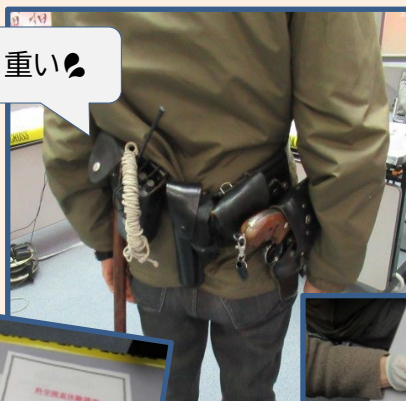

支援センター職員が
活動取材しました

#住むなら泉区

～いずみ区民活動支援センター～

訪問記

No.181

=訪問日=
2024年3月12日

こども科学捜査体験講座

3月12日(火) 泉区役所区民ホールで開催された「泉区人財バンク
趣味と活動PR展」の1日体験コーナーで、「こども科学捜査体験講座」
の活動取材しました。

「こども科学捜査体験講座」は講師の久保さんが「子どもたちの将来
の夢になれば…」と、始められた活動です。

取材当日は、指紋採取の実験や警察官の装備品の着用体験をしながら、
実際の捜査の過程や防犯対策について興味深いお話をまじえつつ、楽しく
教えていただきました。

お、重い

講師の久保さん

資料を見ながら実験中

参加者の感想

- ・わかりやすく勉強できました！
- ・子連れでも楽しく参加できました。
- ・こんなに重い装備で犯人を追いかけるのは大変だなあ～