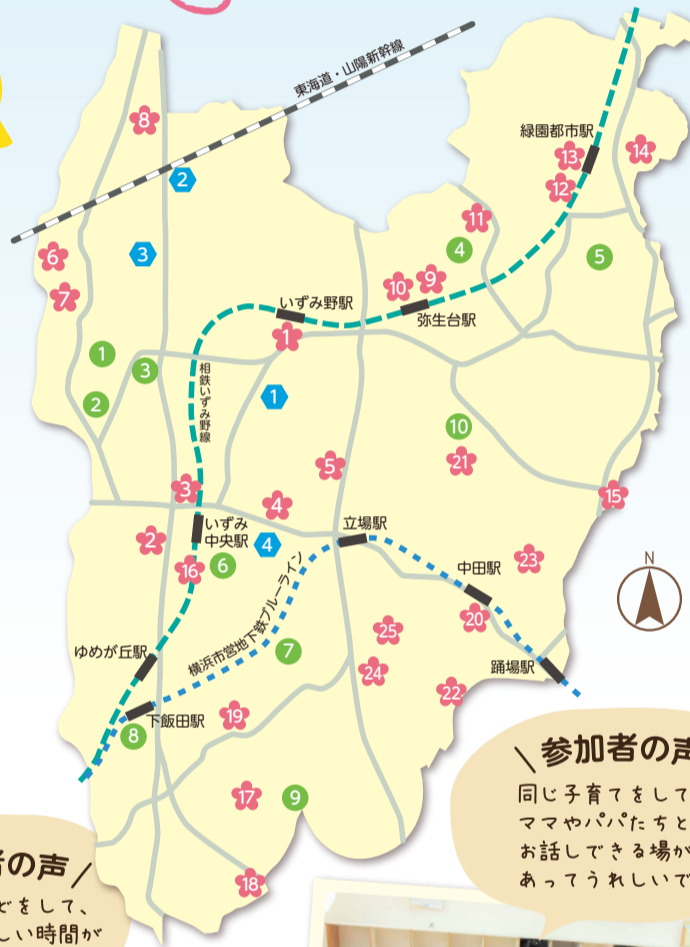

参加者の声
手遊びなどをして、
親子で楽しい時間が
過ごせました。

参加者の声
同じ子育てをしている、
ママやパパたちと
お話できる場が
あってうれしいです。