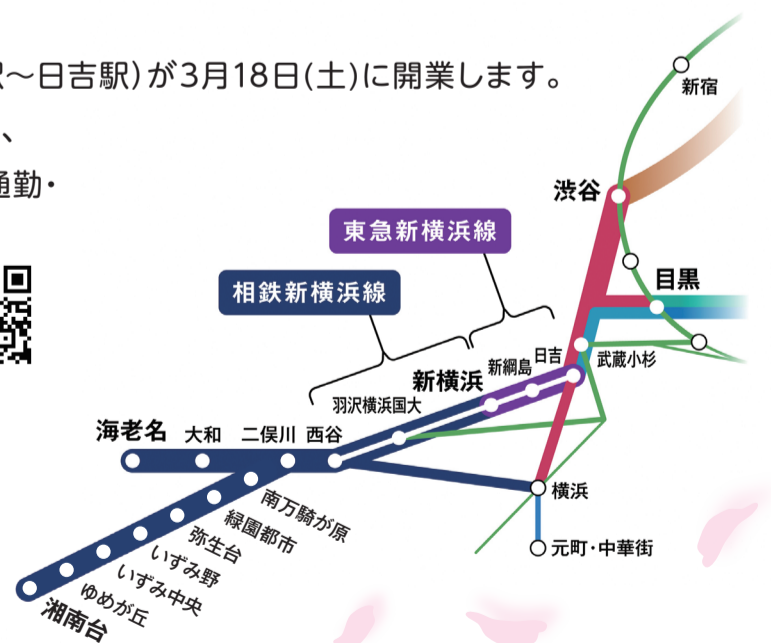

いずみ

3月号

2023(令和5)年

泉区マスコットキャラクター「いづん」

泉区のいま 2023(令和5)年2月1日現在
人口…151,295人 世帯数…63,870世帯

トピックス

泉区に 春がやってきます

3月18日(土) 相鉄・東急直通線 開業!

菜の花と桜も満開を迎えます。
新しい景色を見つけに、
お出かけしませんか。

つながる!

相鉄線と東急線

相鉄新横浜線(羽沢横浜国大駅~新横浜駅)と東急新横浜線(新横浜駅~日吉駅)が3月18日(土)に開業します。
新ダイヤでは相鉄いずみ野線から東急東横線方面へ直通運転が始まり、
相鉄いずみ野線内の特急列車の運行が再開するなど、区民の皆さんの通勤・
通学やレジャーなどのお出かけが大変便利になります。
運行計画やダイヤの詳細などはホームページをご覧ください。

相鉄・東急直通線(相鉄HP)▶

よりスムーズに!

✓ 新幹線へのアクセス向上!

湘南台 → 新横浜

乗り換えなしで最短 **23分!**

✓ 都心部への時間短縮!

湘南台 → 渋谷

乗り換えなしで最短 **51分!**