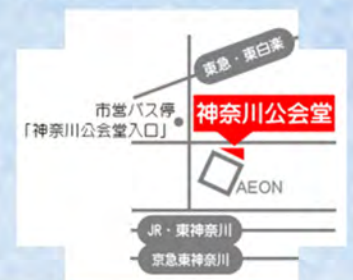

(神奈川県富家町1-3)

★体験コーナー・ワークショップ

バルーンアート/各種工作体験/歴史紹介
日ごろの活動展示・発表

★ステージ発表

各種ダンス/ゴスペル/マジック/ウクレレ演奏
オーケストラ 他

★新鮮野菜の販売も！

参加団体の詳細はチラシ裏面または
神奈川県役所ホームページをご覧ください

※時間帯で発表内容が異なります

当日催行に関するお問合せ TEL:090-3008-0209(当日8時以降)
当事業の催行にあたって、新型コロナウイルス感染症対策の取組にご理解、ご協力をお願いします。
詳細は裏面をご覧ください。
開催内容は予告なく変更となるほか、開催を中止する場合があります。

会場アクセス

JR 東神奈川駅/京急 京急東神奈川駅 徒歩5分

東急 東白楽駅 徒歩6分

横浜市営バス 神奈川公会堂入口/東神奈川駅西口 徒歩4分

※ご来場の際は、公共交通機関をご利用ください。

主催・お問合せ かながわ湊フェスタ実行委員会(神奈川県区民活動支援センター)
TEL:045-411-7089 FAX:045-323-2502

新型コロナウイルス感染症予防のためのお願い

- ・会場内でのマスク着用、咳エチケット、手洗い、手指消毒をお願いします。
- ・会場内での密を避けるため、入場規制等を行う場合があります。
- ・会場内では人と人との距離を取り、ソーシャルディスタンスの確保をお願いします。
- ・入場時の検温、手指消毒にご協力いただきます。
- ・入場時に氏名・連絡先をご記入いただきます。

来場者から感染者が発生した場合など必要に応じて保健所等の公的機関へ提供されることを目的としており、それ以外には使用しません。

神奈川県「LINEコロナお知らせシステム」を登録されている場合、当日二次元バーコードを読み取ることで氏名・連絡先のご記入を省略できます。

- ・以下の場合は来場をお控えください。入場をお断りすることがあります。

- (1) 来場前に検温を実施し、発熱があり、体調がすぐれない場合
- (2) 咳、呼吸困難、全身倦怠感、咽頭痛、鼻汁、味覚・嗅覚障害、嘔吐等がある場合
- (3) 過去2週間以内に感染が引き続き拡大している国・地域への訪問歴がある場合
- (4) 過去2週間以内に同居家族や身近な知人に感染を疑われる人がいる場合