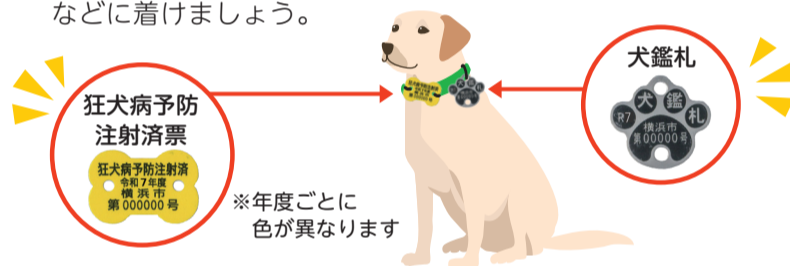

#### ☑ しつけ

ケージやキャリーに慣らす、「まで」「おいで」等基本的な指示

#### ☑ 避難方法の確認

避難所(地域防災拠点)や避難方法(在宅避難や一時預け先)も確認しておく

#### ☑ 飼い主の明示

迷子札やマイクロチップ、犬は鑑札や注射済票

### 年1回の狂犬病予防注射受けていますか？

- 飼い主は、飼い犬に狂犬病予防注射を受けさせる義務があります。
- 注射後に交付される「狂犬病予防注射済票」と「犬鑑札」を犬の首輪などに着けましょう。

※年度ごとに色が異なります