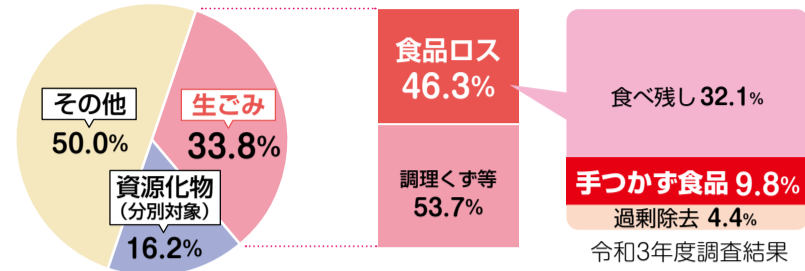

このロゴが目印です!

**利用料金**  
利用開始から30分間:130円(延長15分ごと100円)  
※事前に登録したクレジットカード等から引き落とし

**サイクルステーション**  
電動シェアサイクルを乗り降りできる場所です。

**設置場所** 区内では、新子安駅・白楽駅周辺の自転車駐輪場、コンビニエンスストア等の計16か所(8月31日現在)。  
※羽沢横浜国大駅、新横浜駅、岸根公園駅等にも設置予定

★近くのサイクルステーションなどの詳細は→

問合せ 区政推進課 ☎ 411-7028 ☎ 314-8890

なくそう 食べ物の“もったいない”

フードドライブを活用して食品ロスを削減しよう！

家庭から出る生ごみの約半分が食べ残し・手つかず食品・過剰除去(皮の剥きすぎなど)といった食品ロスです。その量は、市内で年間約86,000トン、一人当たり約23キログラムにもなります。

●家庭から出る燃やすごみの割合

フードドライブを活用しよう！