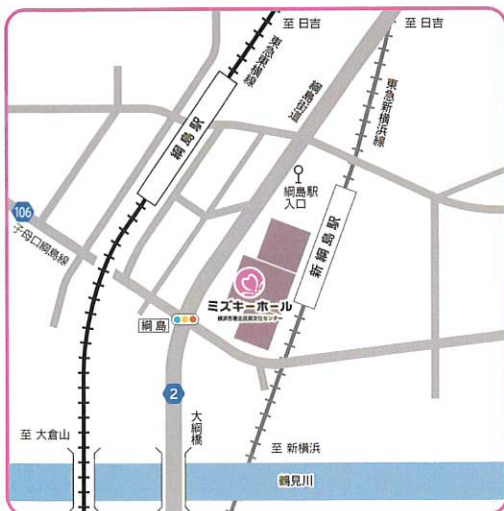

@RINAMUSIC_OFFICIAL

チケット販売

ミズキーホール

横浜市港北区民文化センター

注意事項

対象年齢3歳以上の公演です。チケットの取り置き、電話予約はできません。U18 チケットご購入の際は証明書をご提示ください。販売予定枚数に達した場合、当日券の販売はありません。チケットの整理番号は入場順に関係ございません。チケット購入後の交換・返金は致しかねます。手荷物やコートを預かる場所はありません。紛失、盗難等が発生した場合、主催者はその責任を一切負いません。発熱や体調不良時は来館をご遠慮ください。その他係員の指示に従っていただけない場合はご退場頂く場合がございます。

〒223-0052

横浜市港北区綱島東 1-9-10 新綱島スクエア 4,5 階

Tel: 045-533-2360 Fax: 045-533-2350

Mail: mizukie-info@sk-ims.com

Web: www.mizukie-hall.com

開館時間: 9:00 ~ 22:00 (受付は 21:00 まで)

休館日: 毎月第3火曜日 (祝日の場合はその翌日)

年末年始 (12月29日~1月3日)

指定管理者: 港北結マネジメント

ミズキーホール
横浜市港北区民文化センター

Live! 横浜
YOKOHAMA
2024