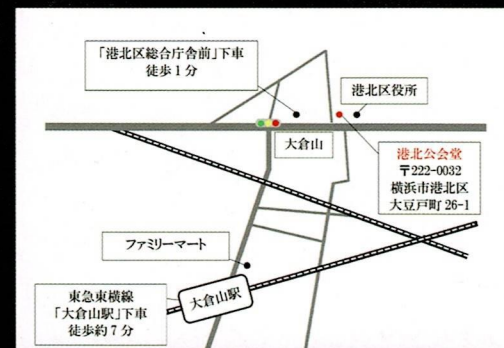

Program

- ・たなばた
- ・ジブリメドレー
- ・ミュージカル
- 「レ・ミゼラブル」より 他

2025年 6 / 1 (日)

開催日時

13:00開場 13:45開演

開催場所

横浜市港北公会堂

- ●親子席あり
- ●入場無料 全席自由
- ●開演前コンサート 13:10～ございます
  是非お越しください!
- ●開場時間に合わせてご来場ください