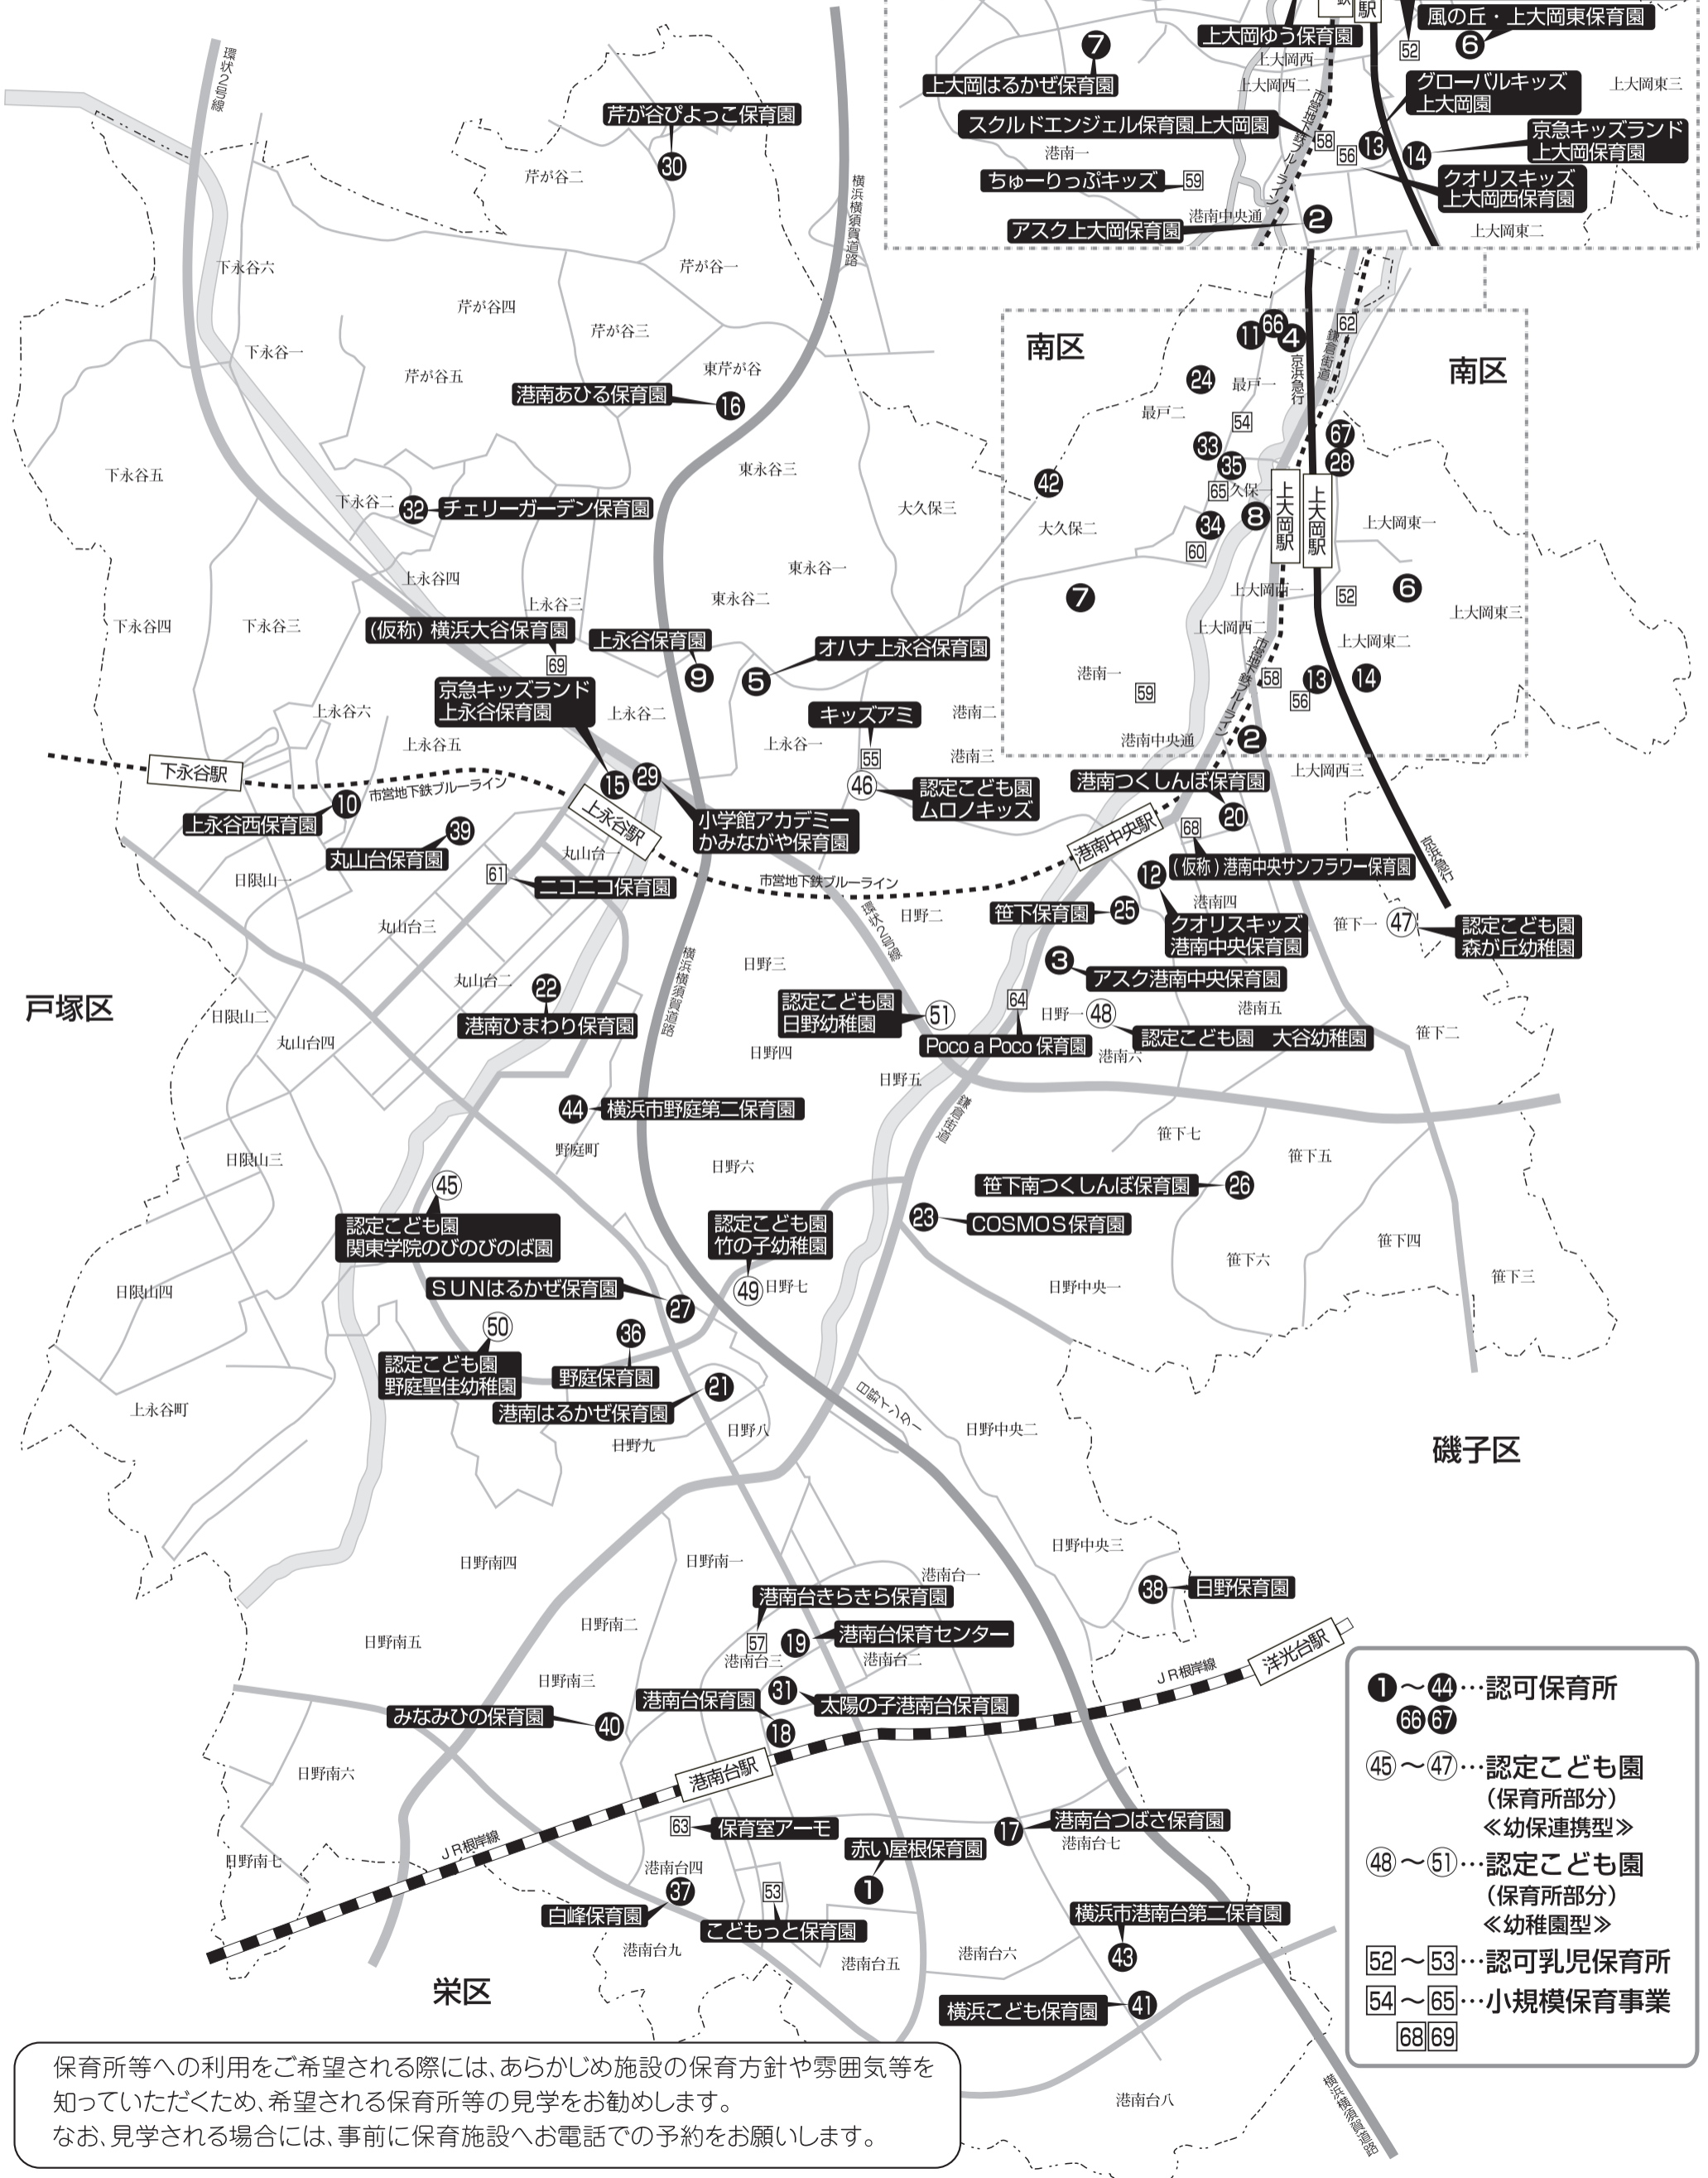

港南区 保育所等マップ

(2・3号認定及び その他保育施設)

- ①～④④…認可保育所
  ⑥⑥ ⑥⑦
- ④⑤～④⑦…認定こども園
  (保育所部分)
  《幼保連携型》
- ④⑧～④⑩…認定こども園
  (保育所部分)
  《幼稚園型》
- ④⑨～④⑩…認可乳児保育所
- ④⑨～④⑩…小規模保育事業
- ④⑧ ④⑨

保育所等への利用をご希望される際には、あらかじめ施設の保育方針や雰囲気等を知っていただくため、希望される保育所等の見学をお勧めします。
なお、見学される場合には、事前に保育施設へお電話での予約をお願いします。