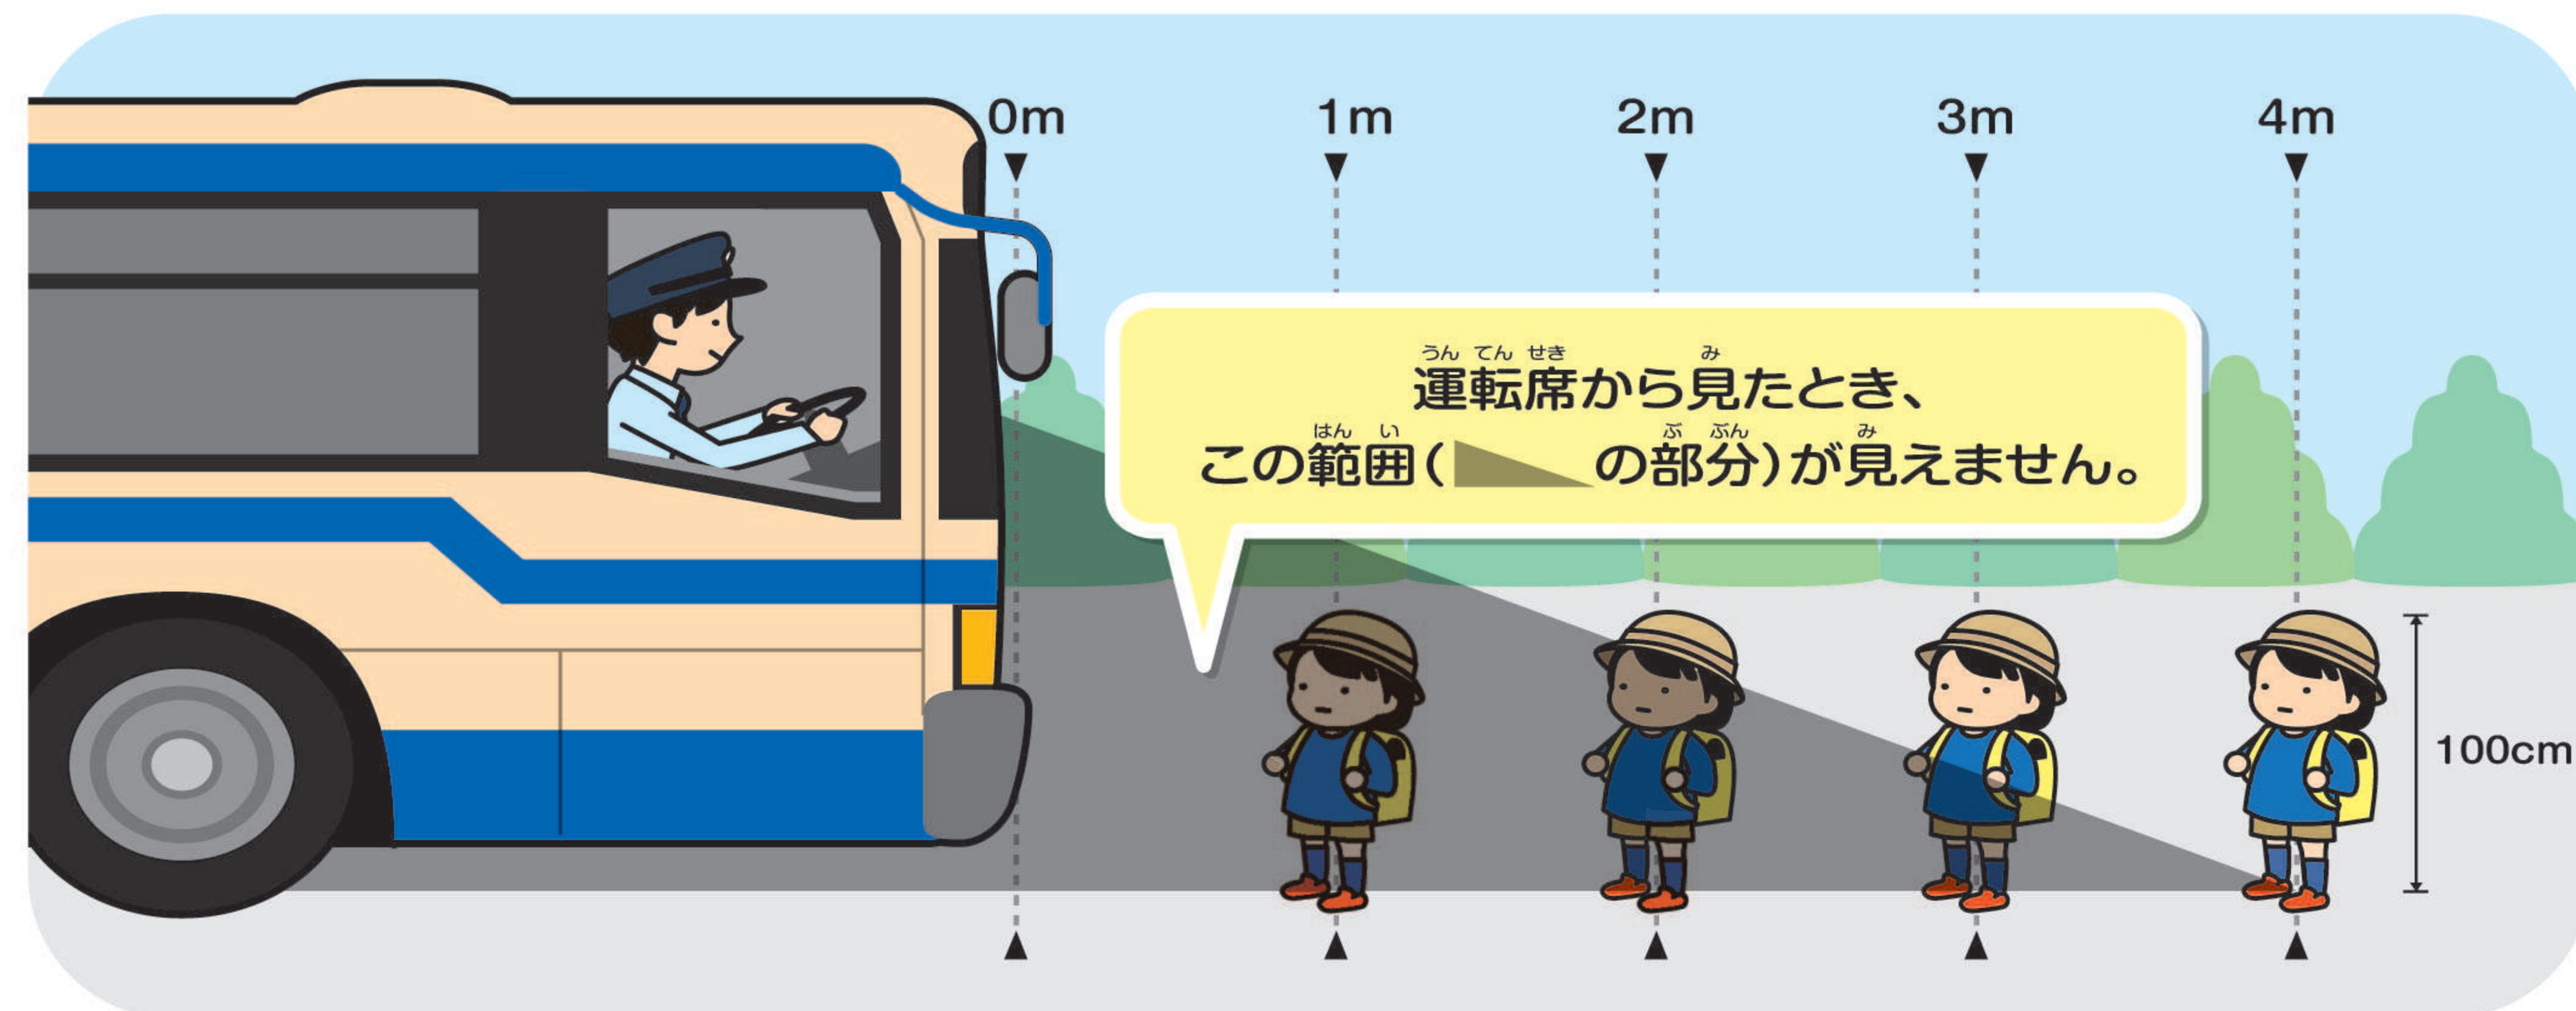

保護者の方へ

横浜市交通局では、交通安全啓発活動の一環として、「安全教室」や「バス乗り方教室」を、小学校等地域の皆様と連携して開催しています。子どもたちに、道路で注意することやバスを利用するときに気をつけることを知ってもらうために、交通安全リーフレットを作成しました。子どもたちと、交通安全について話すきっかけにしていきたいと思います。

横浜市交通局

お問い合わせ	電話番号
自動車本部運輸課	045-671-3196
保土ヶ谷営業所	045-331-2401
若葉台営業所	045-921-0581
浅間町営業所	045-311-2251
滝頭営業所	045-751-5548
本牧営業所	045-621-1071
港南営業所	045-833-1511
港北営業所	045-545-1804
鶴見営業所	045-501-0701
緑営業所	045-931-2266
磯子営業所	045-751-7581

バス死角体験教室

バスの運転席から、見えない場所を伝える「バス死角体験教室」を開催しています。

運転席から、バスの前や横など死角となって見えない部分があります。

バス乗り方教室

バスや紙芝居を使って、バスの乗り方や乗車ルールを伝える「バス乗り方教室」を開催しています。

※バスモ・スイカには、タッチするだけで自動的に小児運賃になる、「小児用PASMO」「こども用Suica」があります。

こうつうあんぜん どうが 交通安全動画

横浜市交通局では、交通安全動画をウェブサイト上で配信しています。乗車マナーや、事故防止のための注意点、市営バスの歴史などが収録されており、どなたにも分かりやすい内容となっておりますので是非ご覧ください。

交通安全動画はこちら
<https://www.city.yokohama.lg.jp/kotsu/bus/oshirase/anzen.html>

横浜市営バス 交通安全リーフレット

信頼を心で運ぶ市バス・地下鉄
横浜市交通局