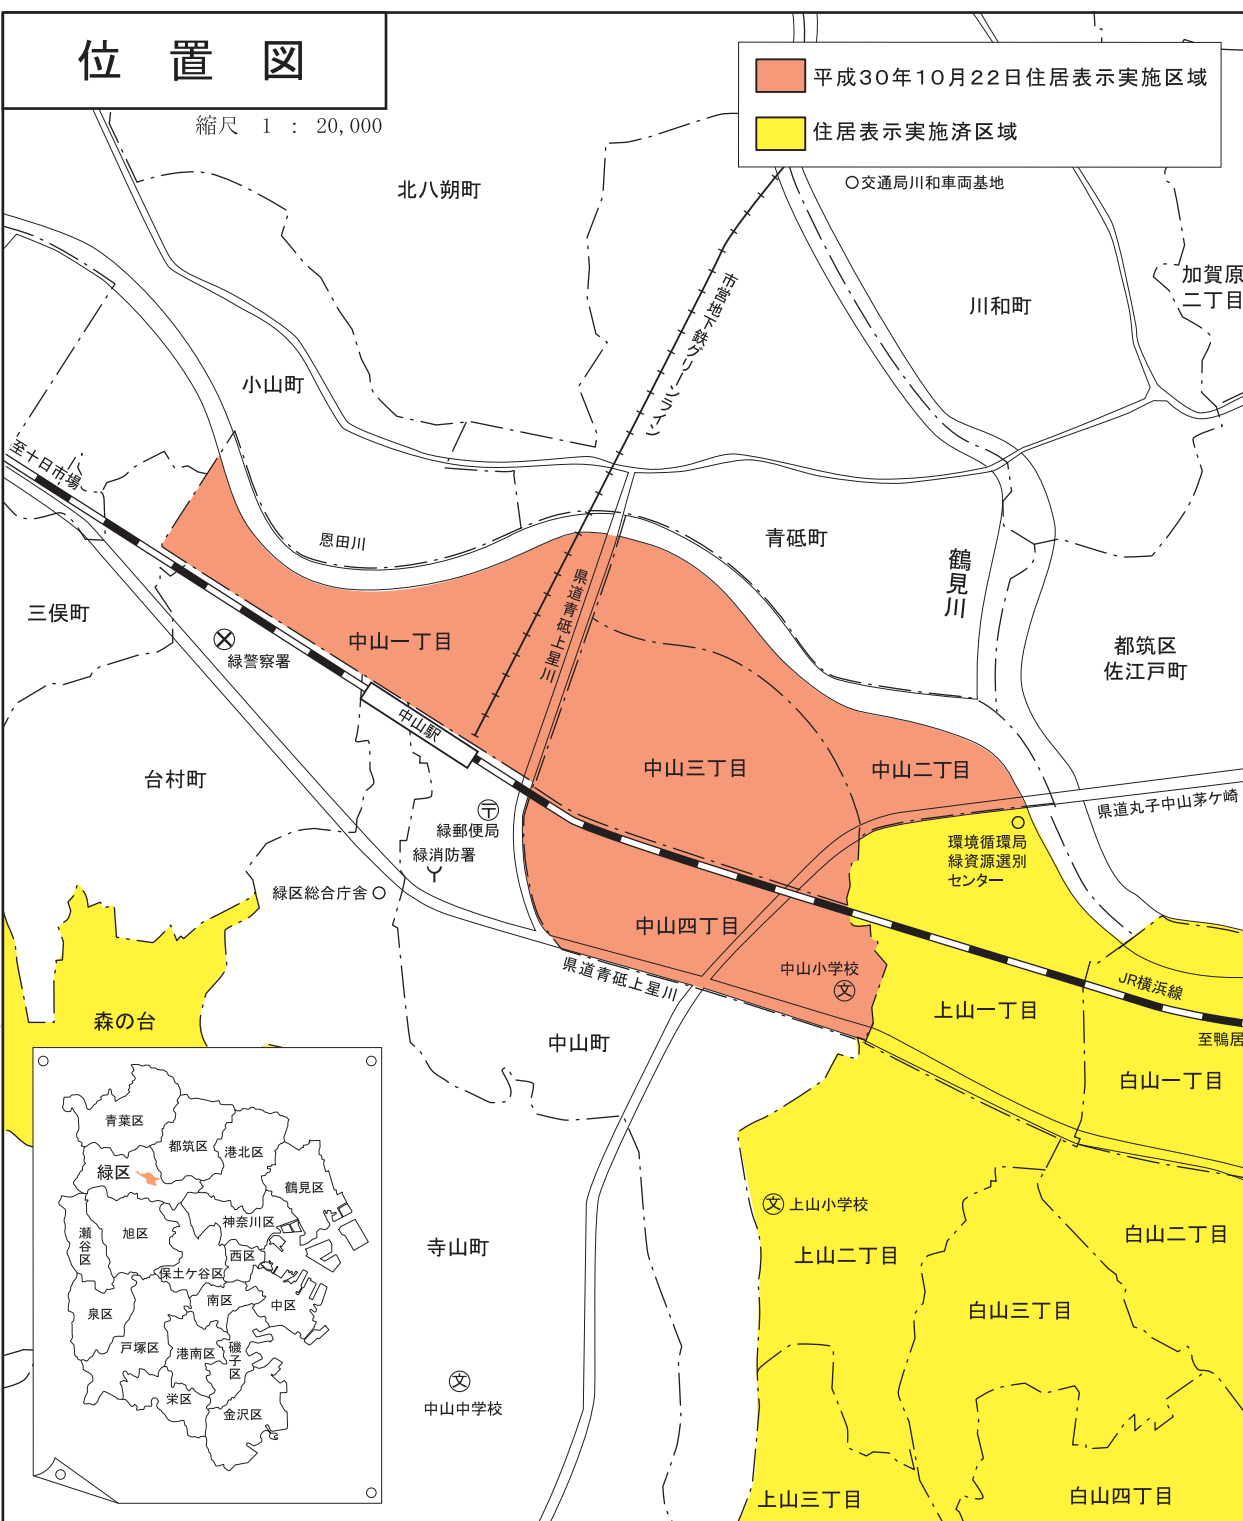

なかやま いっちょうめ
 中山一丁目
 なかやま にちょうめ
 中山二丁目
 なかやま さんちょうめ
 中山三丁目
 なかやま よんちょうめ
 中山四丁目

緑区 住居表示新旧対照案内図

平成30年(2018年)10月22日施行

注
 この案内図は、住所の案内用として作製していますので、法務局備え付けの地図(公図)とは異なります。
 また、図の中の境界線は、公園にある地番の配置等を参考に概略化して描いたものであり、境界を挟んだ土地権利者間の権利関係を表しているものではありません。