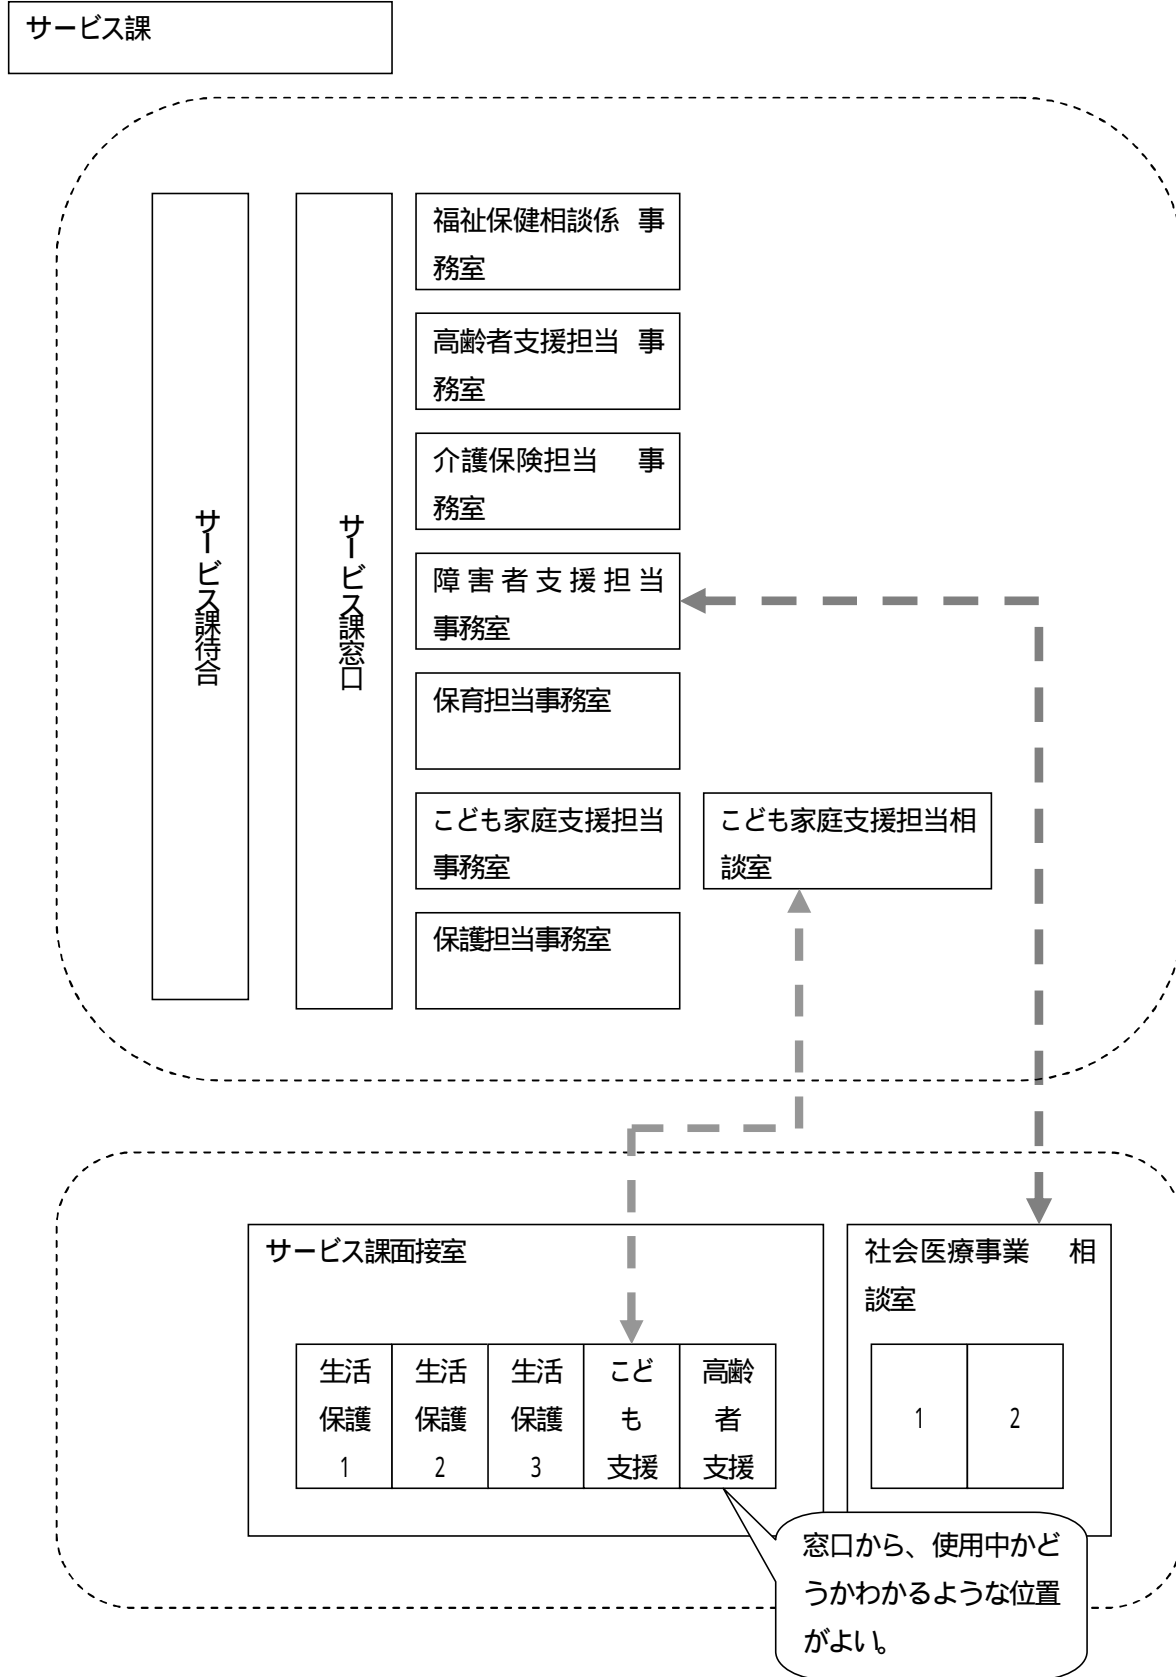

瀬谷区総合庁舎 各課 動線・相関関連図

瀬谷区総合庁舎 各課 動線・相関関連図 詳細

詳細1

詳細2