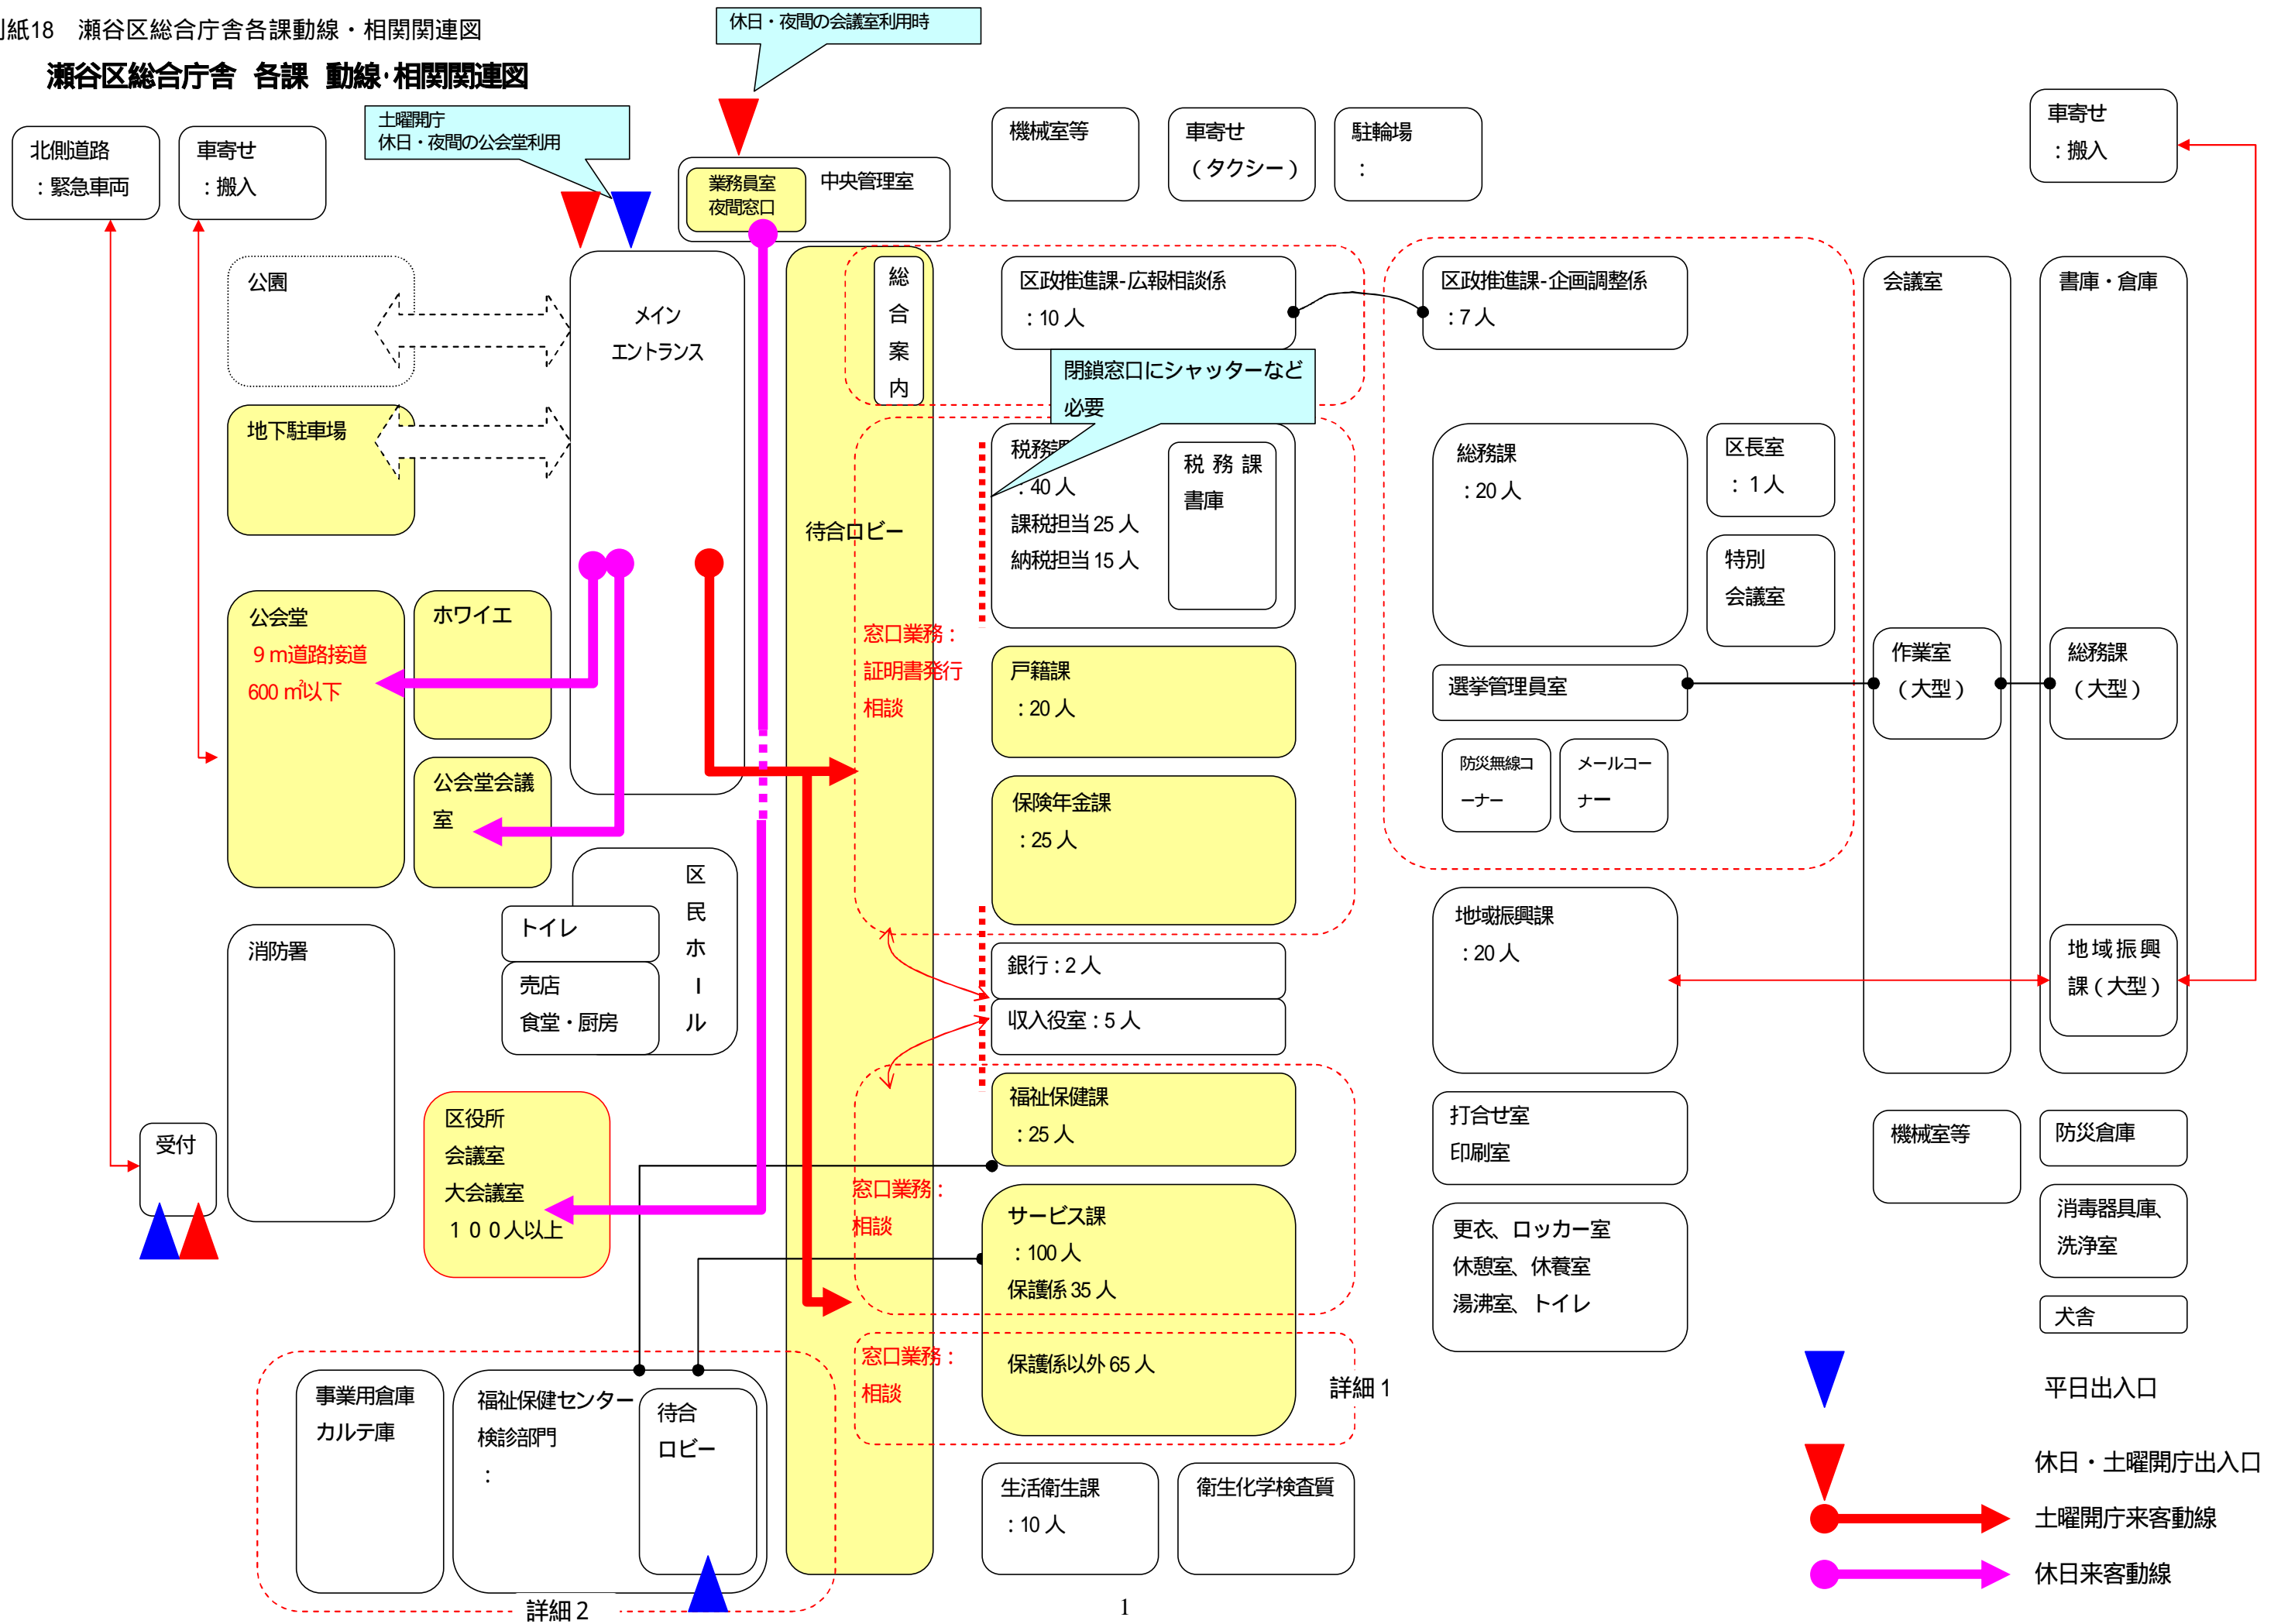

瀬谷区総合庁舎 各課 動線・相関関連図

瀬谷区総合庁舎 各課 動線・相関関連図 詳細

詳細1

詳細2