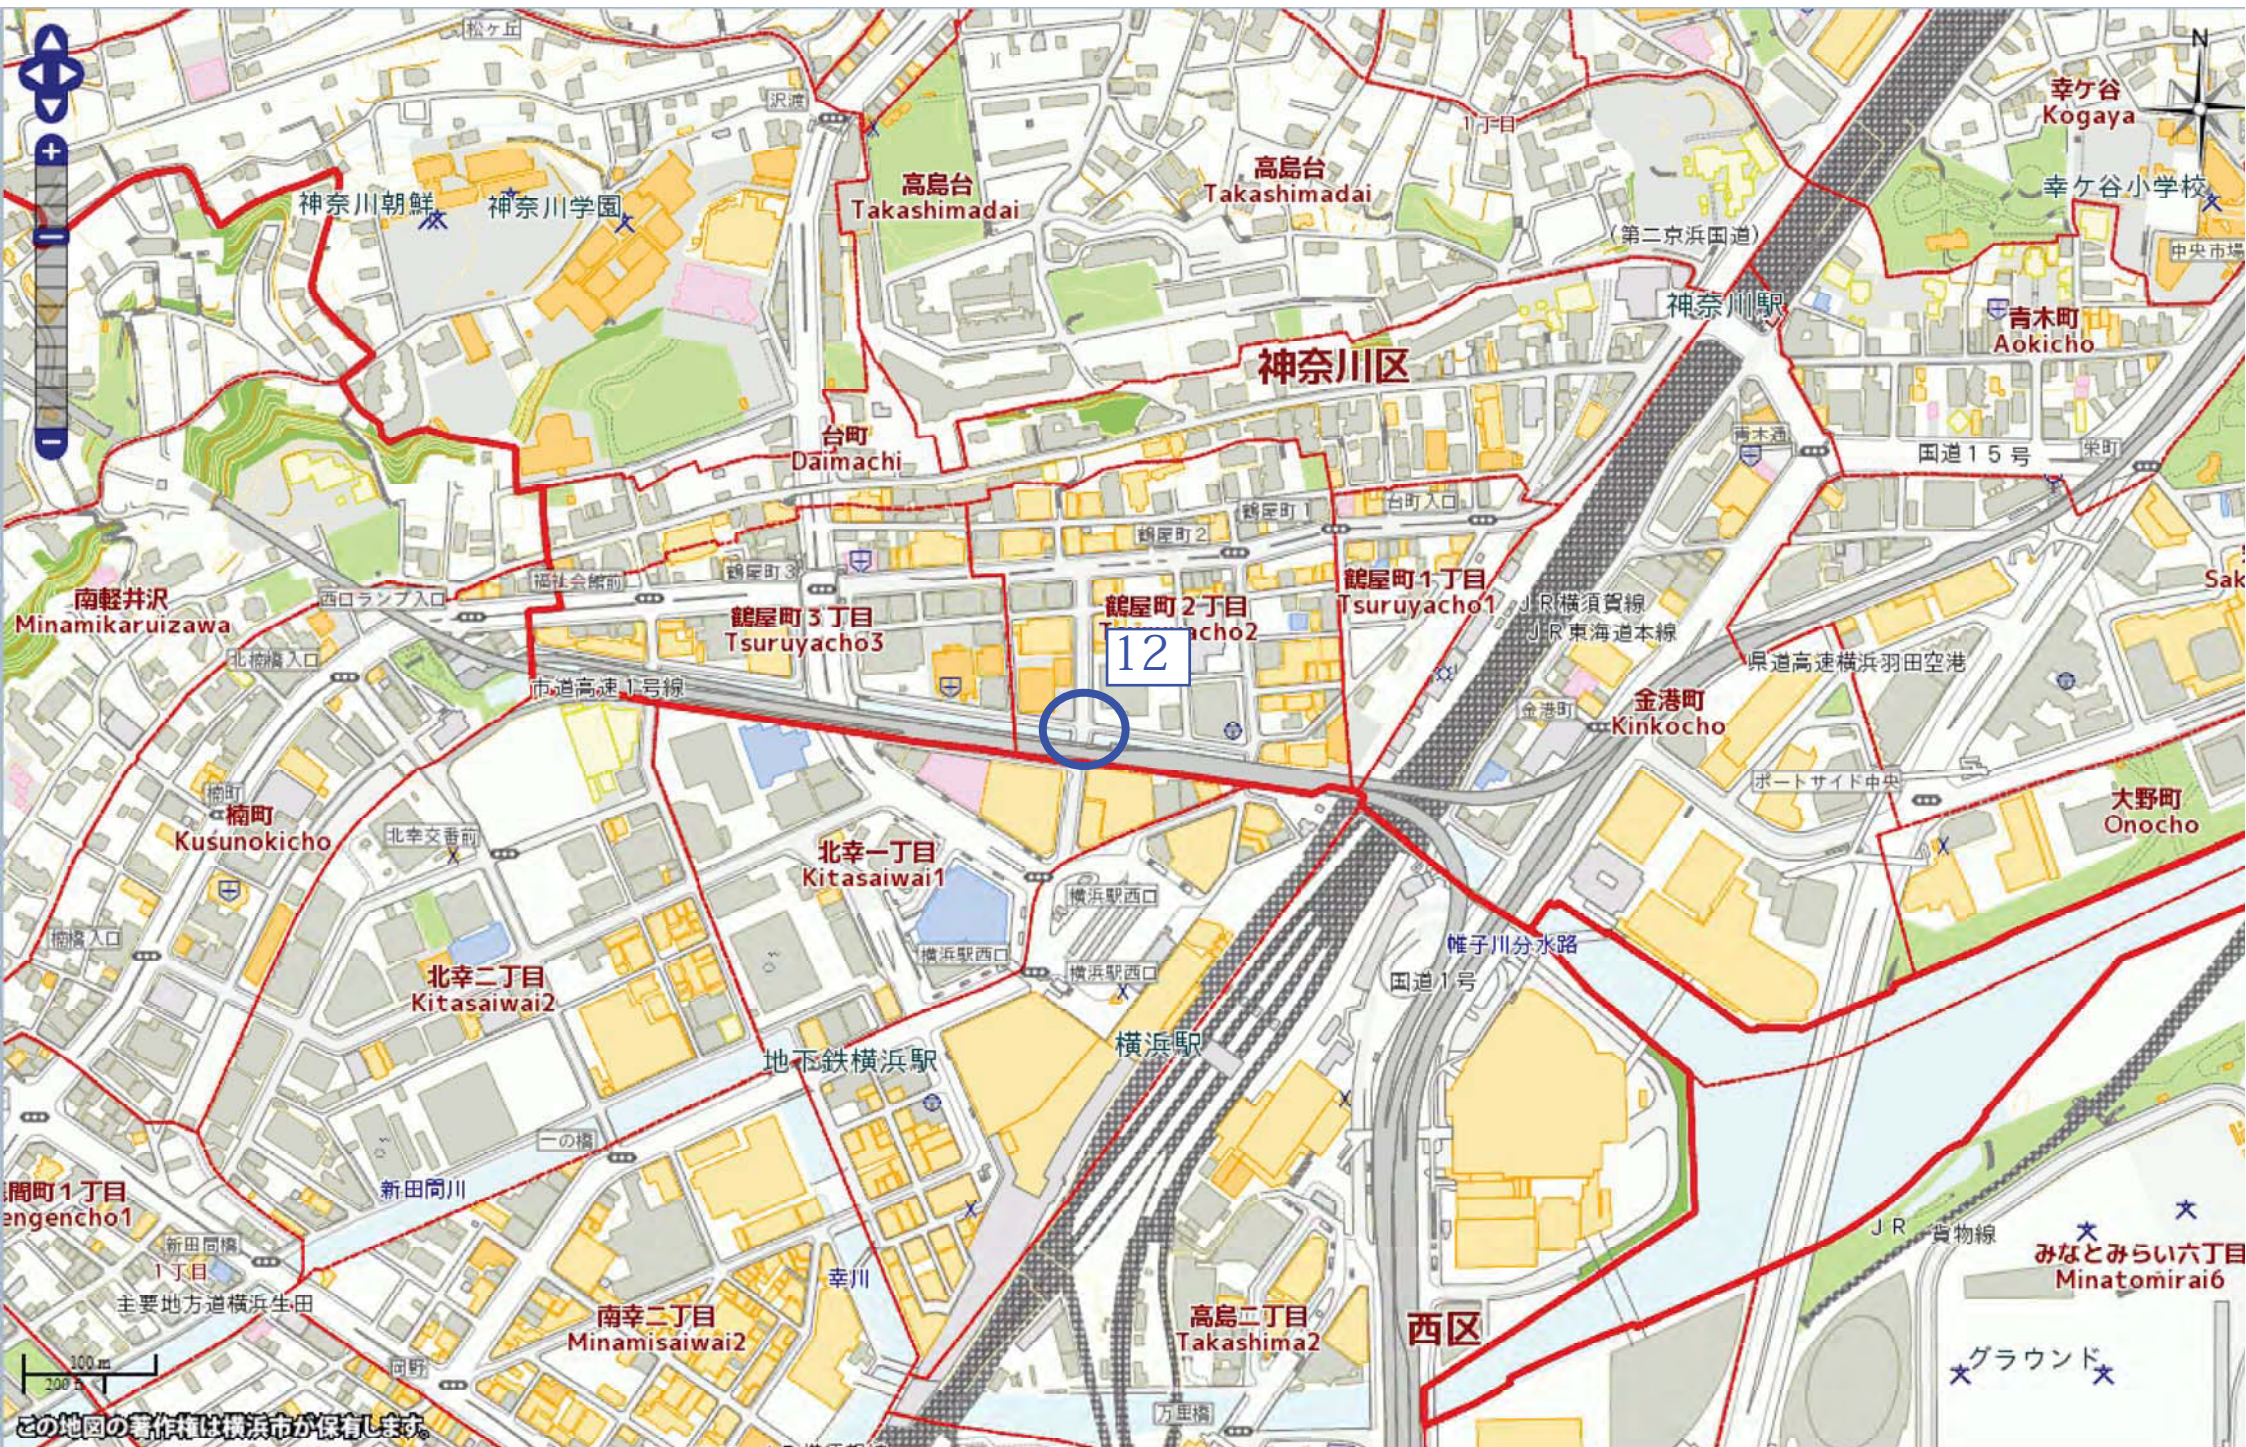

神奈川区

12

西区

この地図の著作権は横浜市が保有します。