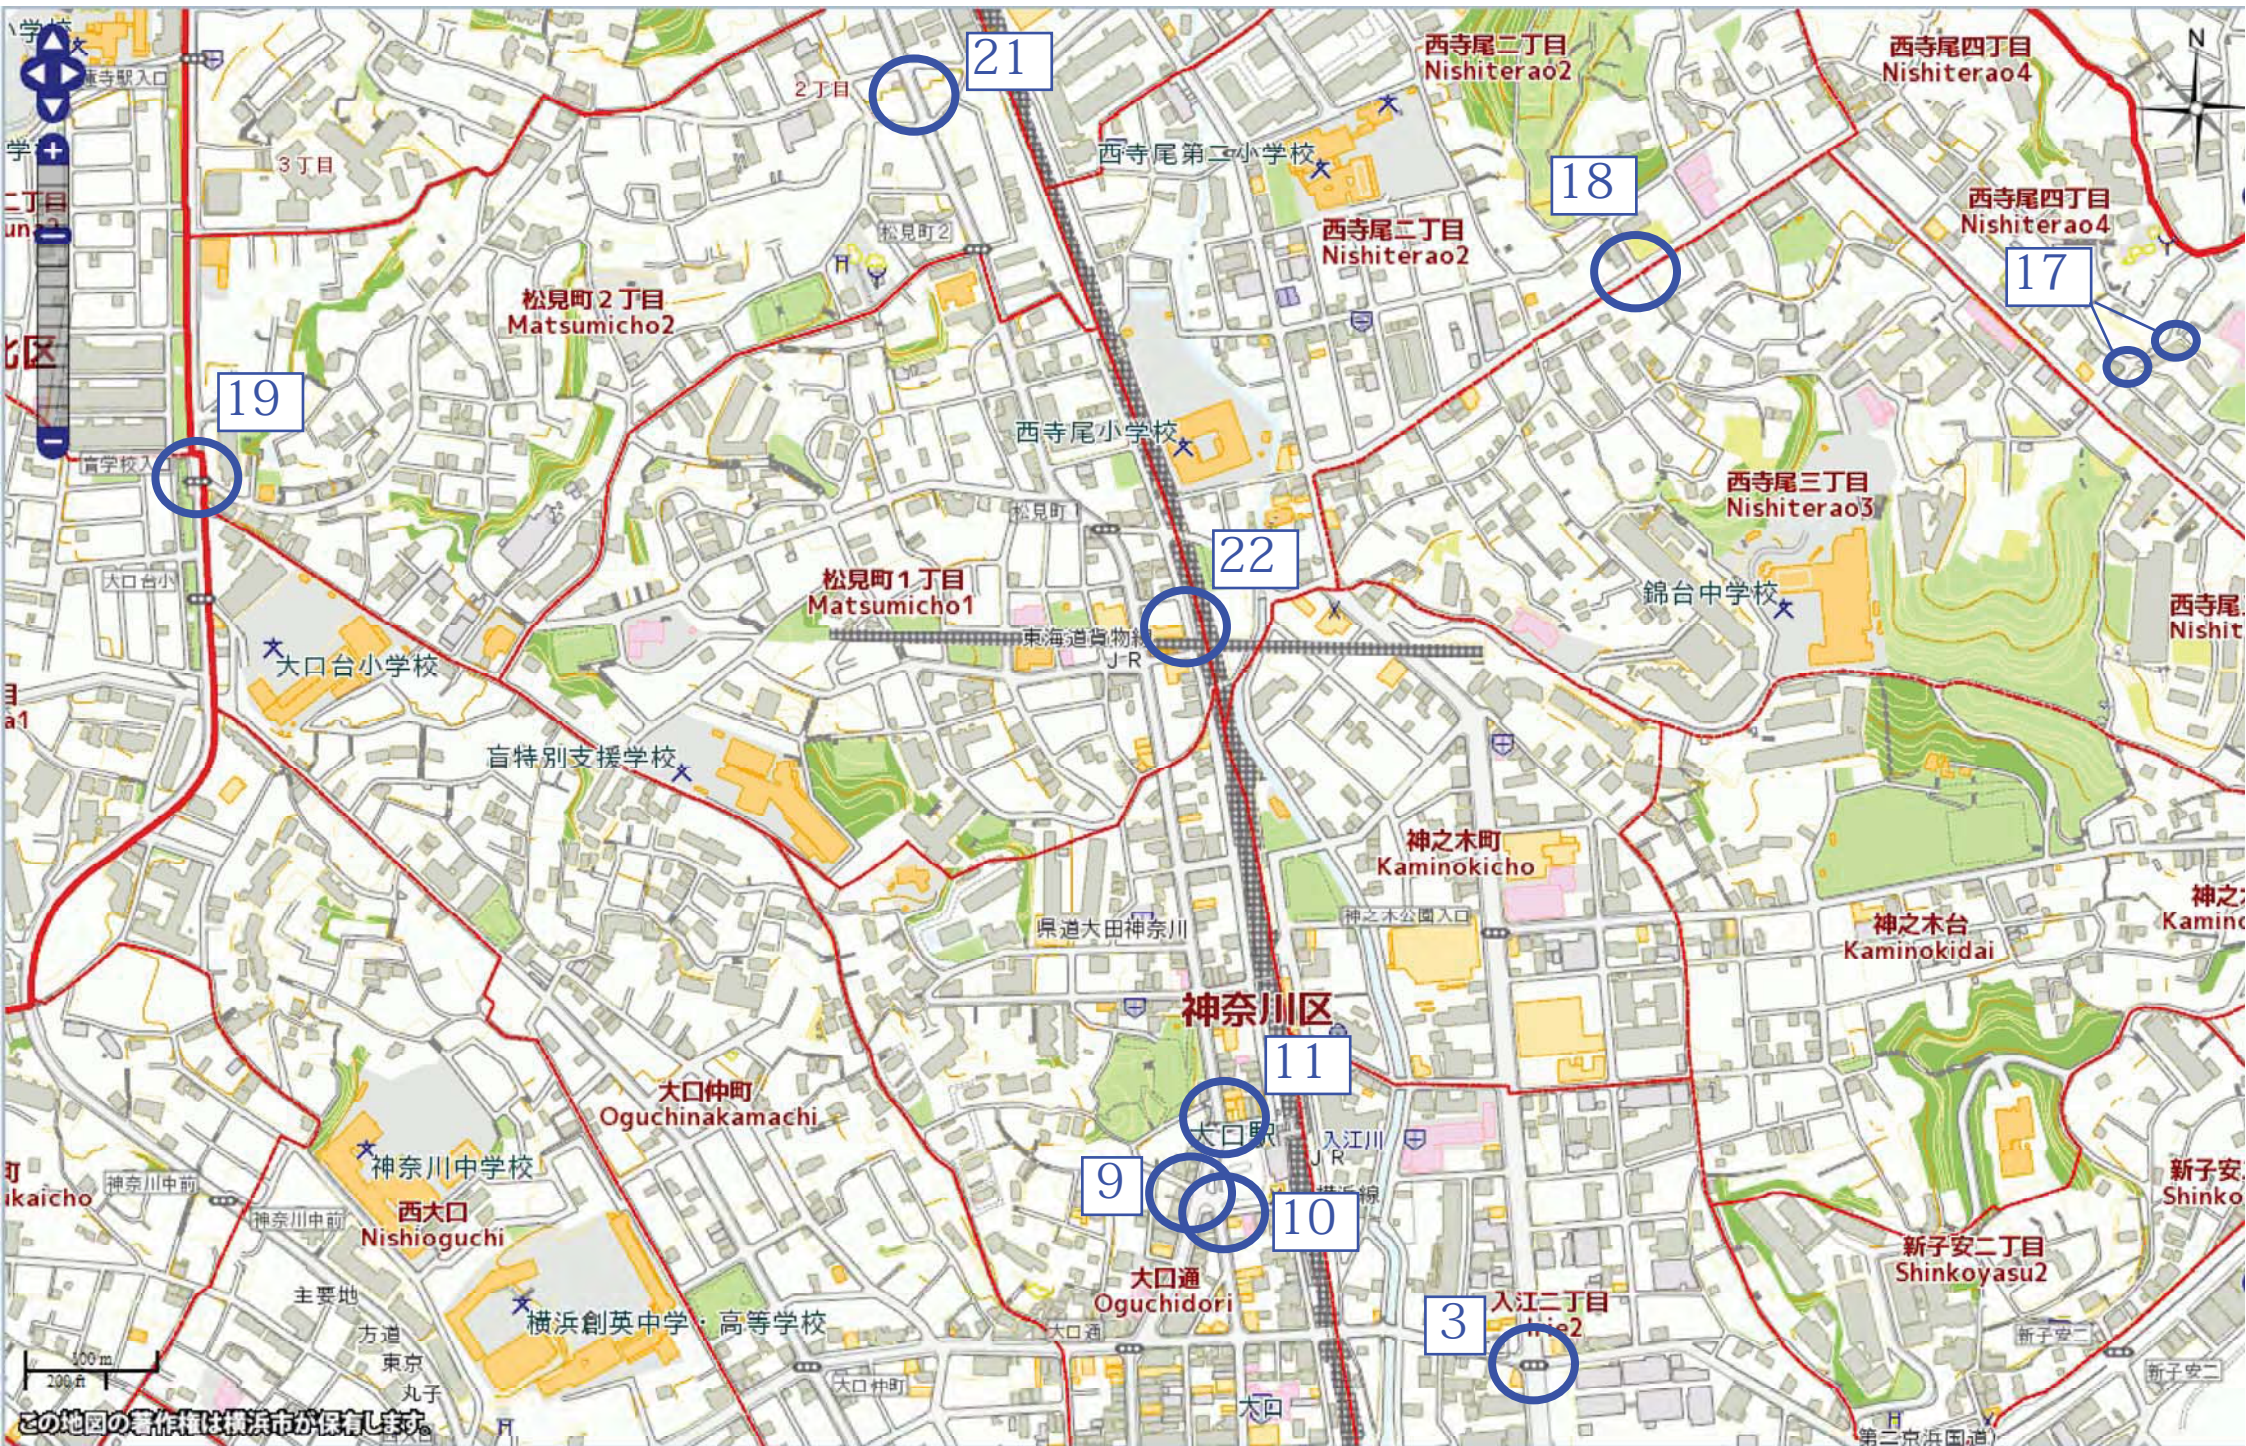

三枚町
Sanmaicho

岸根町
Kishinecho

岸根公園駅

1

環2陸橋北側

東海道新幹線
JR

片倉四丁目
Katakura4

片倉四丁目
Katakura4

23

岸根公園入口

神奈川区

菅田町
Sugetacho

2

片倉五丁目
Katakura5

25

主要地方道環状2号線

主要地方道鶴見駅三ツ沢

六角橋中学校

片倉三丁目
Katakura3

片倉町駅

6

5

片倉三丁目
Katakura3

主要地方道鶴見駅

神大寺四丁目
Kandaiji4

六角橋五丁目
Rokukakuba

100m
200m

この地図の著作権は横浜市が保有します。

20

13

7

8