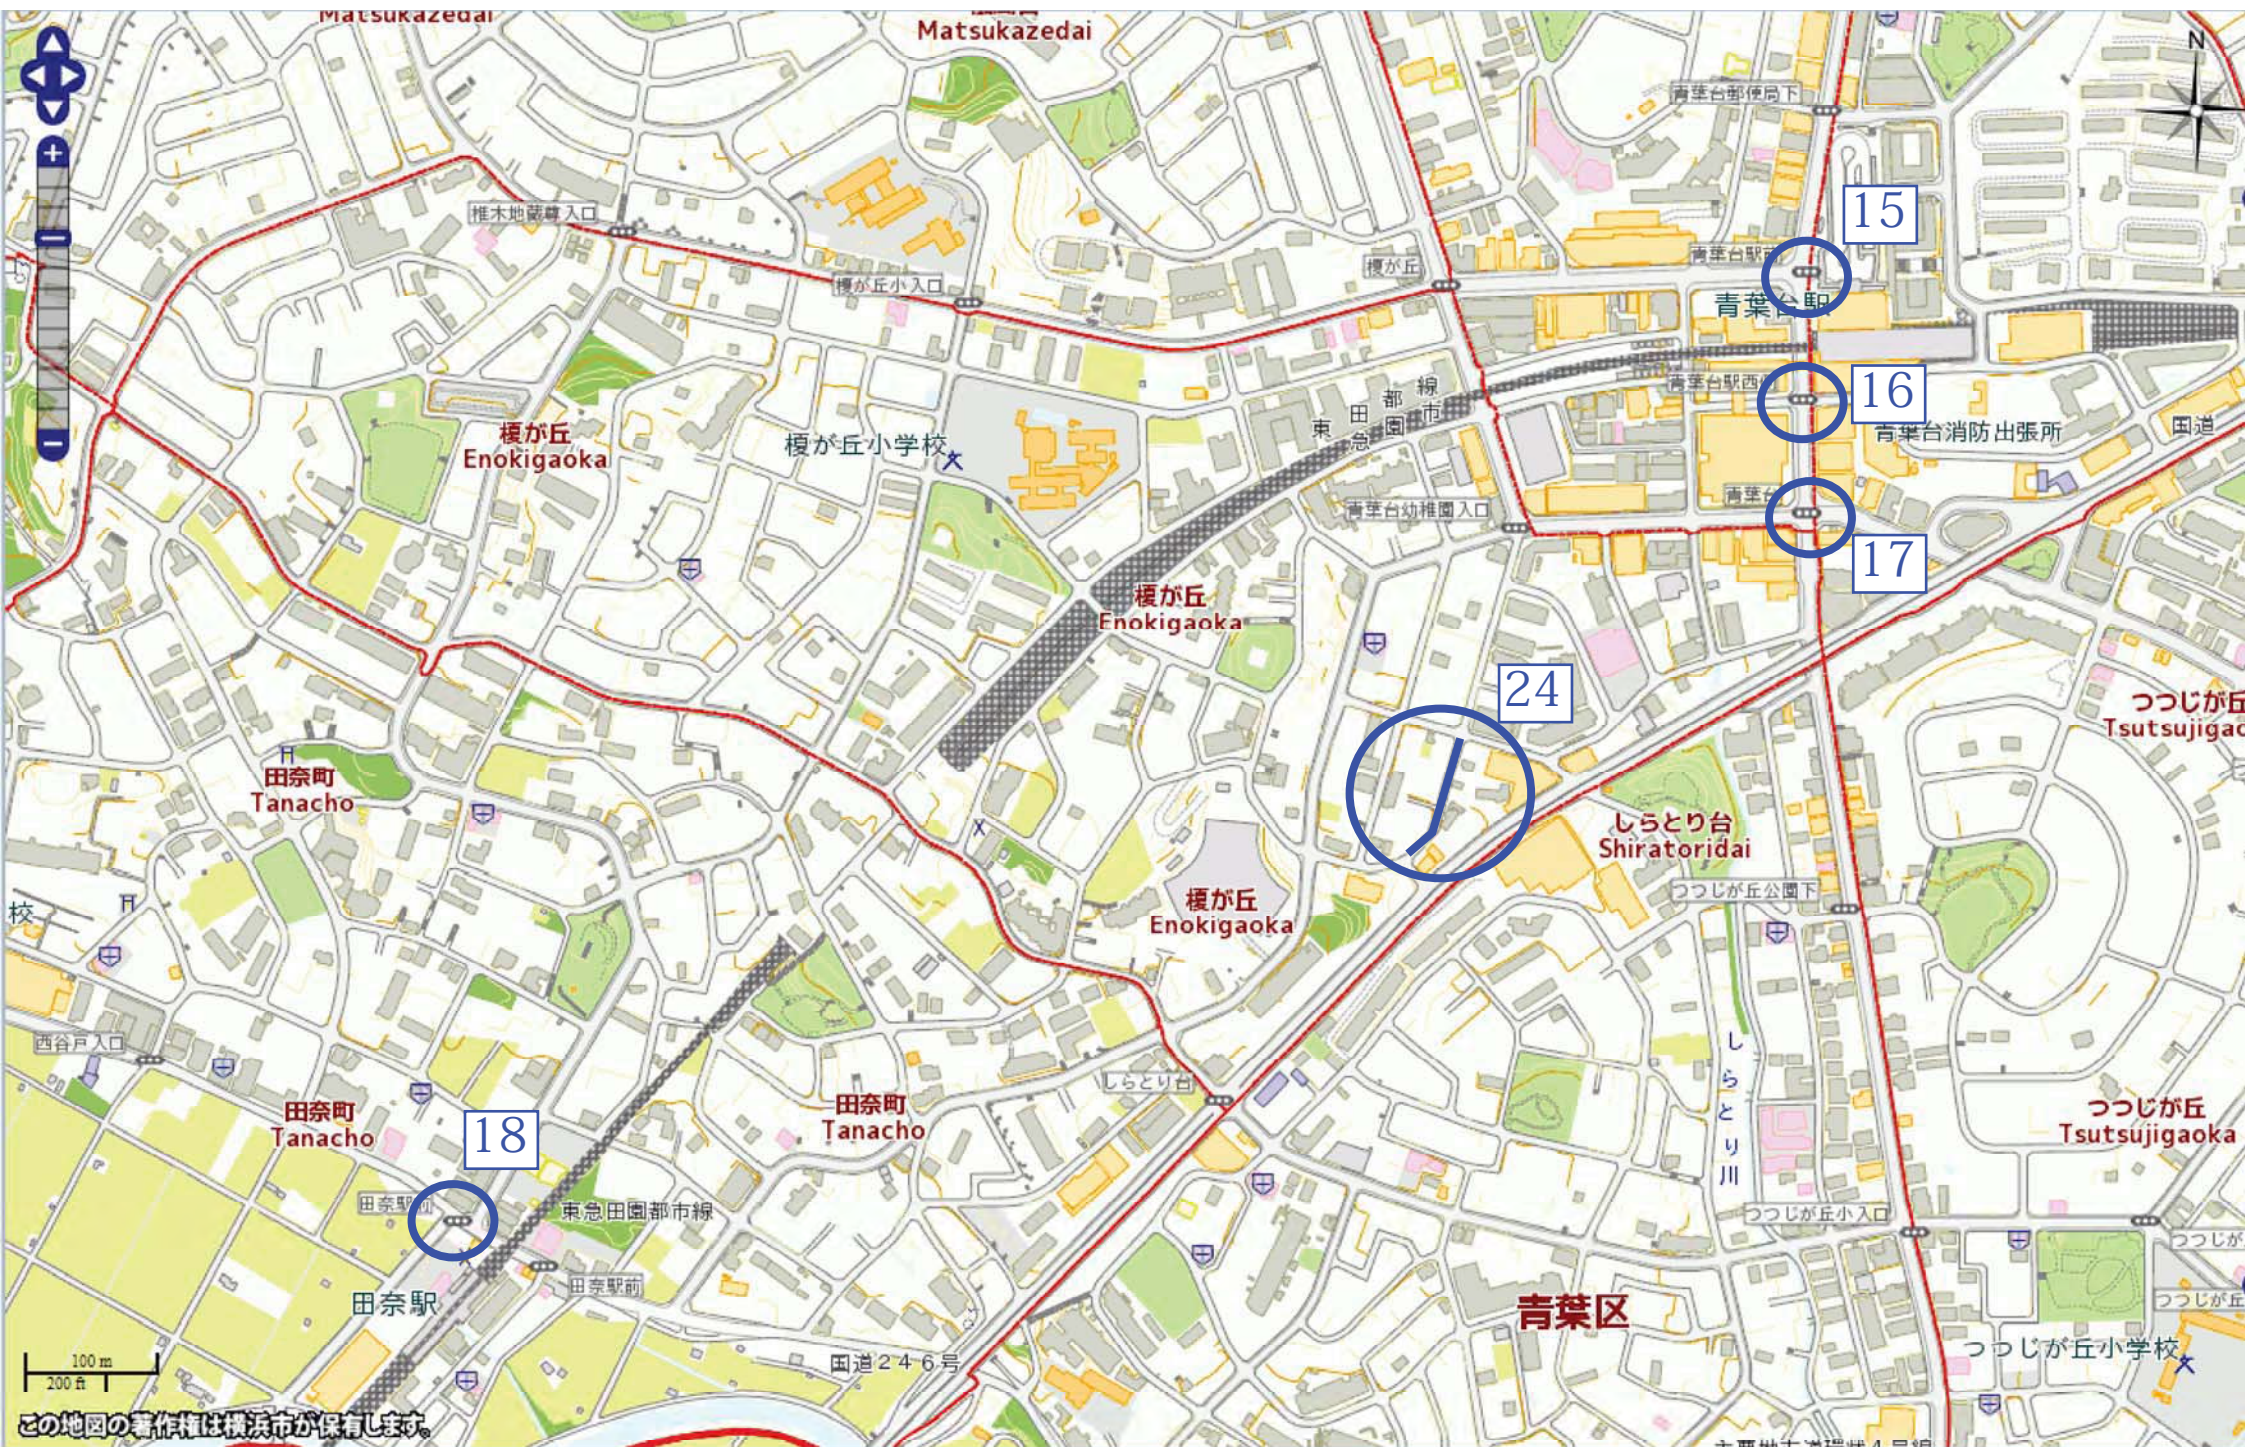

100 m
200 ft

この地図の著作権は横浜市が保有します。

15

16

17

24

18

J

Matsukazedai

Matsukazedai

榎が丘
Enokigaoka

榎が丘小学校

榎が丘
Enokigaoka

榎が丘
Enokigaoka

田奈町
Tanacho

田奈町
Tanacho

田奈町
Tanacho

しらとり台
Shiratoridai

つつじが丘
Tsutsujigaoka

つつじが丘
Tsutsujigaoka

青葉区

つつじが丘小学校

田奈駅

東急田園都市線

田奈駅前

国道246号

青葉台郵便局下

青葉台駅

青葉台駅西

青葉台

青葉台幼稚園入口

椎木地藏尊入口

榎が丘小入口

榎が丘

つつじが丘公園下

しらとり川

つつじが丘小入口

つつじが丘

つつじが丘

つつじが丘

つつじが丘