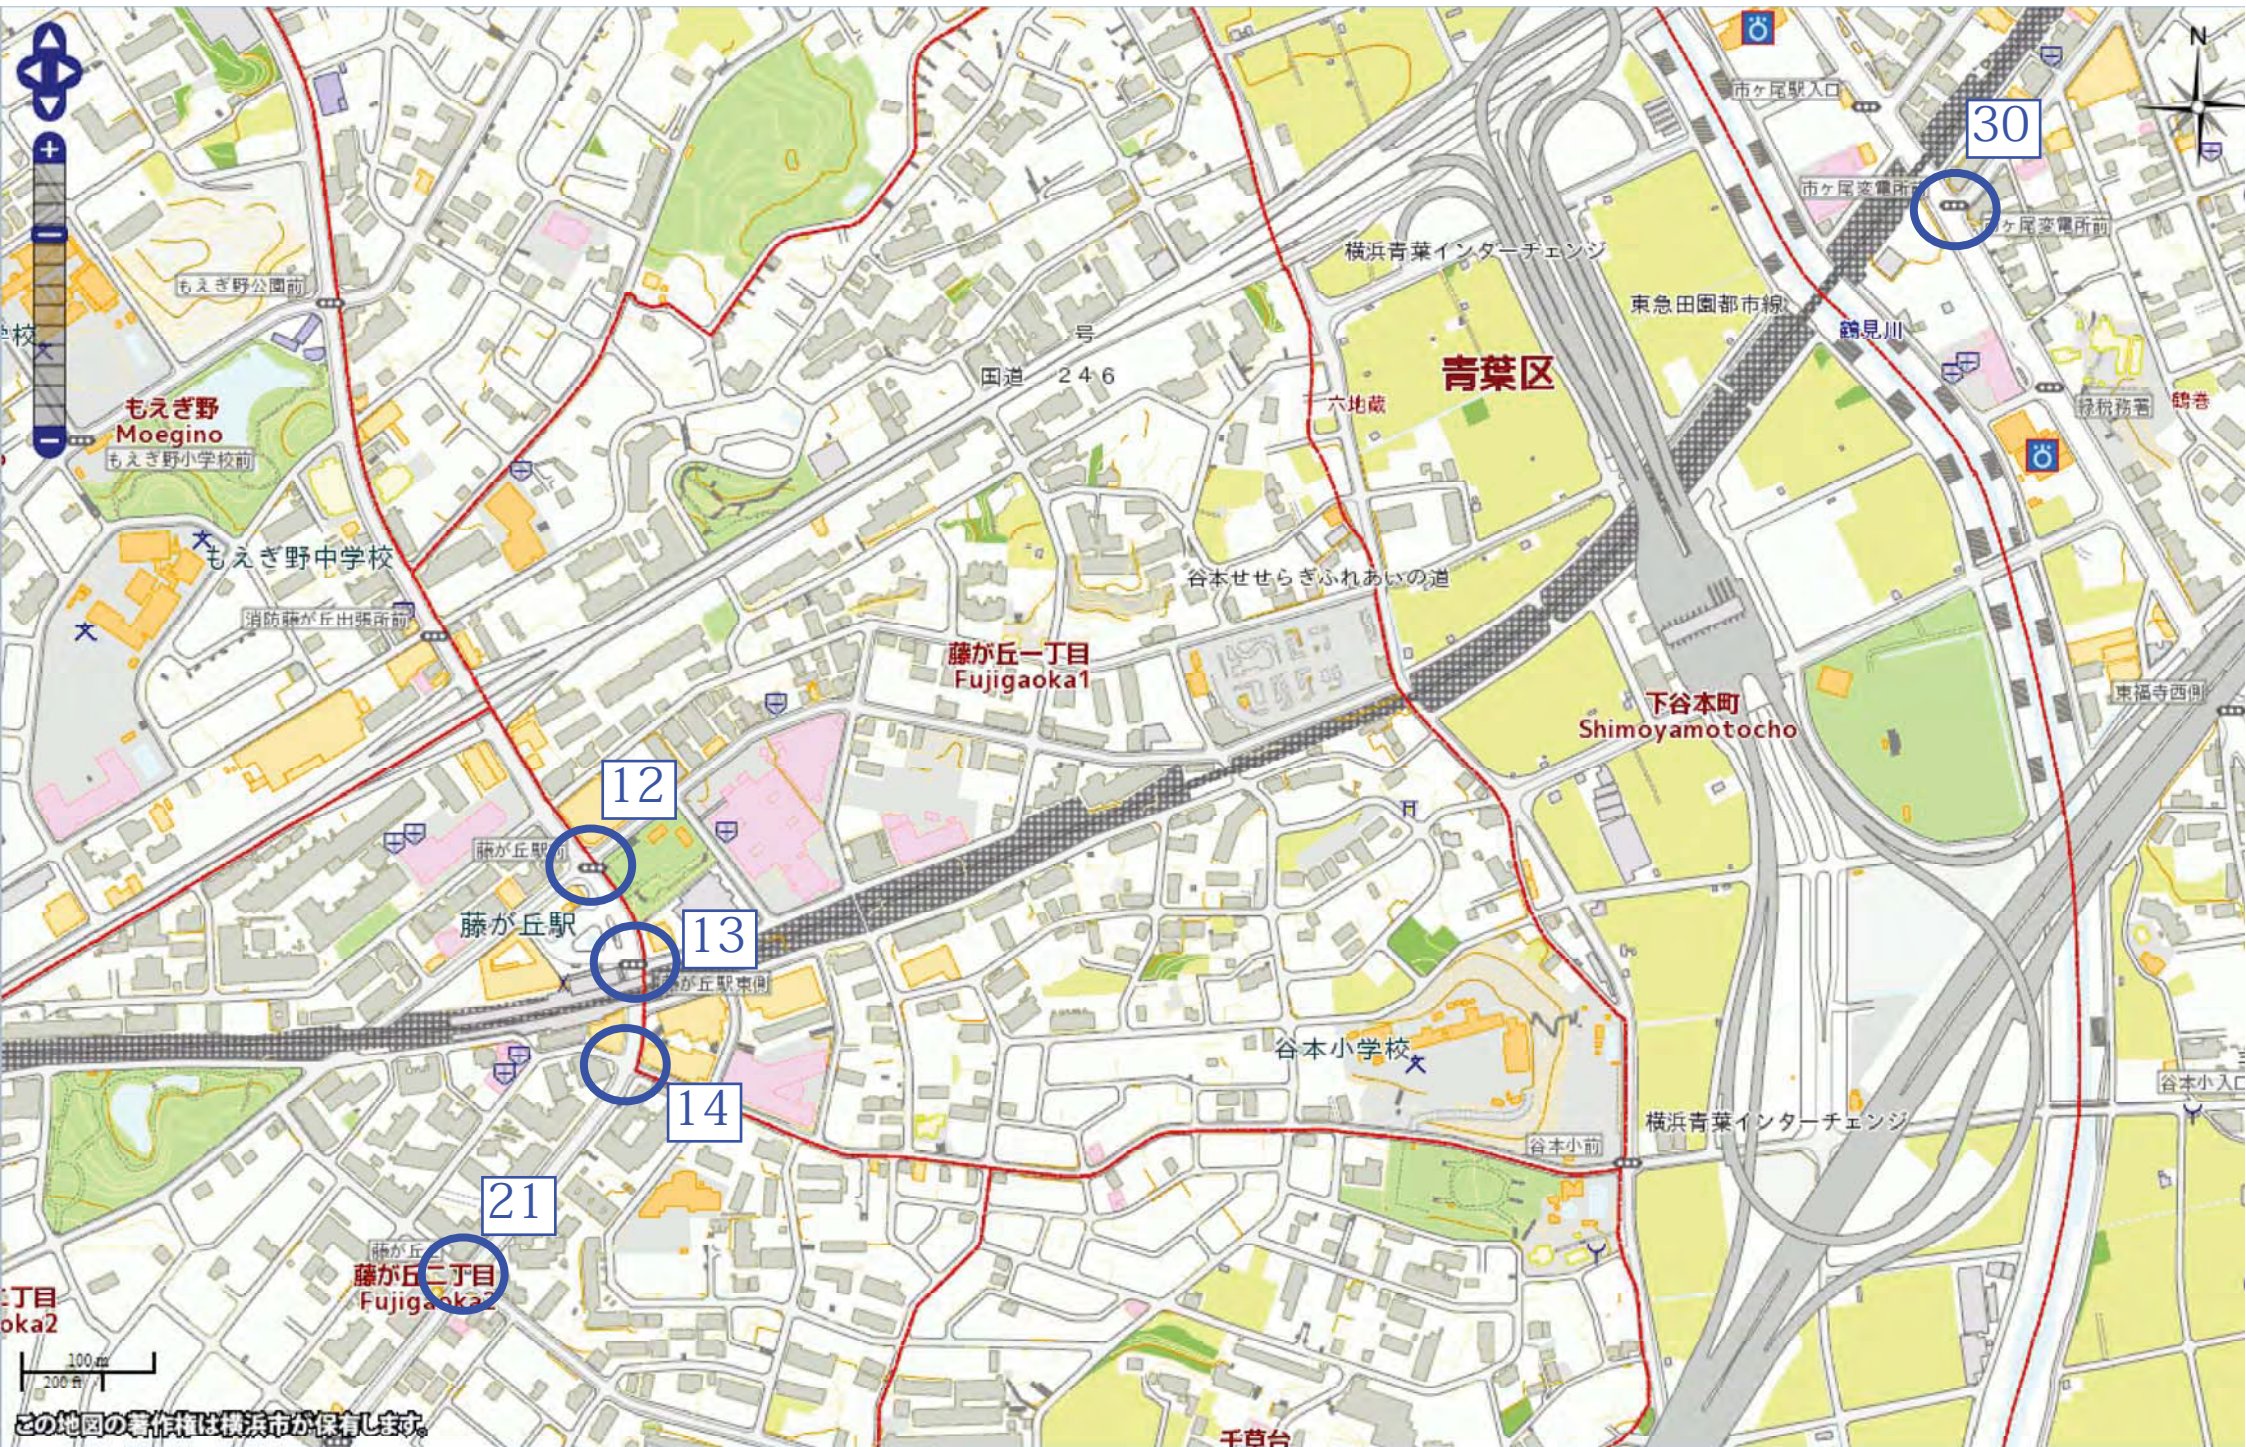

荏田北一丁目
Edakita1

荏田町
Edacho

荏田町
Edacho

二丁目
kita2

荏田西一丁目
Edanishi1

荏田西二丁目
Edanishi2

100m
200ft

この地図の著作権は横浜市が保有します。

この地図の著作権は横浜市が保有します。

100 m
200 ft

この地図の著作権は横浜市が保有します。

15

16

17

24

18