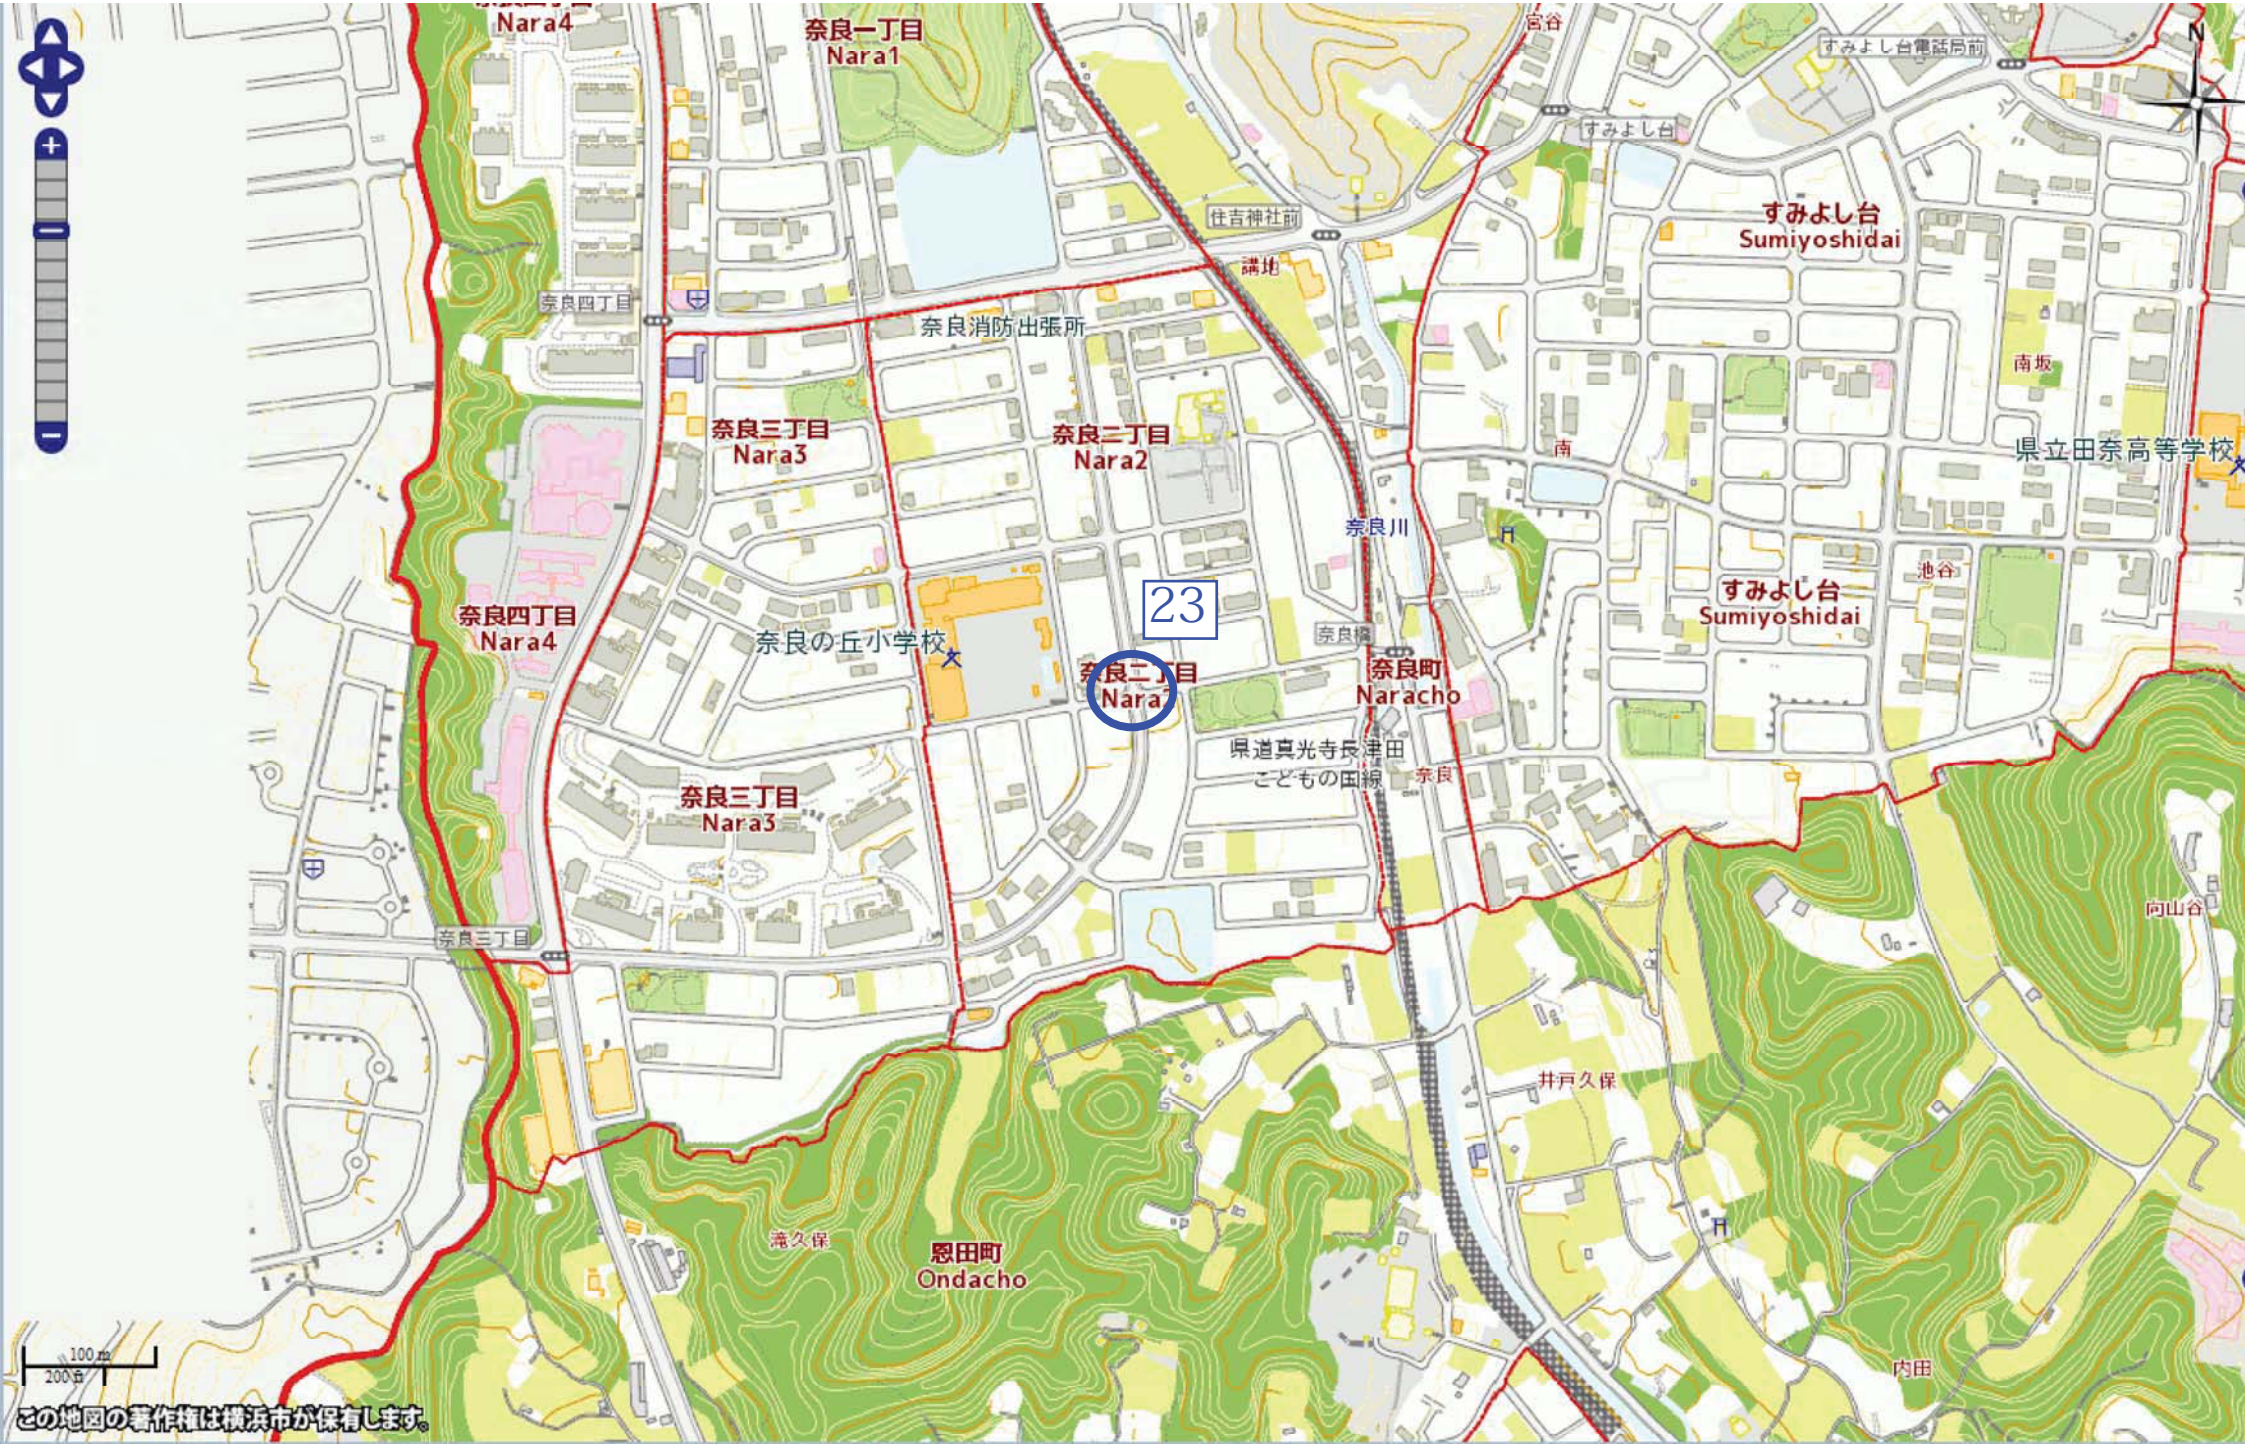

23

奈良二丁目
Nara2

100m
200m

この地図の著作権は横浜市が保有します。