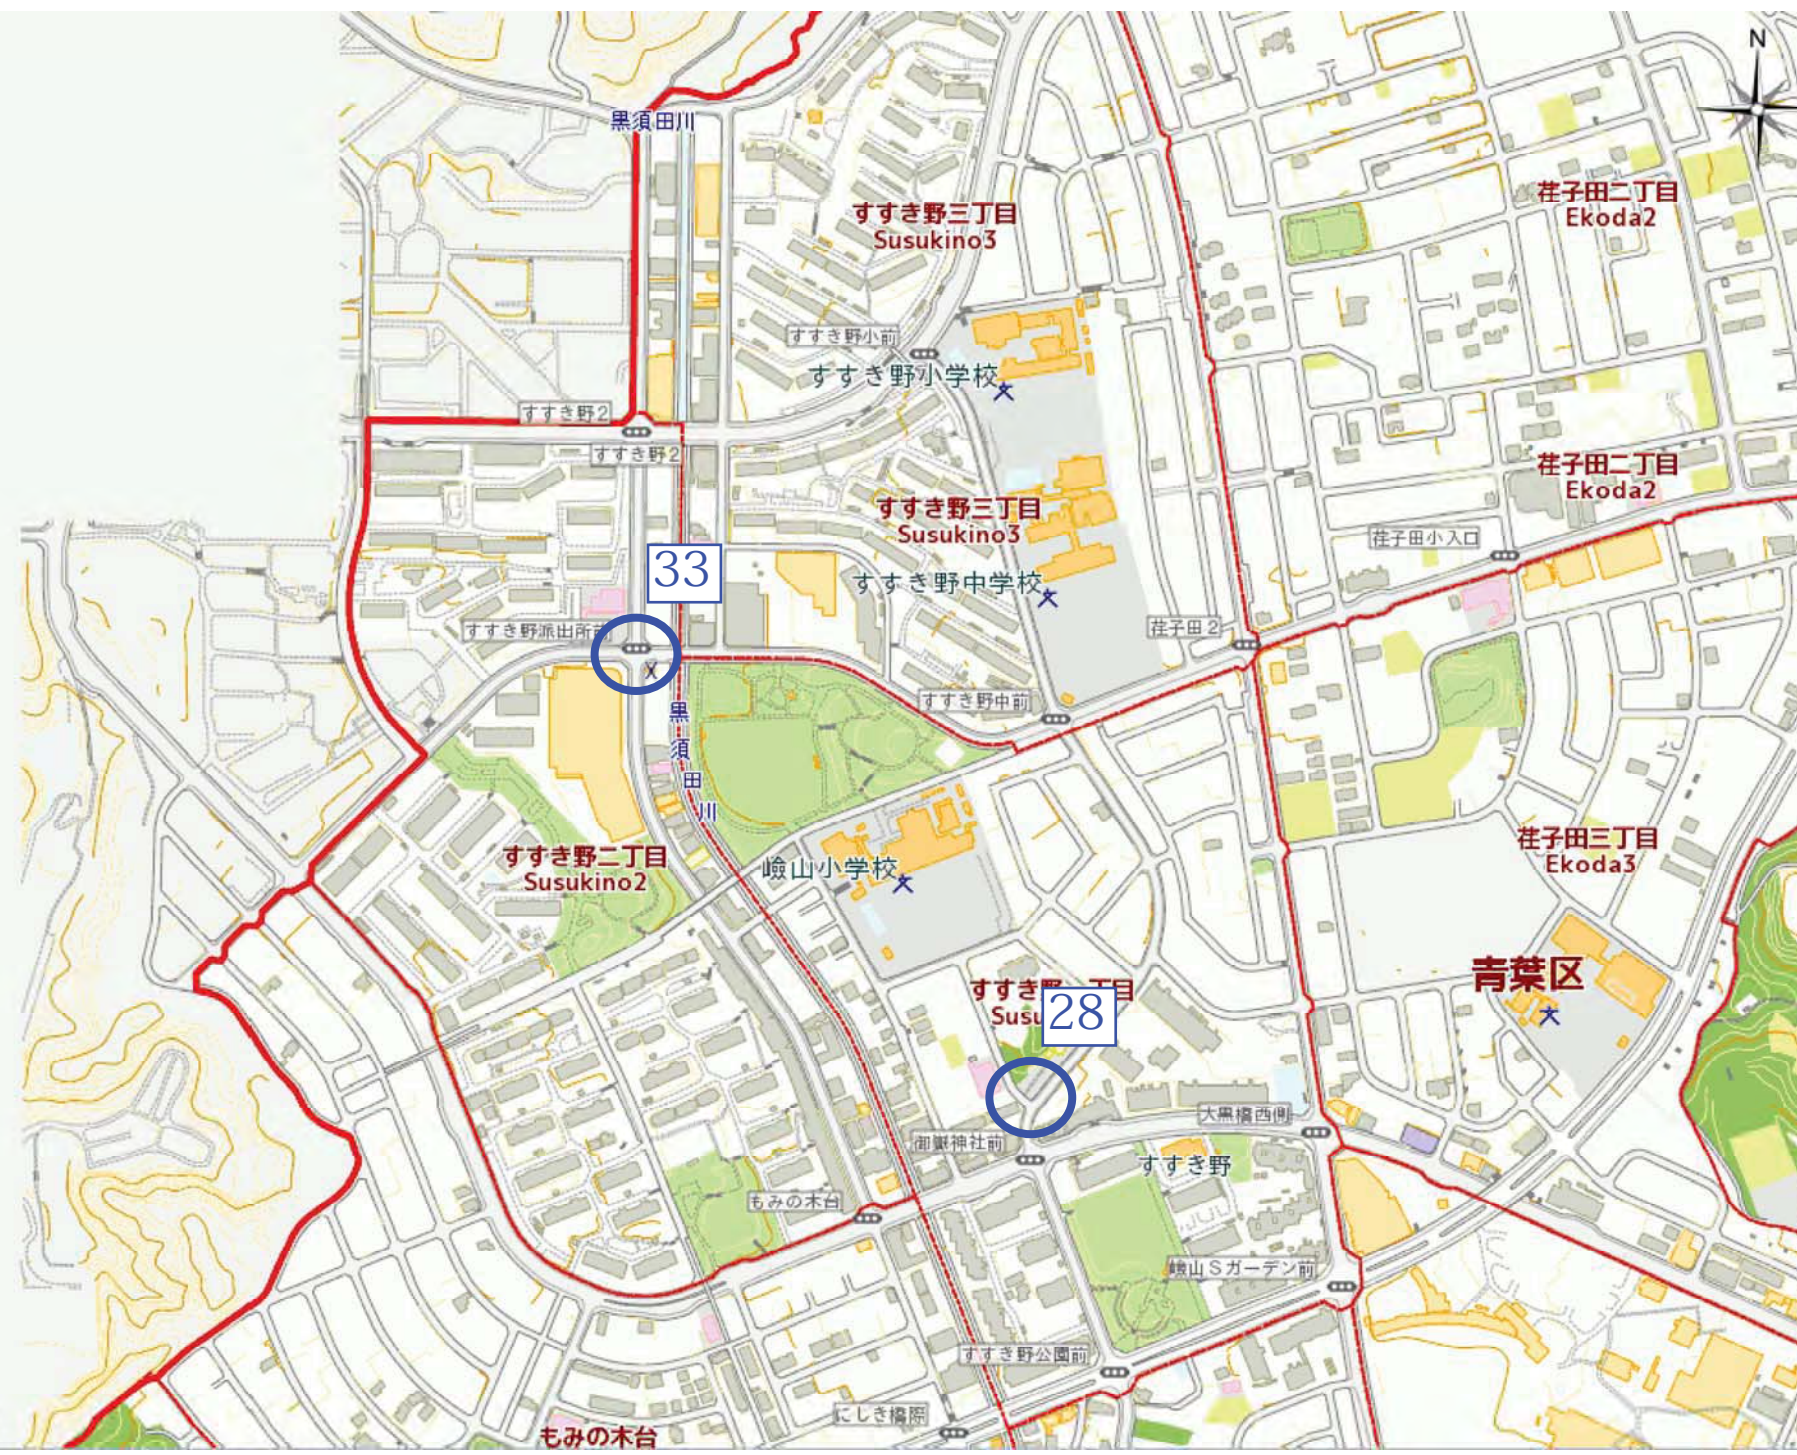

椎木地藏尊入口

榎が丘小入口

榎が丘

つつじが丘公園下

しらとり川

つつじが丘小入口

つつじが丘

つつじが丘

つつじが丘

つつじが丘

この地図の著作権は横浜市が保有します。

23

奈良二丁目
Nara2

100m
200m

この地図の著作権は横浜市が保有します。

この地図の著作権は横浜市が保有します。

市ヶ尾小学校

地藏堂下

市が尾第6公園前

市が尾第6公園前

市ヶ尾町
Ichigaocho

総合庁舎東側

市ヶ尾駅前

市ヶ尾第4公園前