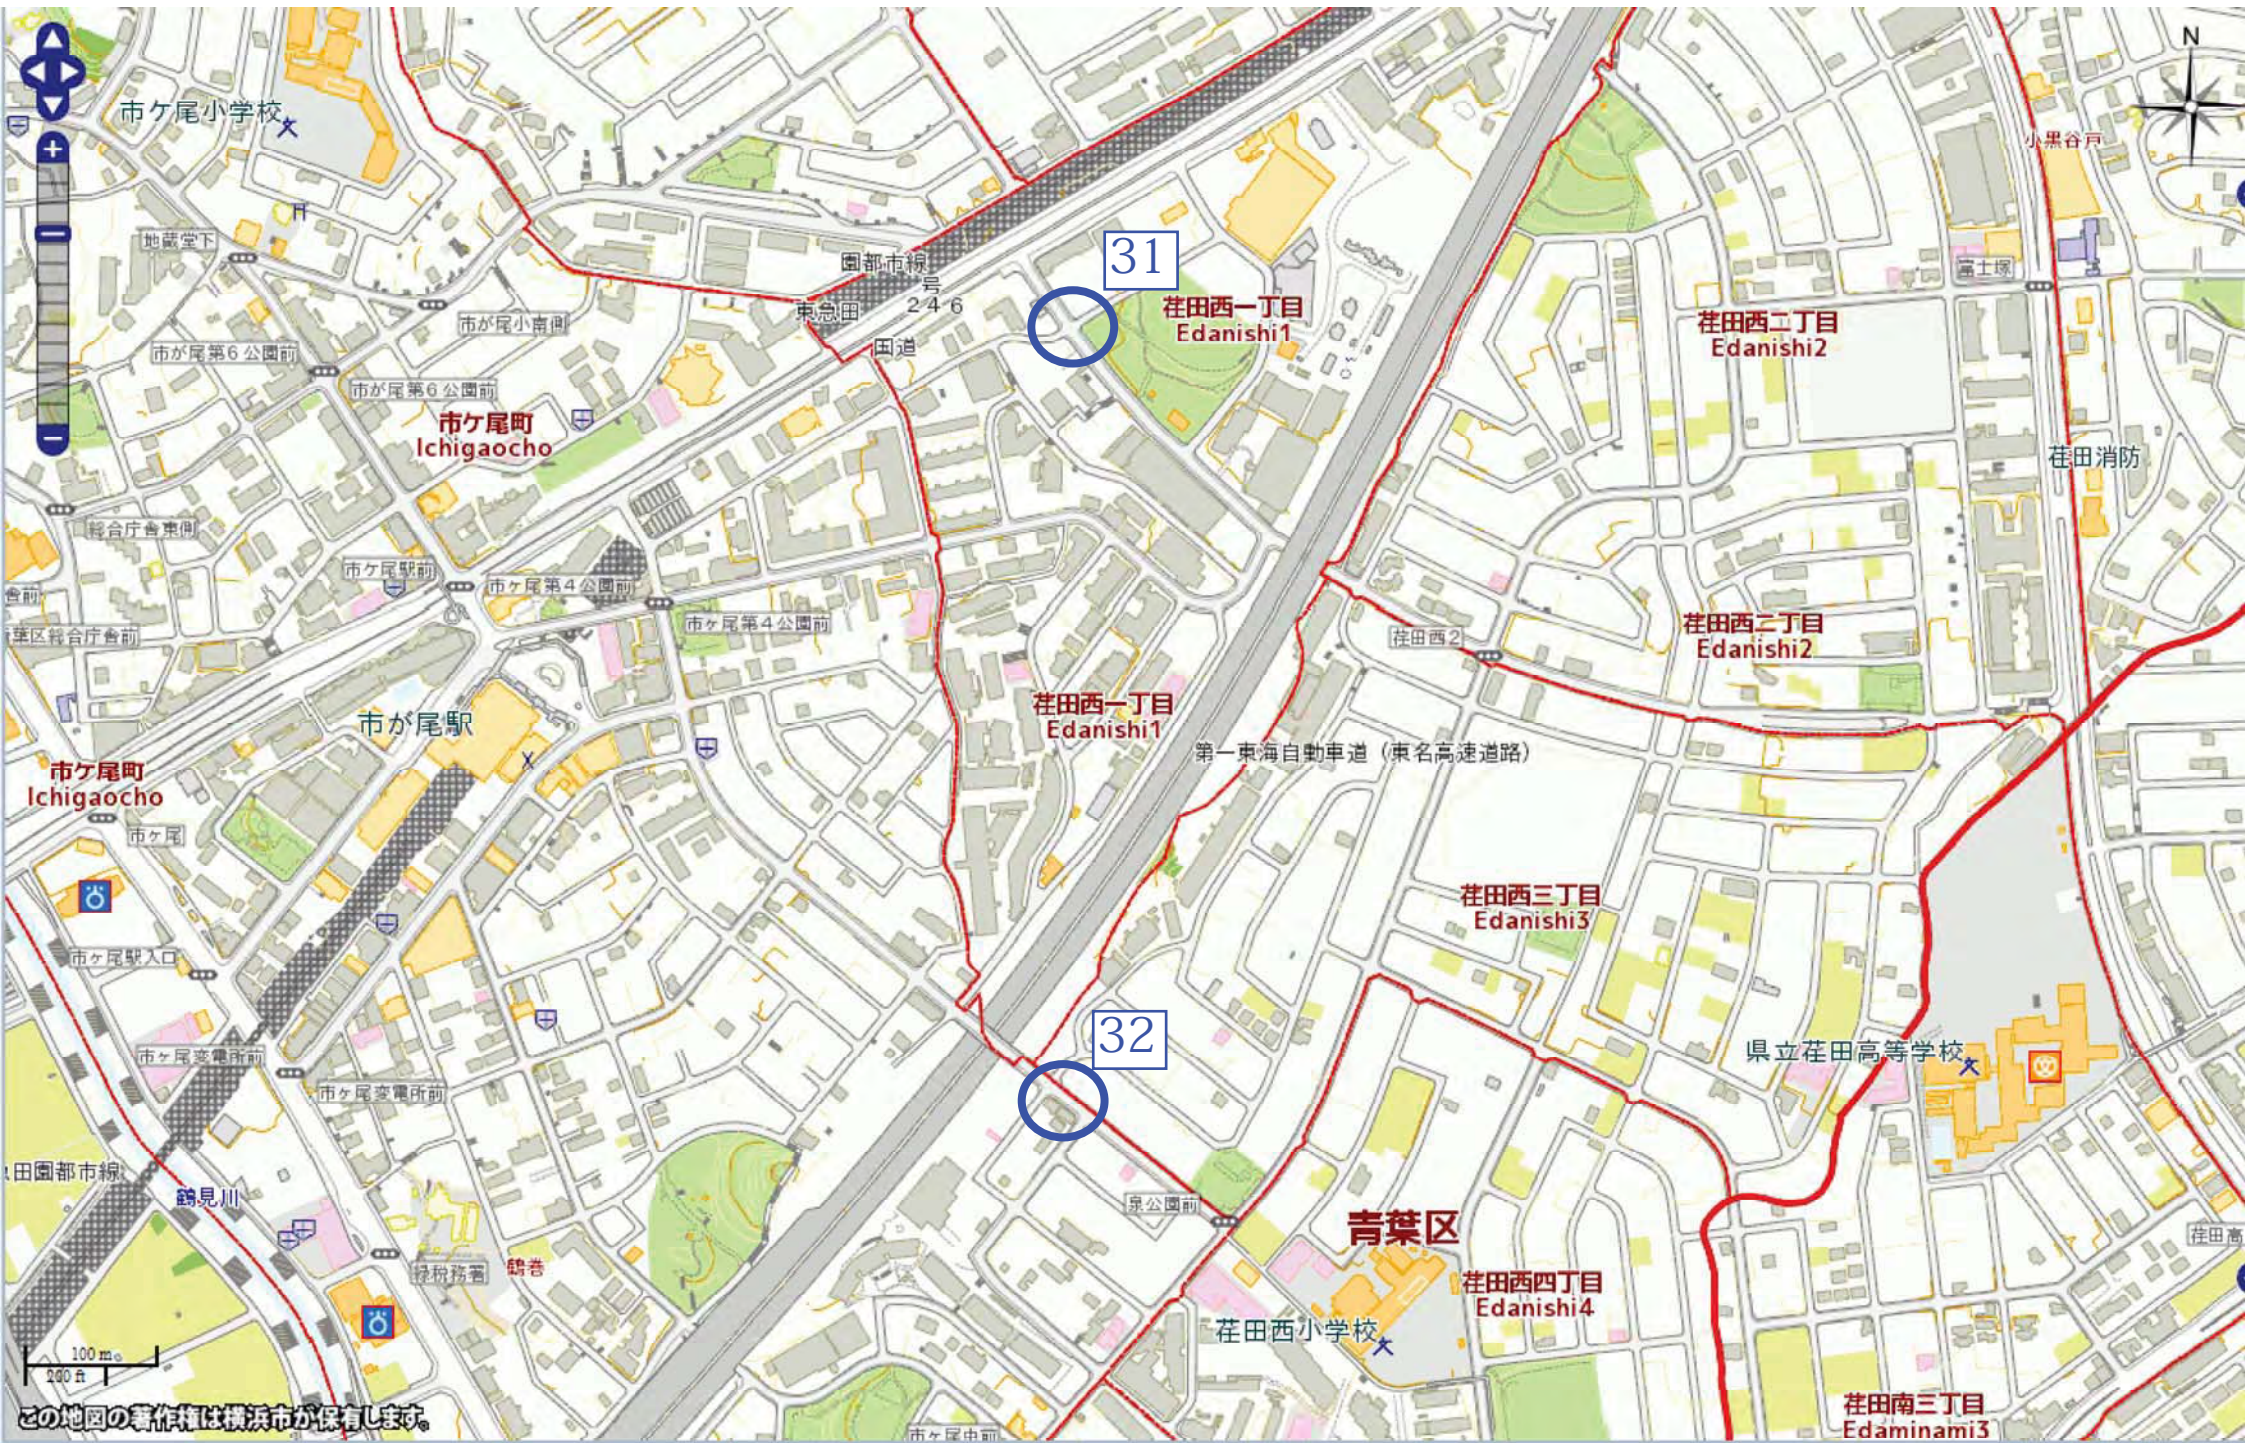

つつじが丘

つつじが丘

この地図の著作権は横浜市が保有します。

23

奈良二丁目
Nara2

100m
200m

この地図の著作権は横浜市が保有します。

この地図の著作権は横浜市が保有します。