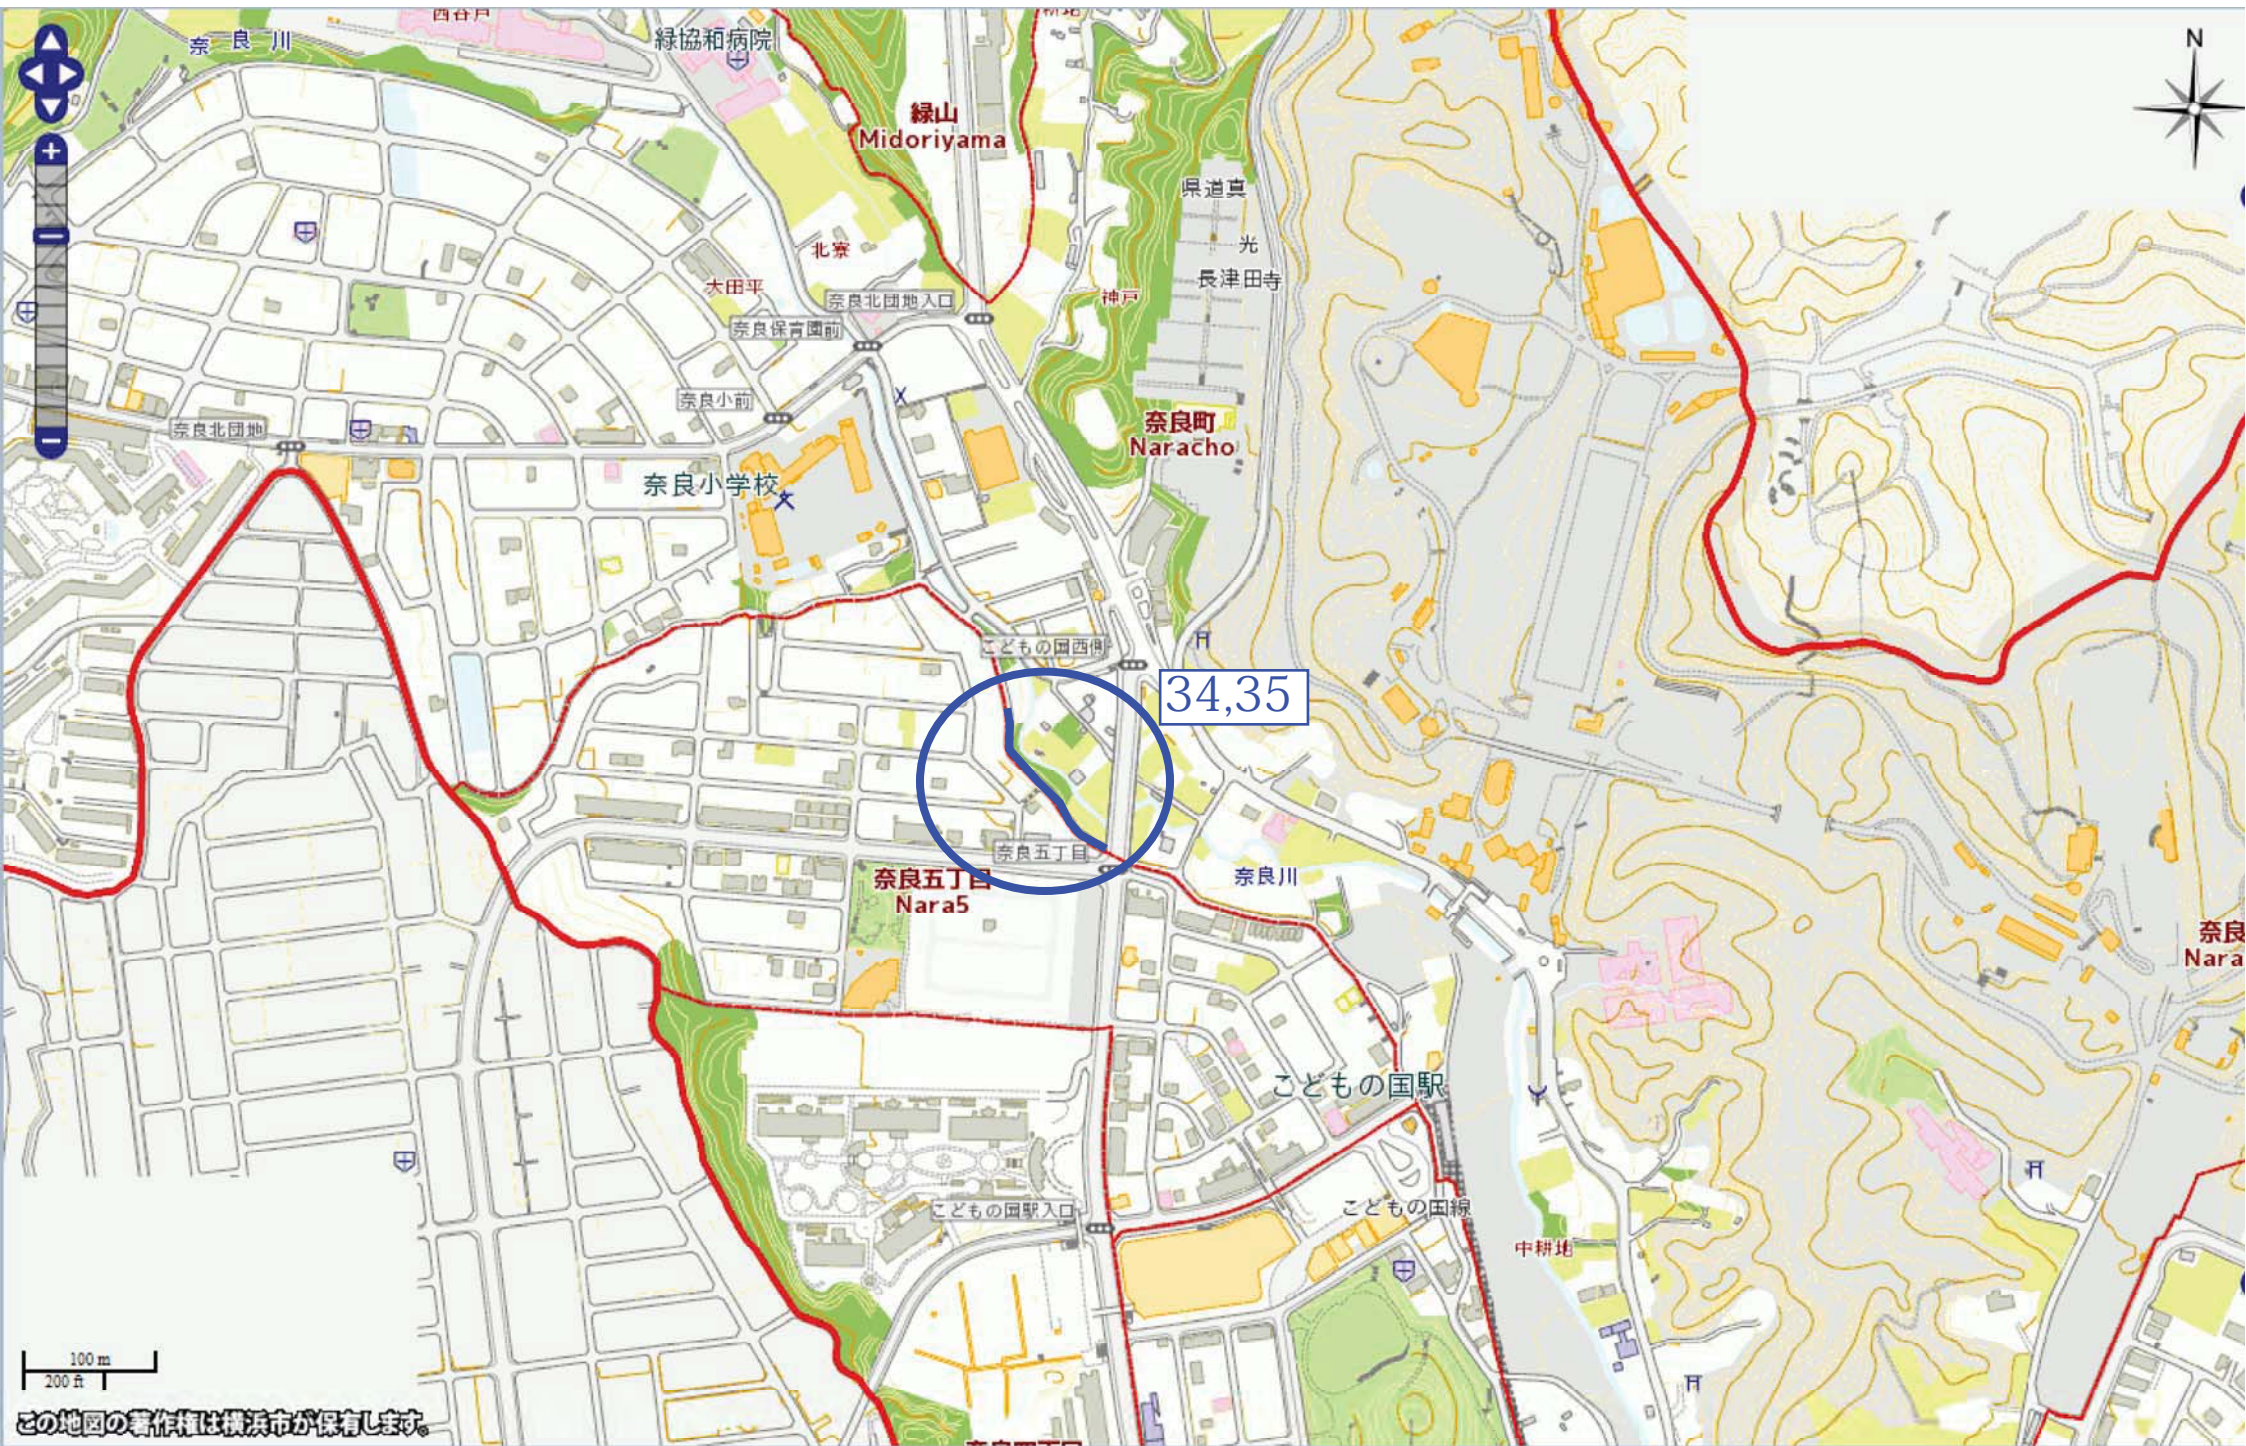

34,35

緑山
Midoriyama

奈良町
Naracho

奈良五丁目
Nara 5

こどもの国駅

こどもの国線

100 m
200 ft

この地図の著作権は横浜市が保有します。