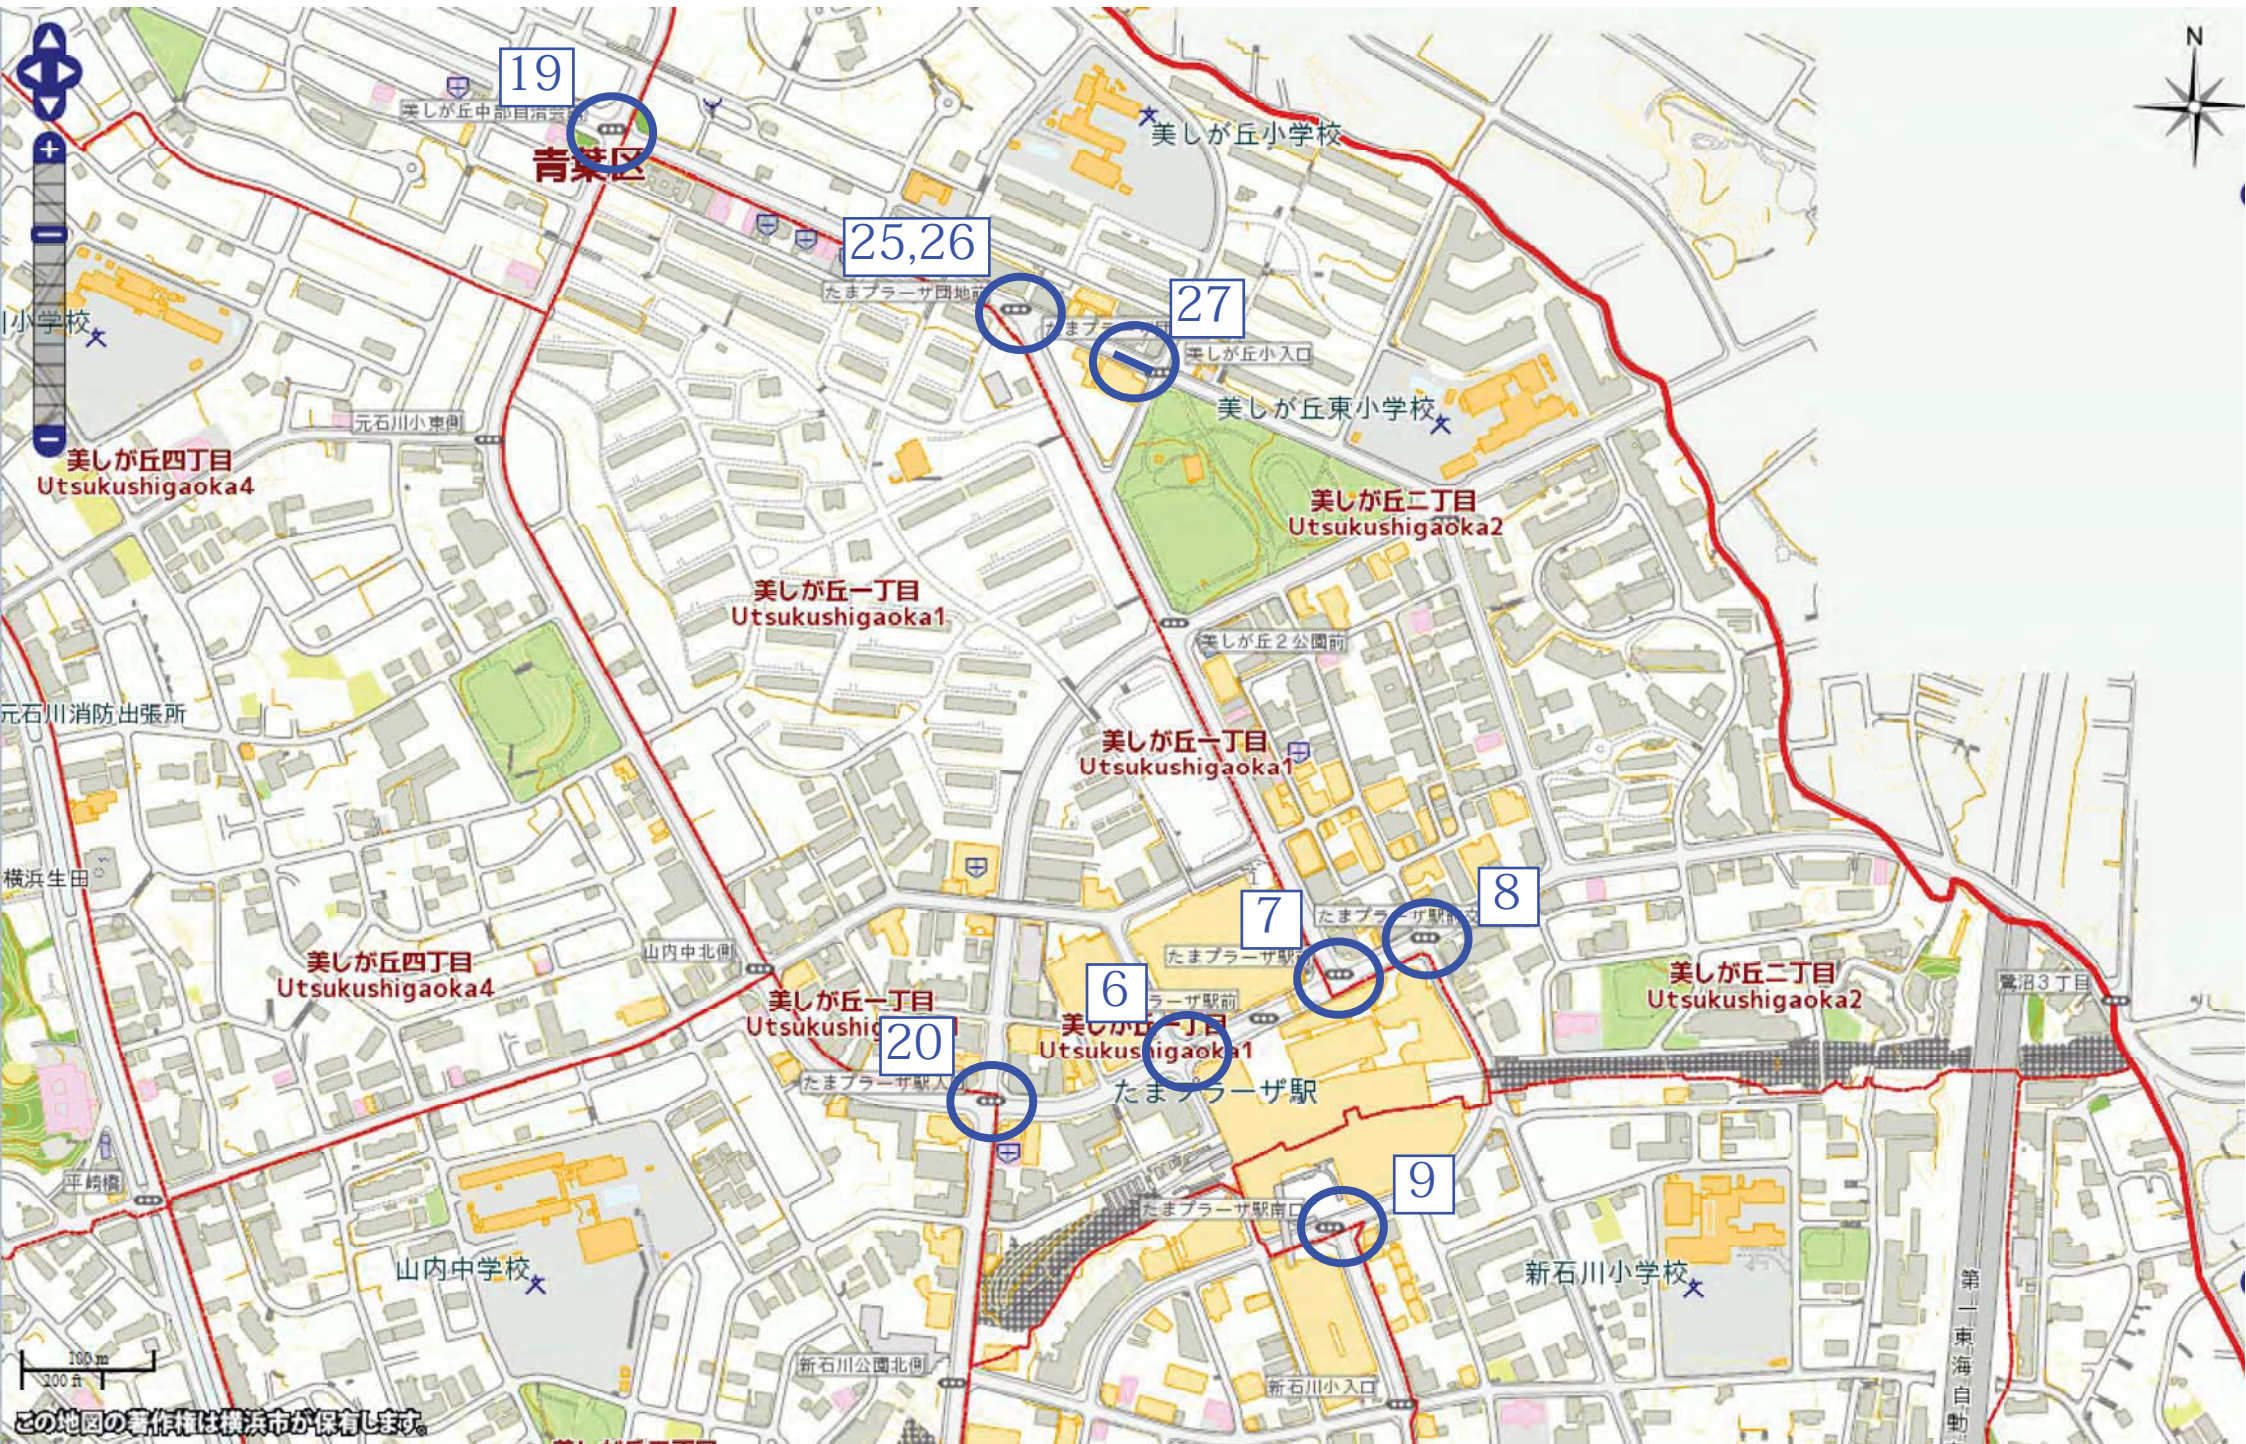

美しが丘五丁目
Utsukushigaoka5

あざみ野四丁目
Azamino4

新石川二丁目
Shinishikawa2

あざみ野一丁目
Azamino1

3

4

2

5

あざみ野二丁目
Azamino2

新石川一丁目
Shinishikawa1

100m
200ft

この地図の著作権は横浜市が保有します。

あざみ野二丁目

この地図の著作権は横浜市が保有します。

あざみ野南四丁目
Azaminominami4

あざみ野南三丁目
Azaminominami3

荏田北一丁目
Edakita1

荏田町
Edacho

荏田町
Edacho

二丁目
kita2

荏田西一丁目
Edanishi1

荏田西二丁目
Edanishi2

100m
200ft

この地図の著作権は横浜市が保有します。