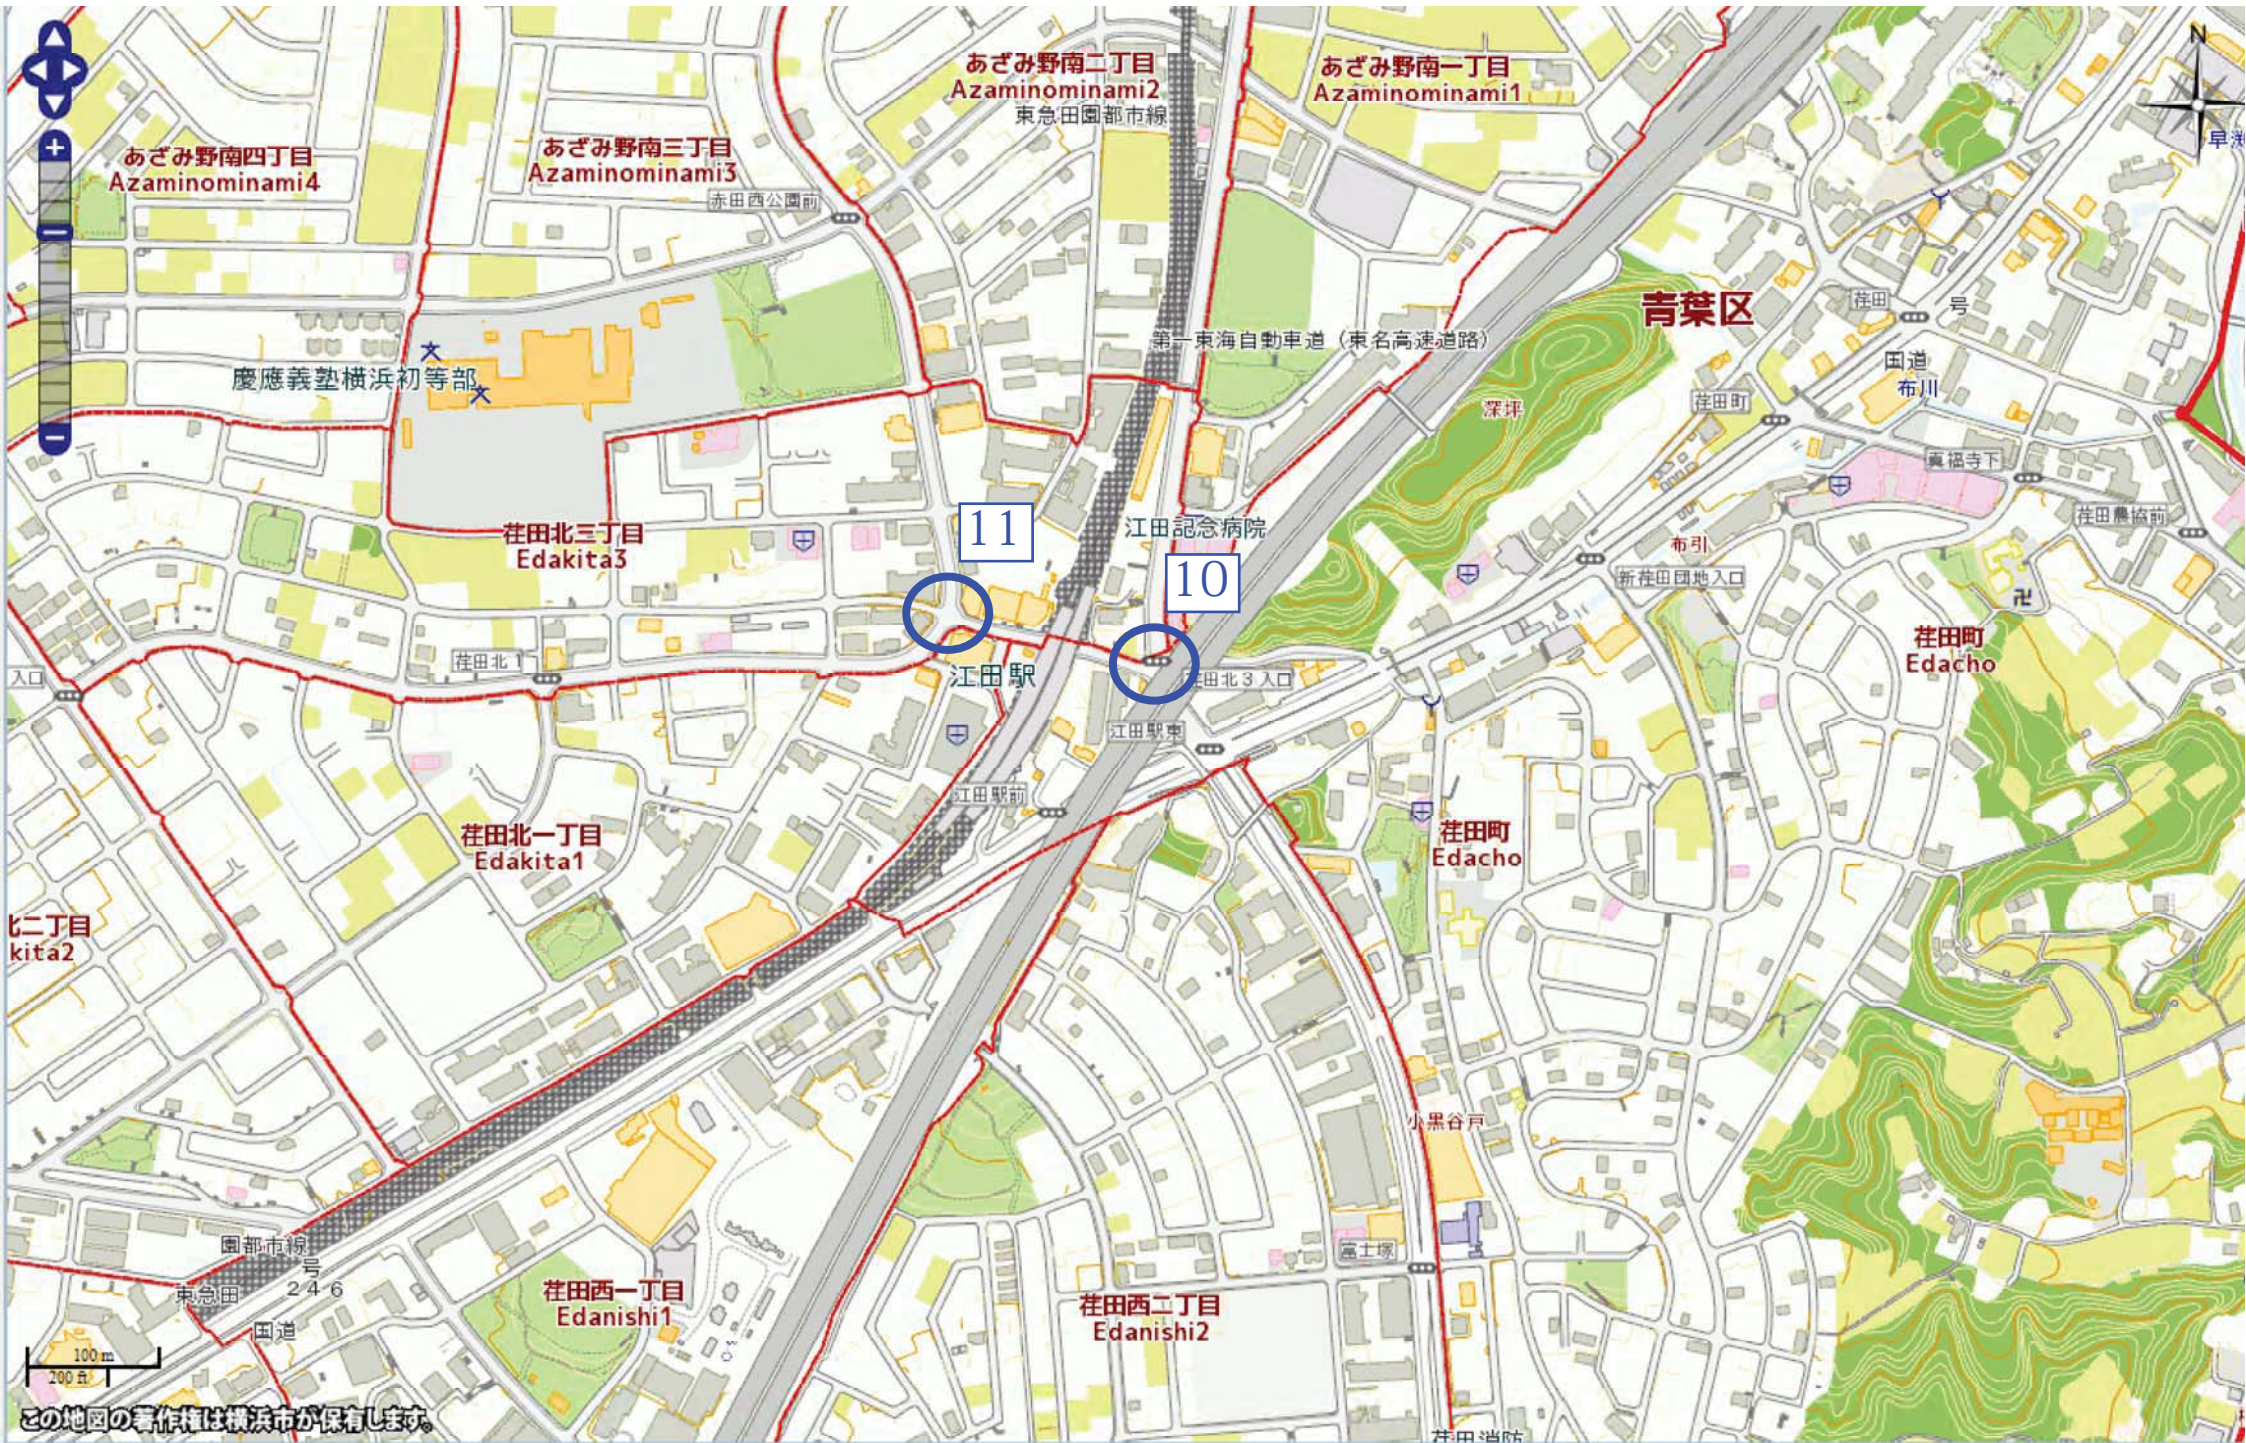

あざみ野二丁目
Azamino2

新石川一丁目
Shinishikawa1

100m
200ft

この地図の著作権は横浜市が保有します。

あざみ野二丁目

この地図の著作権は横浜市が保有します。

あざみ野南四丁目
Azaminominami4

あざみ野南三丁目
Azaminominami3

荏田北一丁目
Edakita1

荏田町
Edacho

荏田町
Edacho

二丁目
kita2

荏田西一丁目
Edanishi1

荏田西二丁目
Edanishi2

100m
200ft

この地図の著作権は横浜市が保有します。