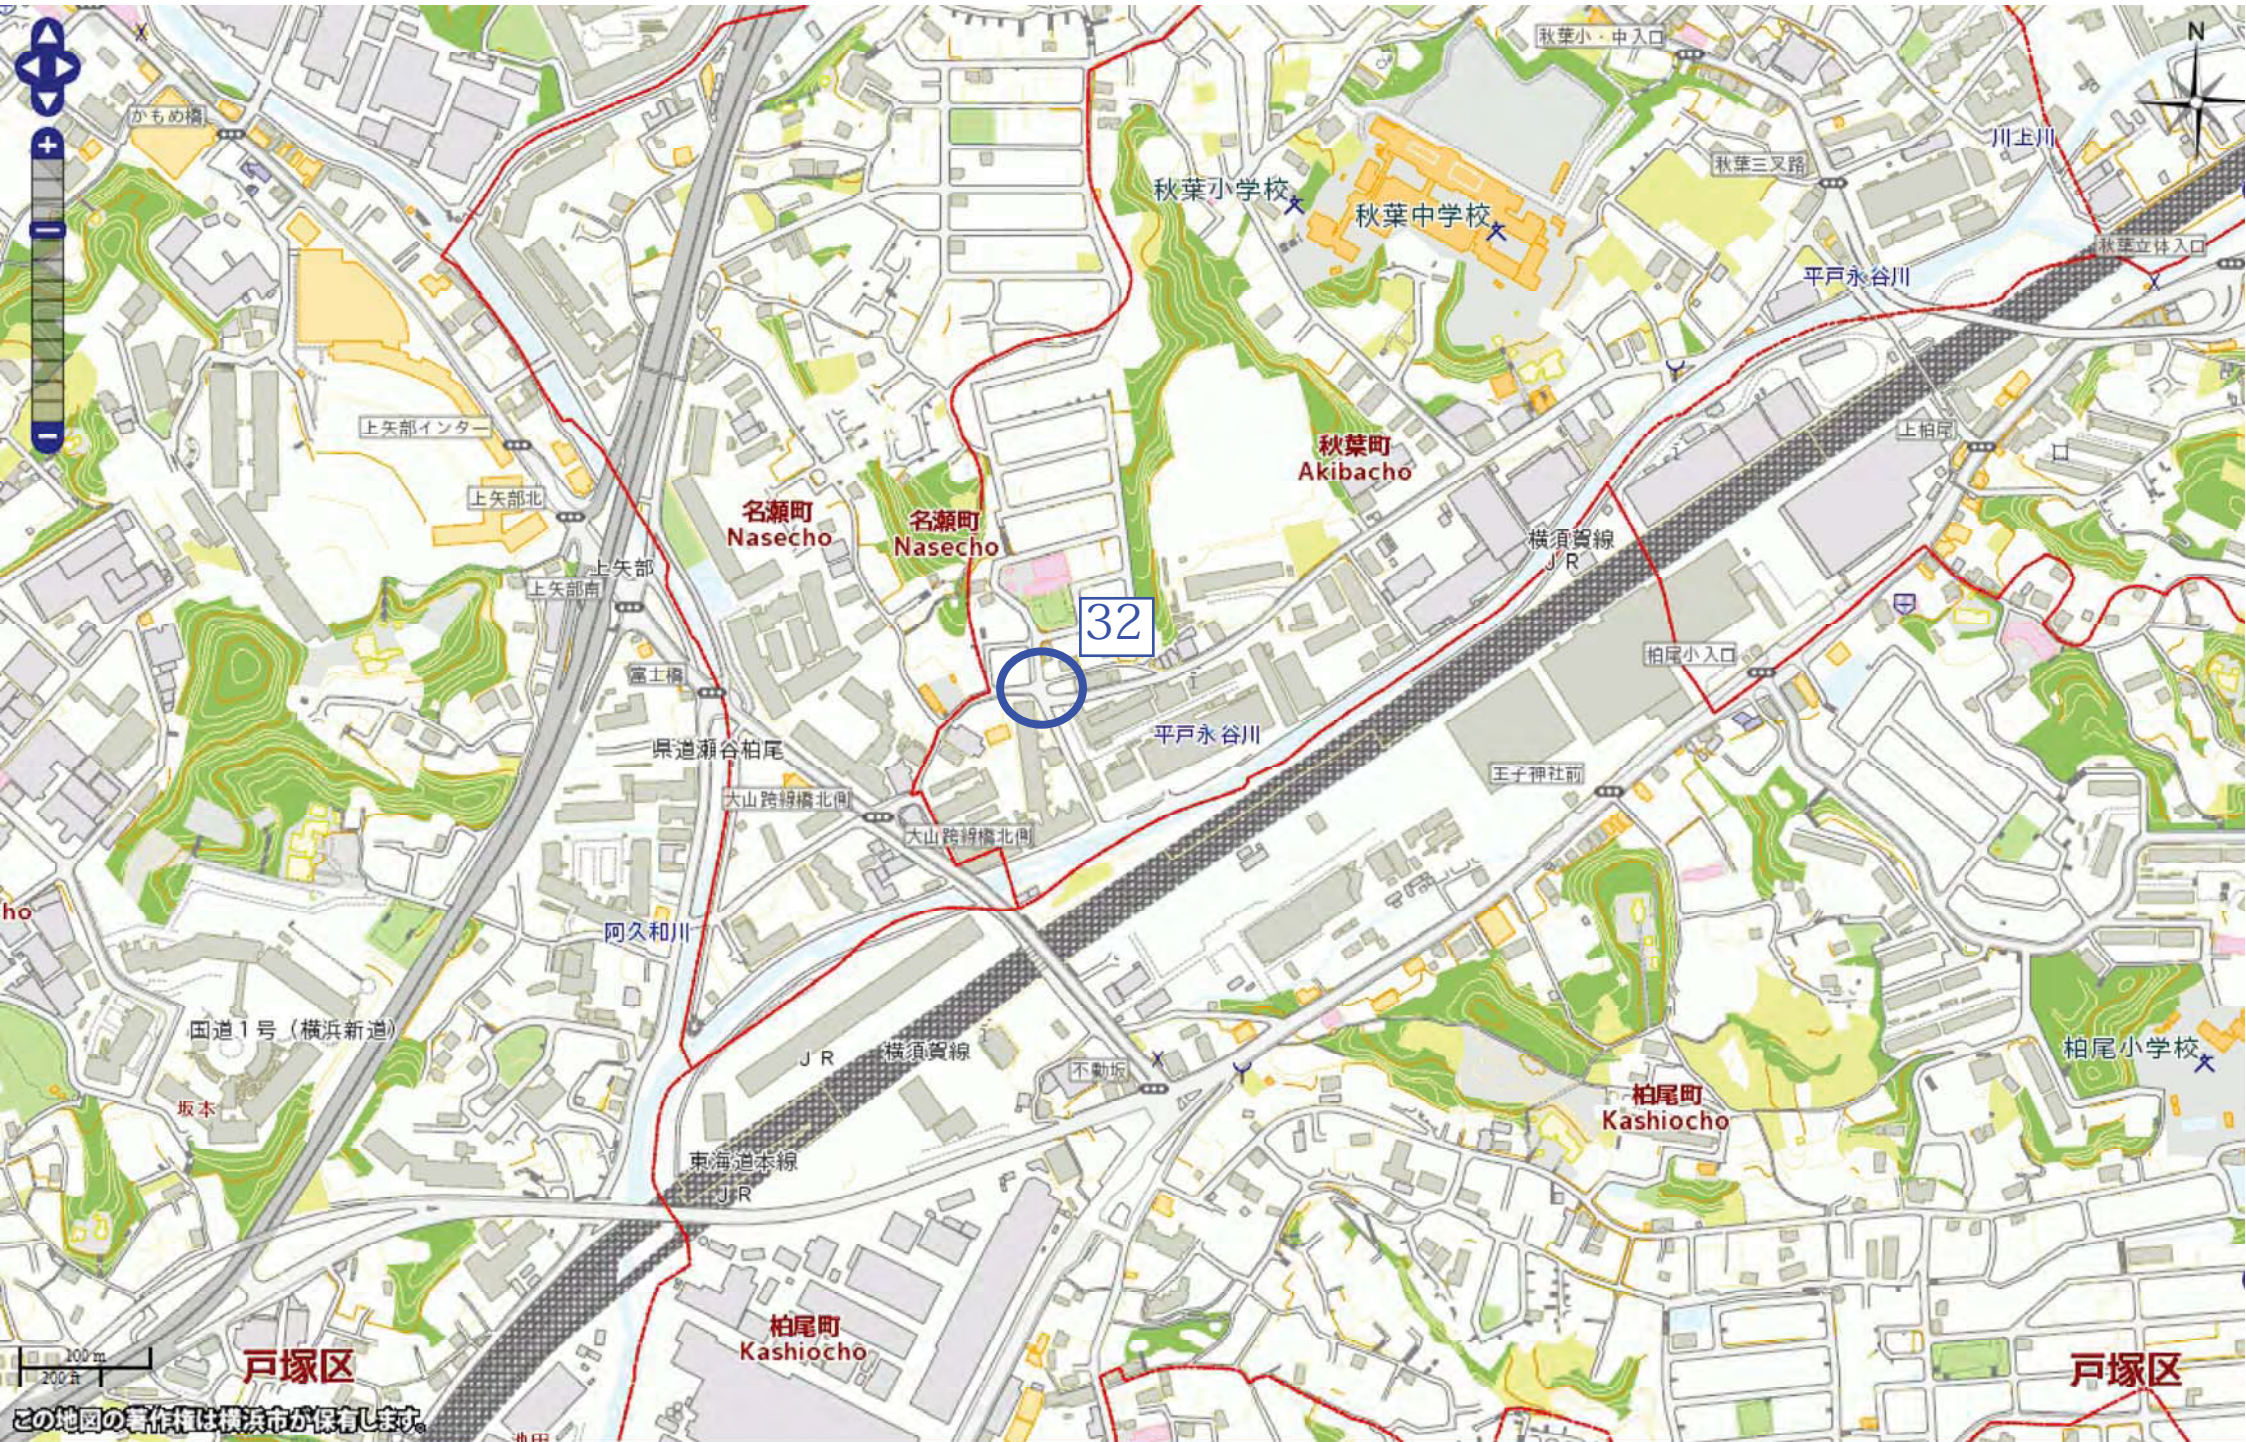

名瀬中学校

横浜栄養専門学校

国道1号 (横浜新道)

JR横須賀線

品濃
Shinano

東品濃小入口

100 m
200 ft

この地図の著作権は横浜市が保有します。

200 m
200 ft

この地図の著作権は横浜市が保有します。

戸塚区

戸塚区

名瀬町
Nasecho

名瀬町
Nasecho

秋葉町
Akibachō

柏尾町
Kashiochō