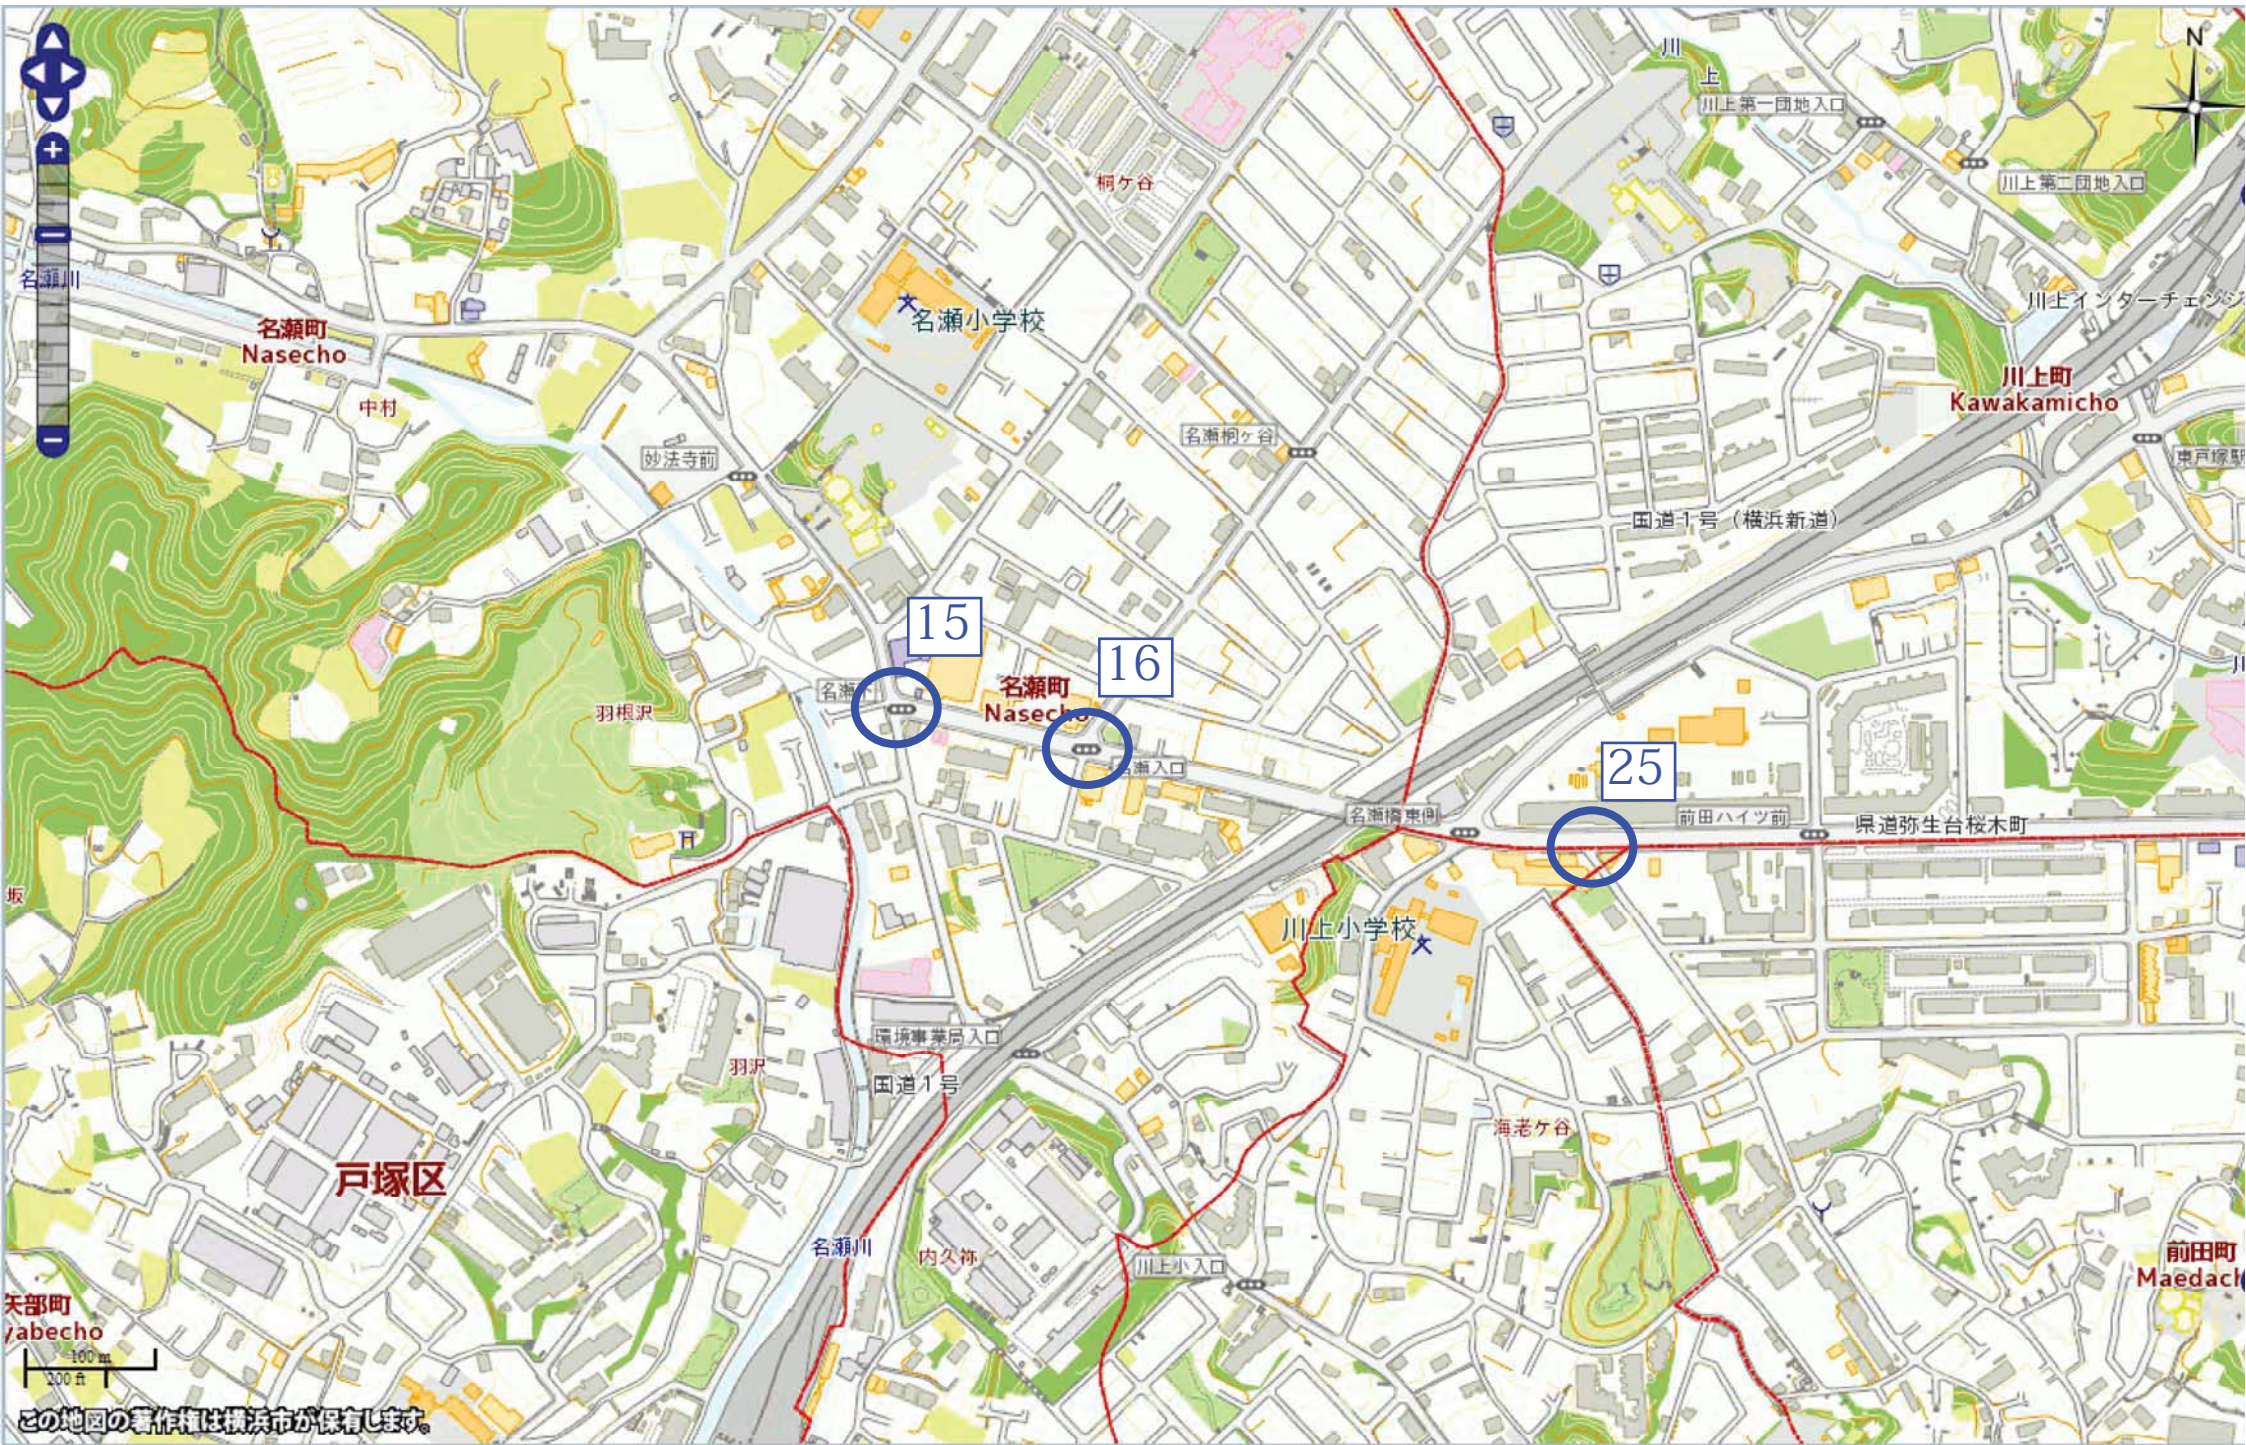

この地図の著作権は横浜市が保有します。

100 m
200 ft
この地図の著作権は横浜市が保有します。

この地図の著作権は横浜市が保有します。

この地図の著作権は横浜市が保有します。

この地図の著作権は横浜市が保有します。

この地図の著作権は横浜市が保有します。

永谷

川上町
Kawakamicho

品濃町
Shinanocho

池田

十愛病院

31

戸塚区

上品濃
Kamishinano

名瀬町
Nasecho

新戸塚病院

名瀬中学校

横浜栄養専門学校

国道1号 (横浜新道)

JR横須賀線

品濃
Shinano

東品濃小入口

100 m
200 ft

この地図の著作権は横浜市が保有します。