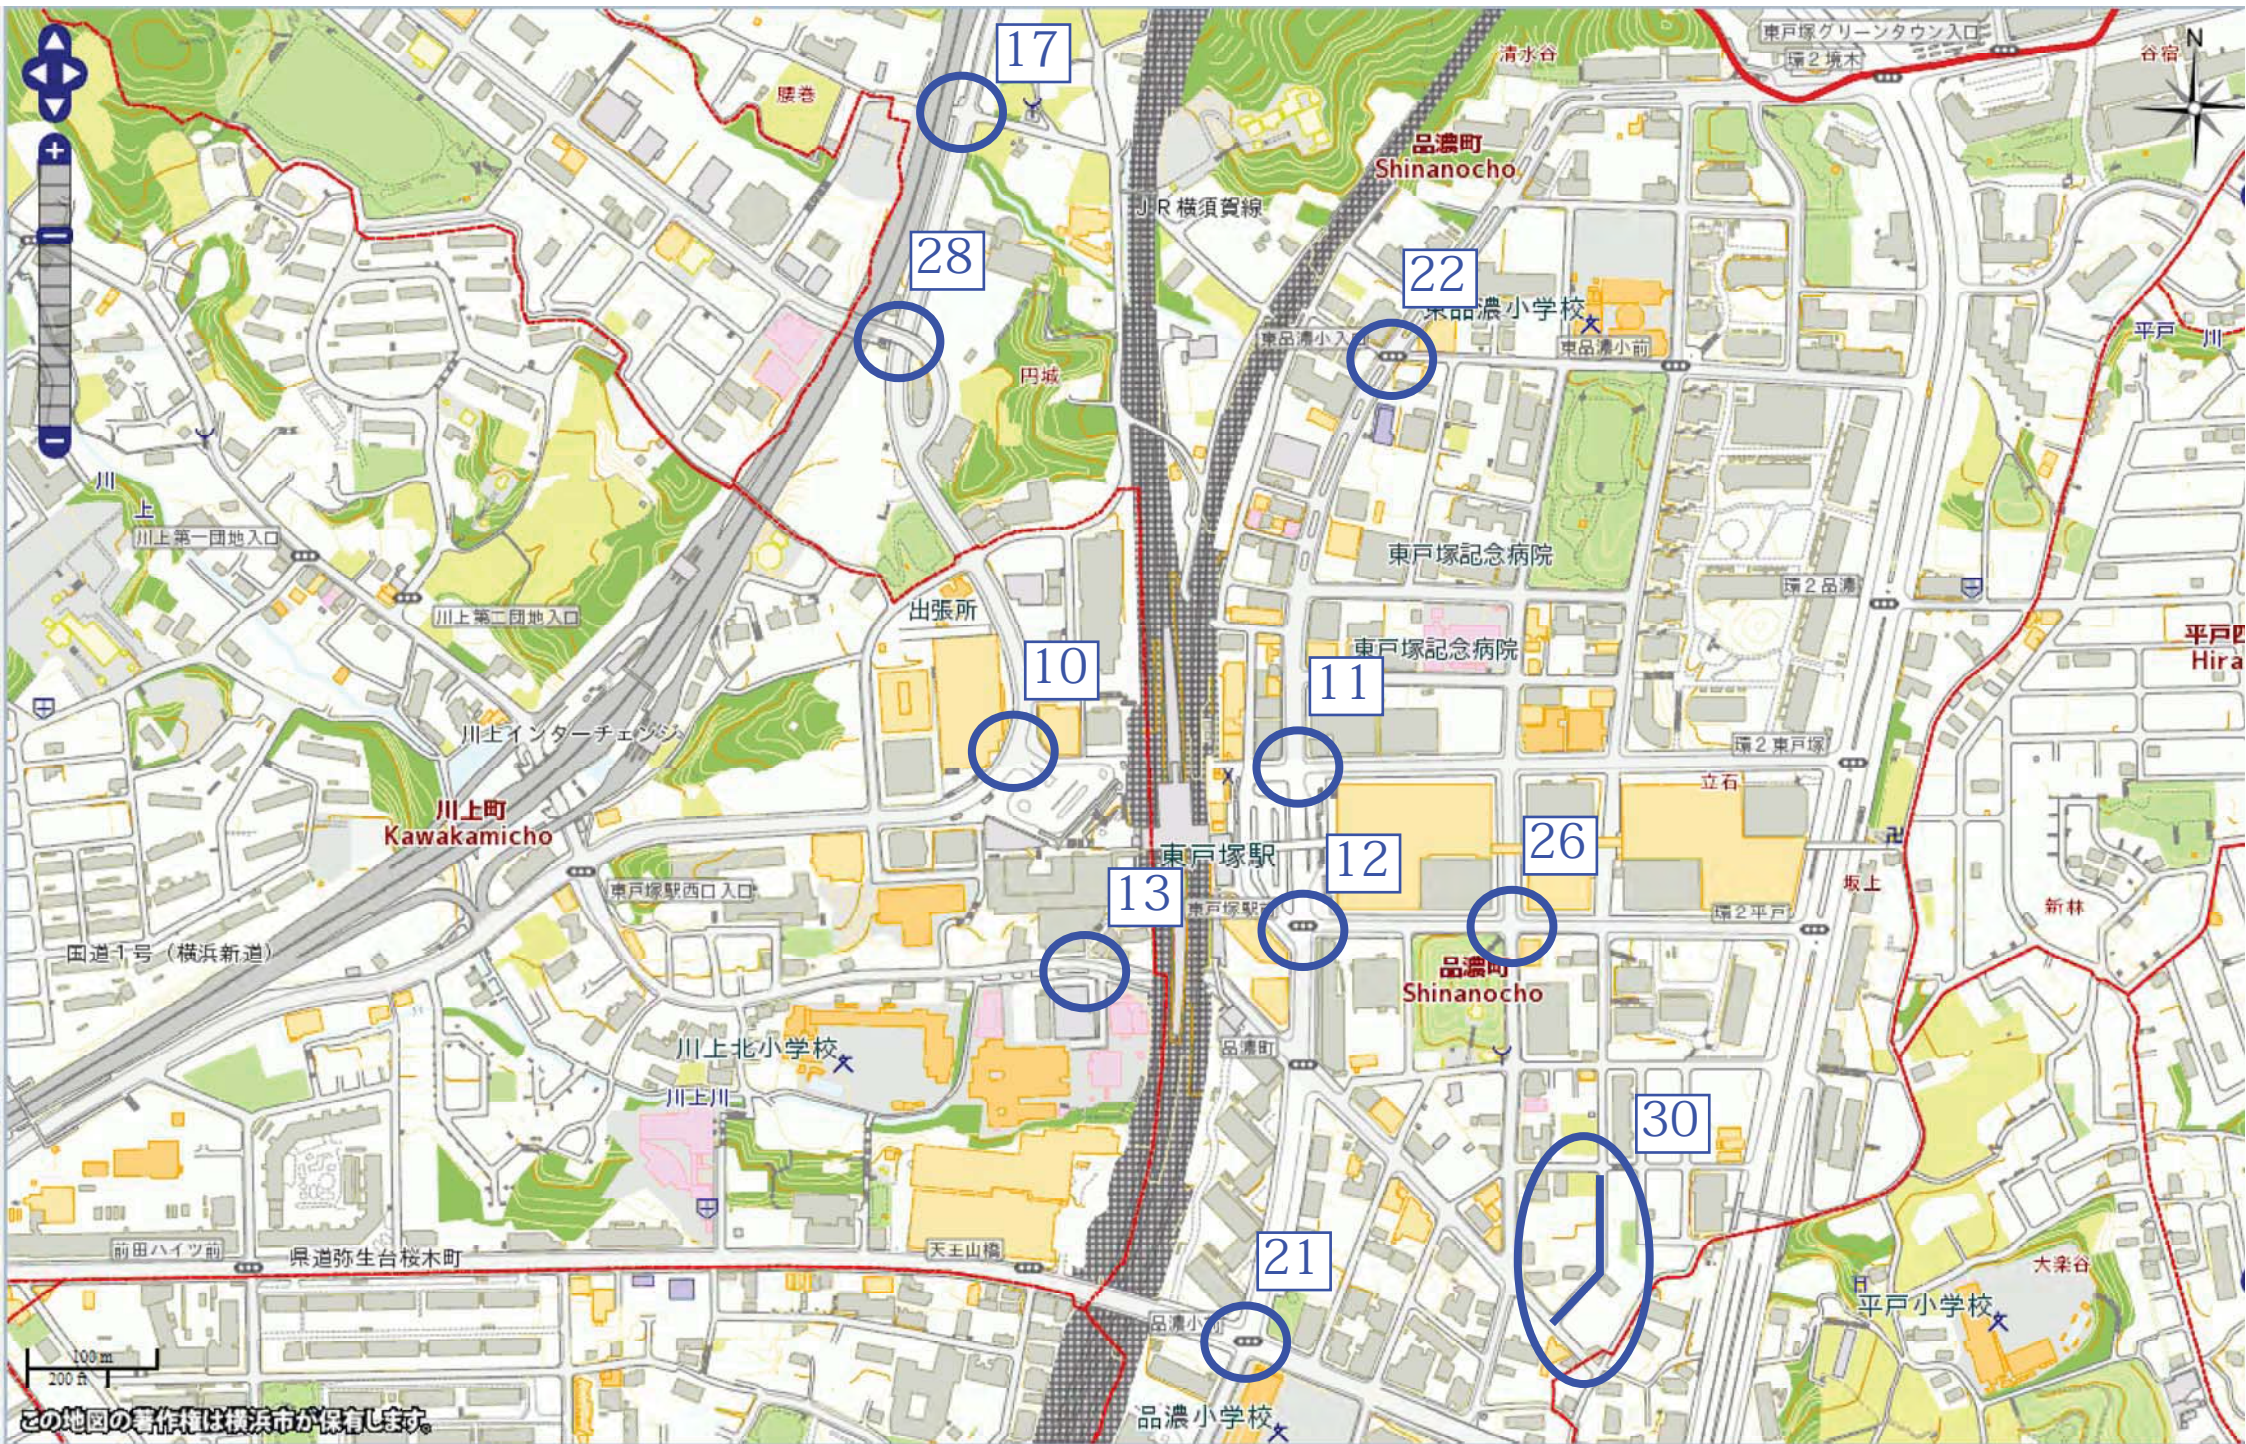

この地図の著作権は横浜市が保有します。

100 m
200 ft
この地図の著作権は横浜市が保有します。

この地図の著作権は横浜市が保有します。

この地図の著作権は横浜市が保有します。

この地図の著作権は横浜市が保有します。

この地図の著作権は横浜市が保有します。

永谷

川上町
Kawakamicho

品濃町
Shinanocho

池田

十愛病院

31

戸塚区

上品濃
Kamishinano

名瀬町
Nasecho

新戸塚病院

名瀬中学校

横浜栄養専門学校

国道1号 (横浜新道)

JR横須賀線

品濃
Shinano

東品濃小入口

100 m
200 ft

この地図の著作権は横浜市が保有します。

200 m
200 ft

この地図の著作権は横浜市が保有します。

戸塚区

戸塚区

名瀬町
Nasecho

名瀬町
Nasecho

秋葉町
Akibachō

柏尾町
Kashiochō