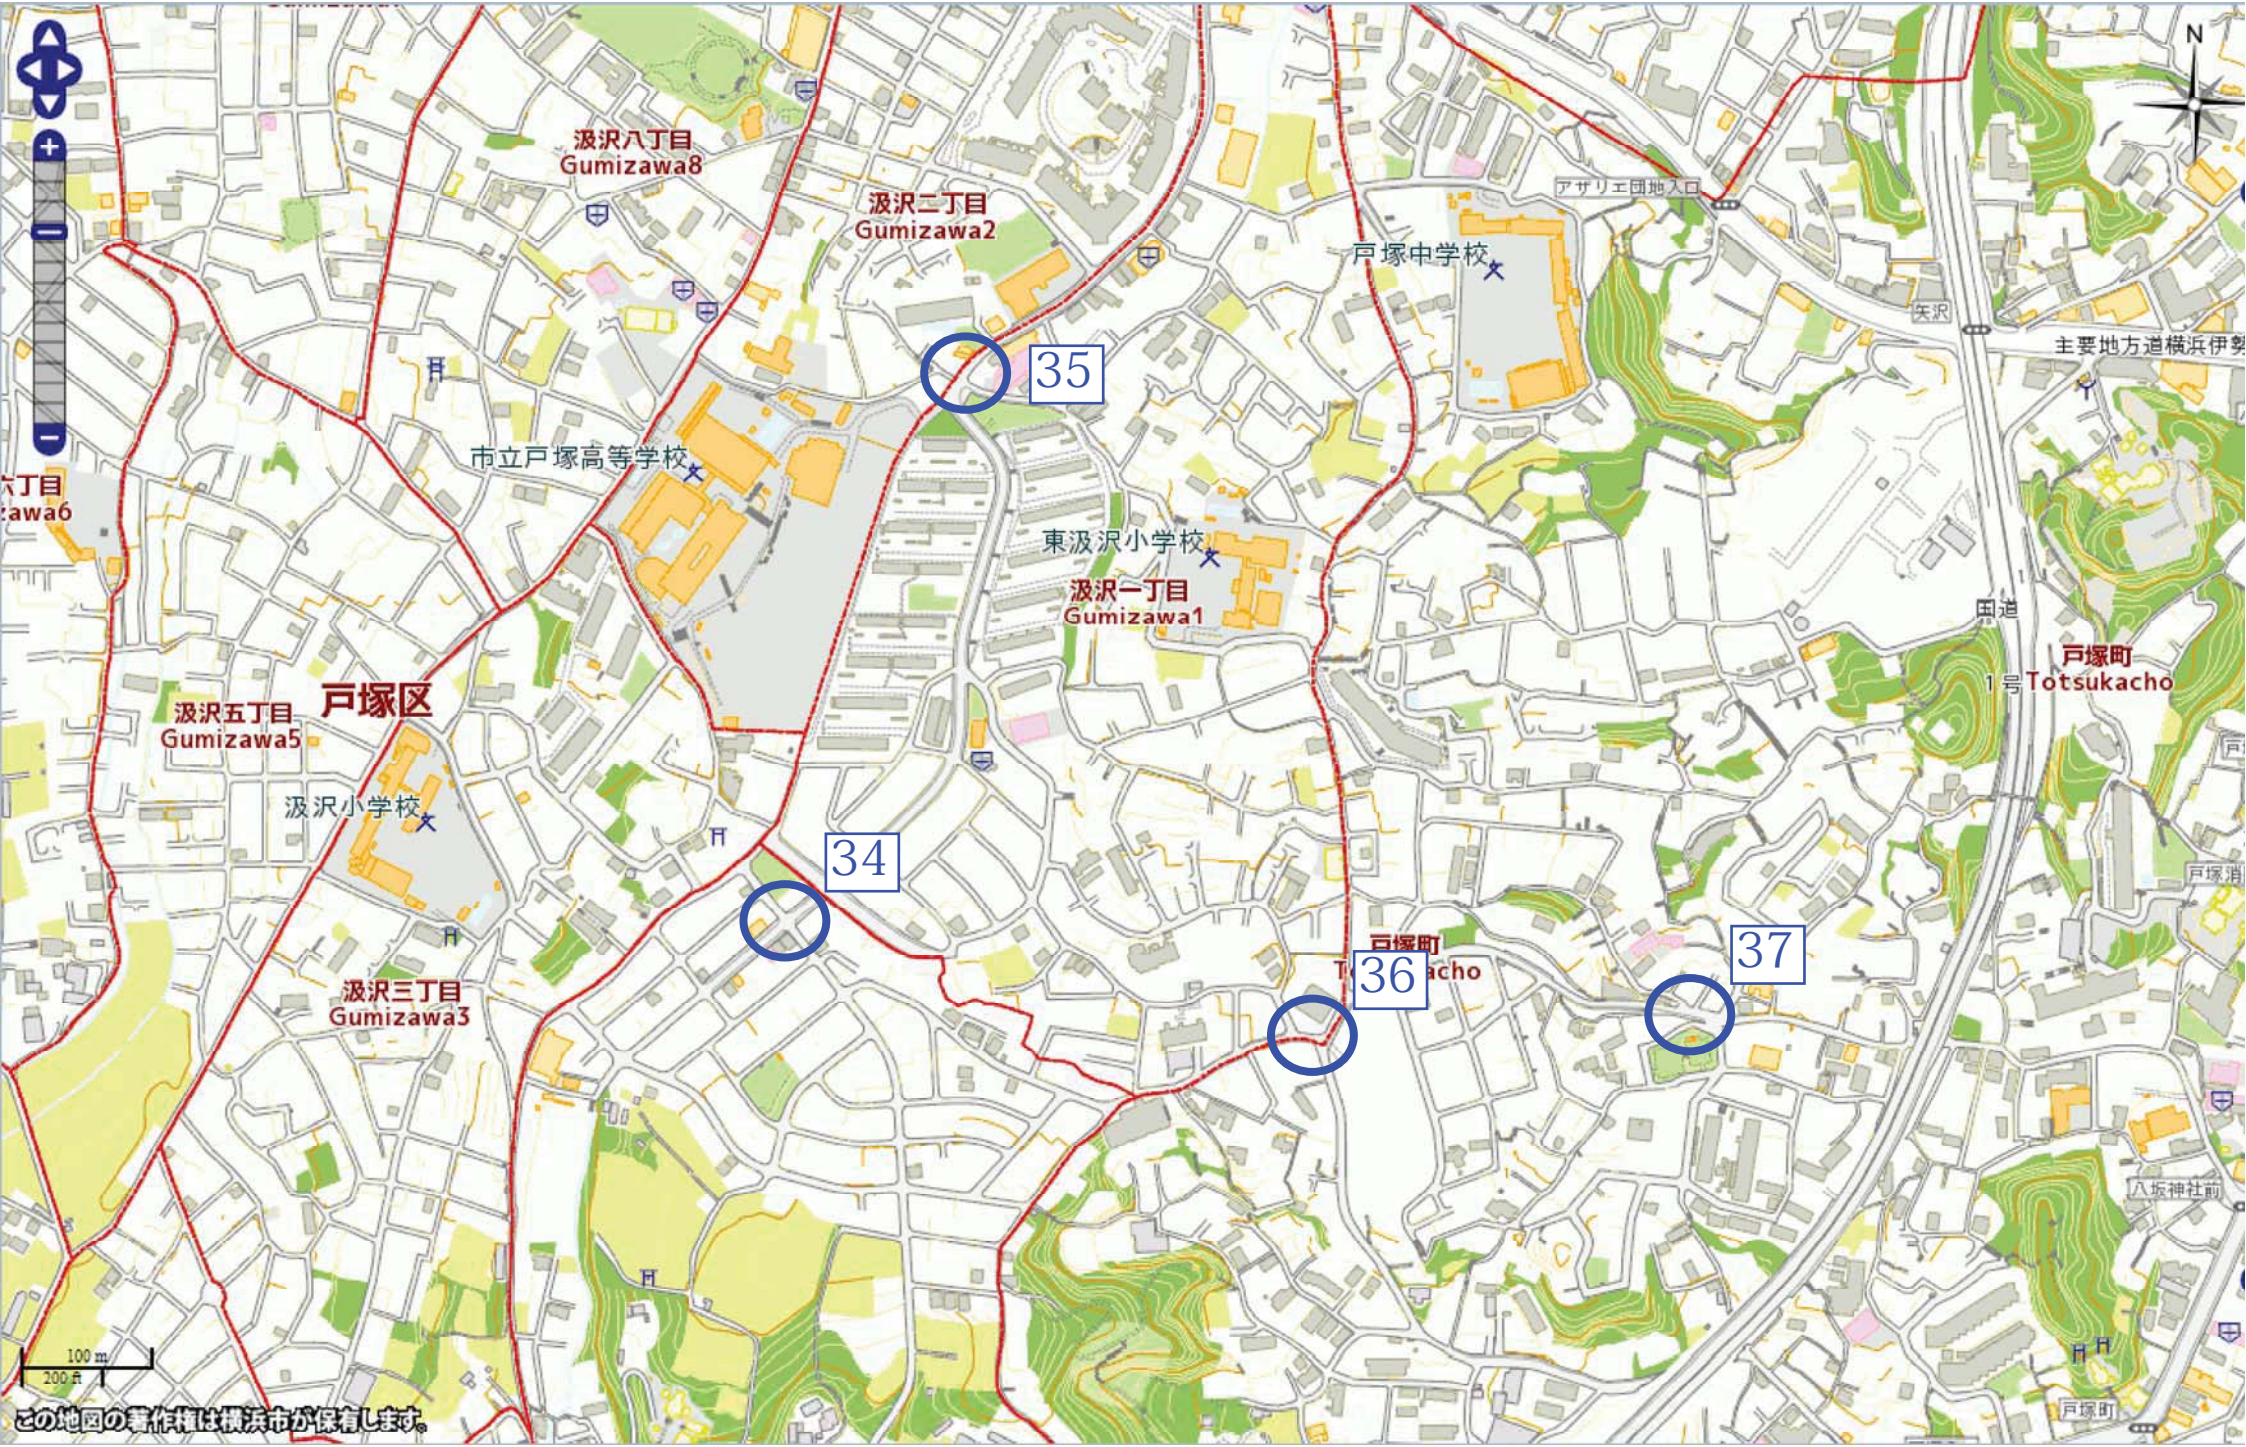

上矢部南

富士橋

県道瀬谷柏尾

大山西側

大山西側

阿久和川

国道1号 (横浜新道)

坂本

不動坂

秋葉三叉路

秋葉小・中入口

秋葉立井入口

汲沢八丁目
Gumizawa8

汲沢二丁目
Gumizawa2

戸塚中学校

35