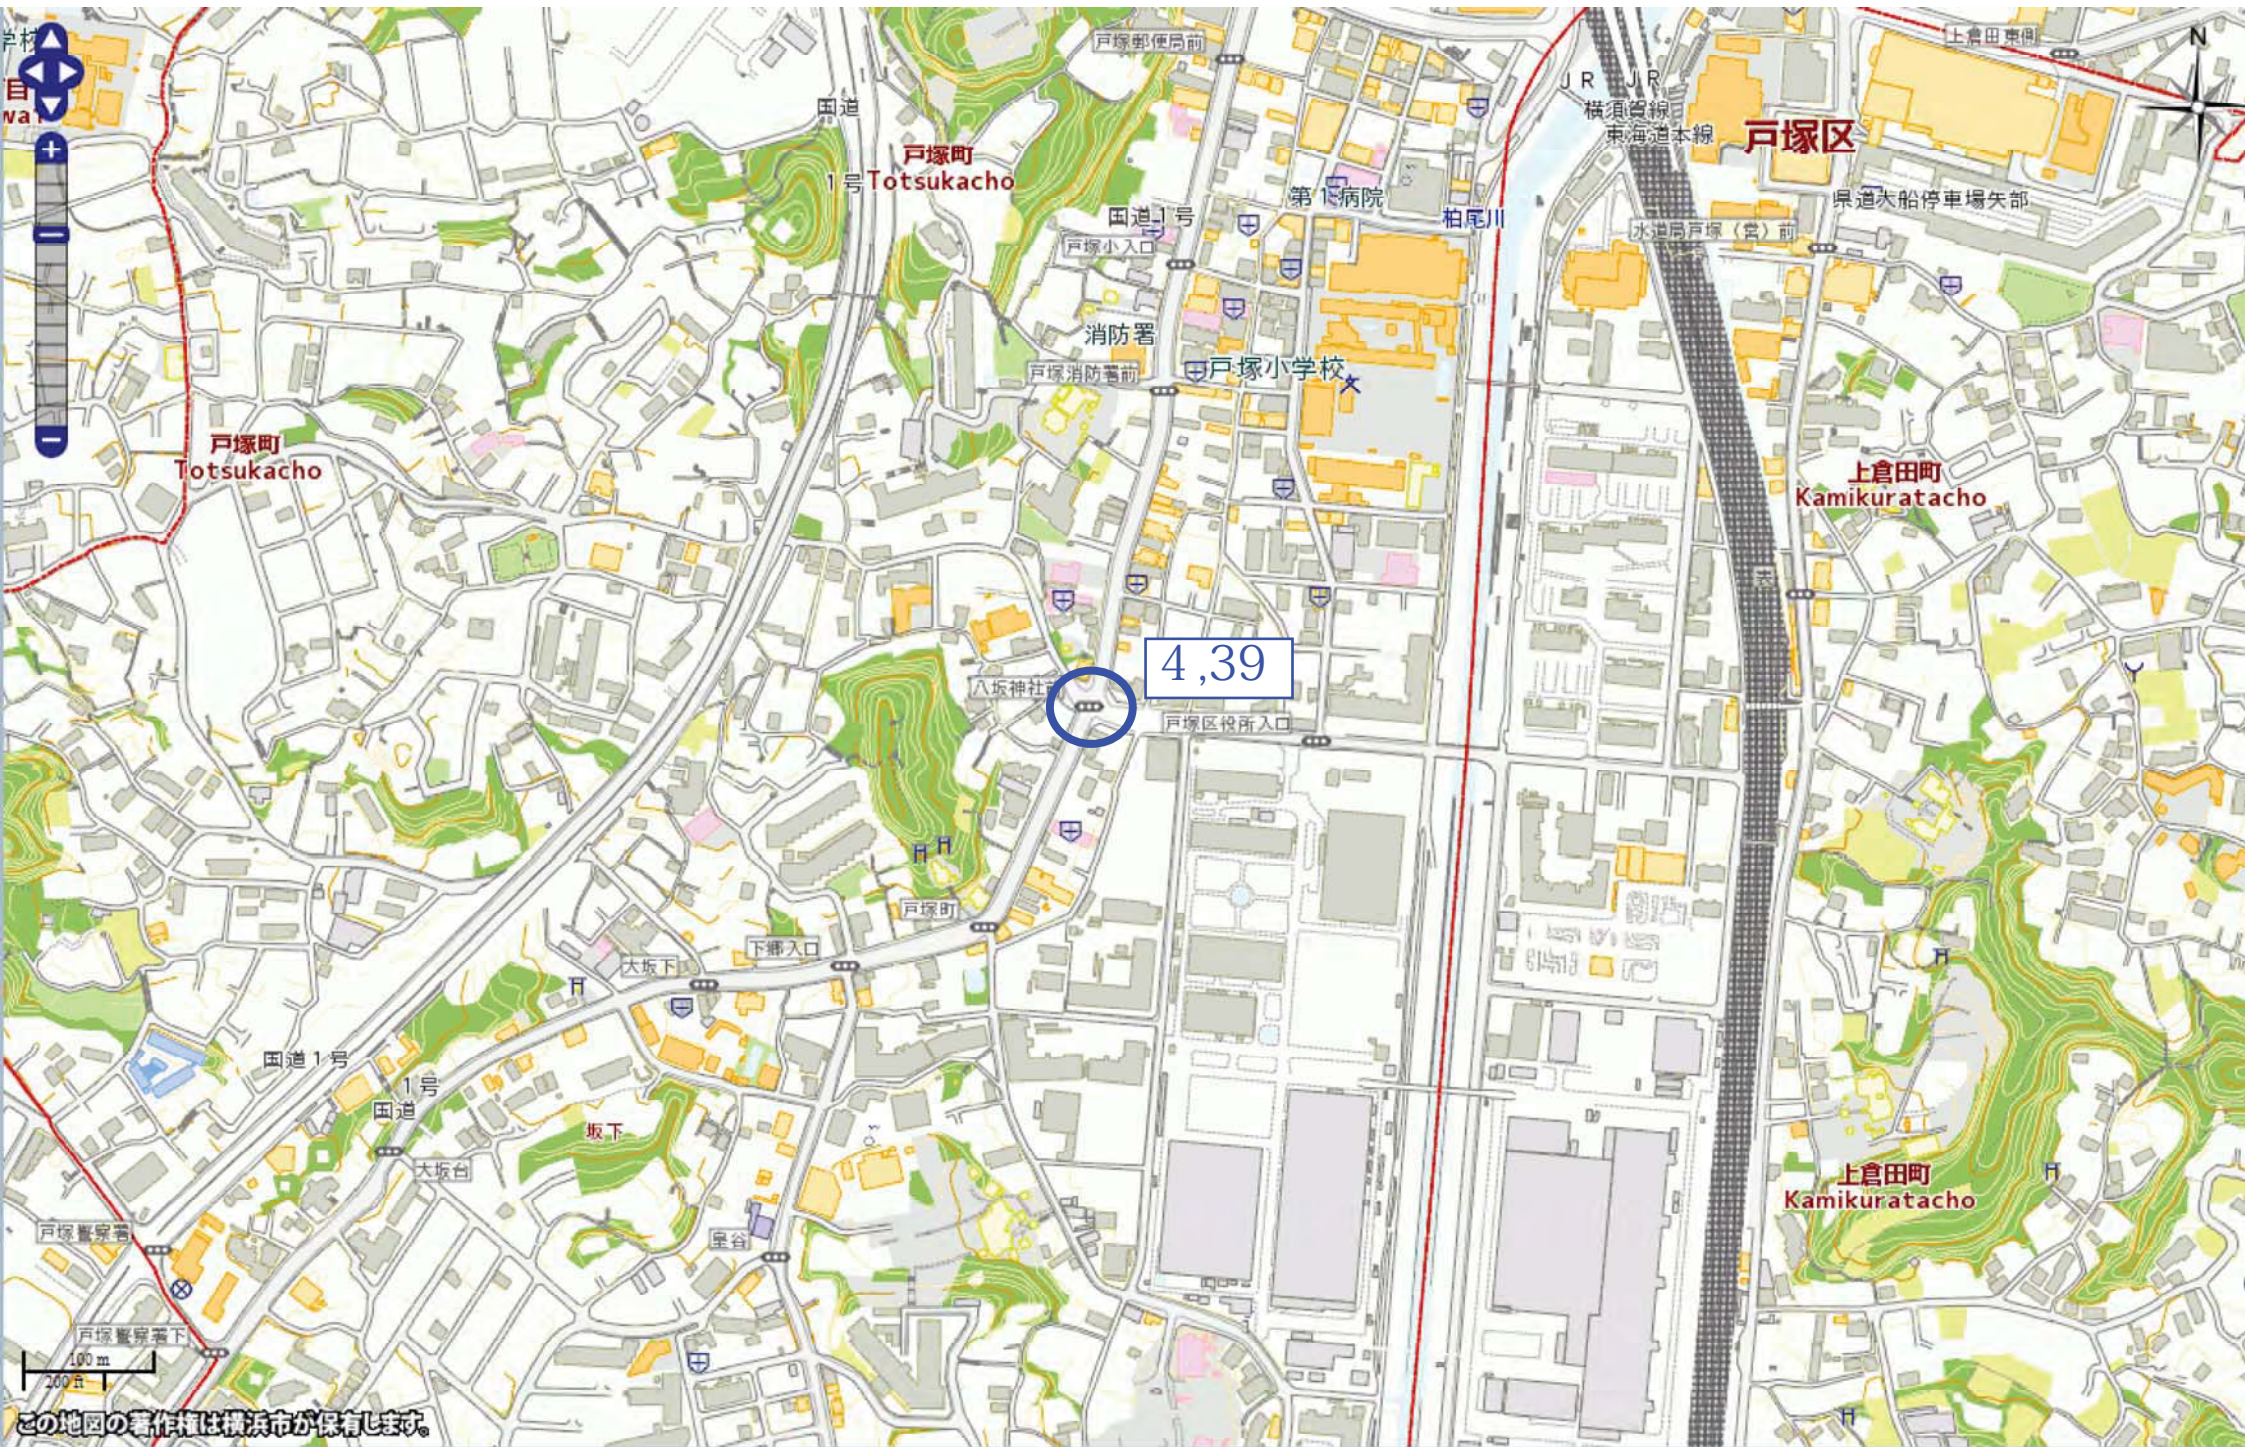

この地図の著作権は横浜市が保有します。

100 m
200 ft
この地図の著作権は横浜市が保有します。

この地図の著作権は横浜市が保有します。

この地図の著作権は横浜市が保有します。

この地図の著作権は横浜市が保有します。

この地図の著作権は横浜市が保有します。

永谷

川上町
Kawakamicho

品濃町
Shinanocho

池田

十愛病院

31

戸塚区

上品濃
Kamishinano

名瀬町
Nasecho

新戸塚病院

名瀬中学校

横浜栄養専門学校

国道1号 (横浜新道)

JR横須賀線

品濃
Shinano

東品濃小入口

100 m
200 ft

この地図の著作権は横浜市が保有します。

200 m
200 ft

この地図の著作権は横浜市が保有します。

戸塚区

戸塚区

名瀬町
Nasecho

名瀬町
Nasecho

秋葉町
Akibachō

柏尾町
Kashiochō