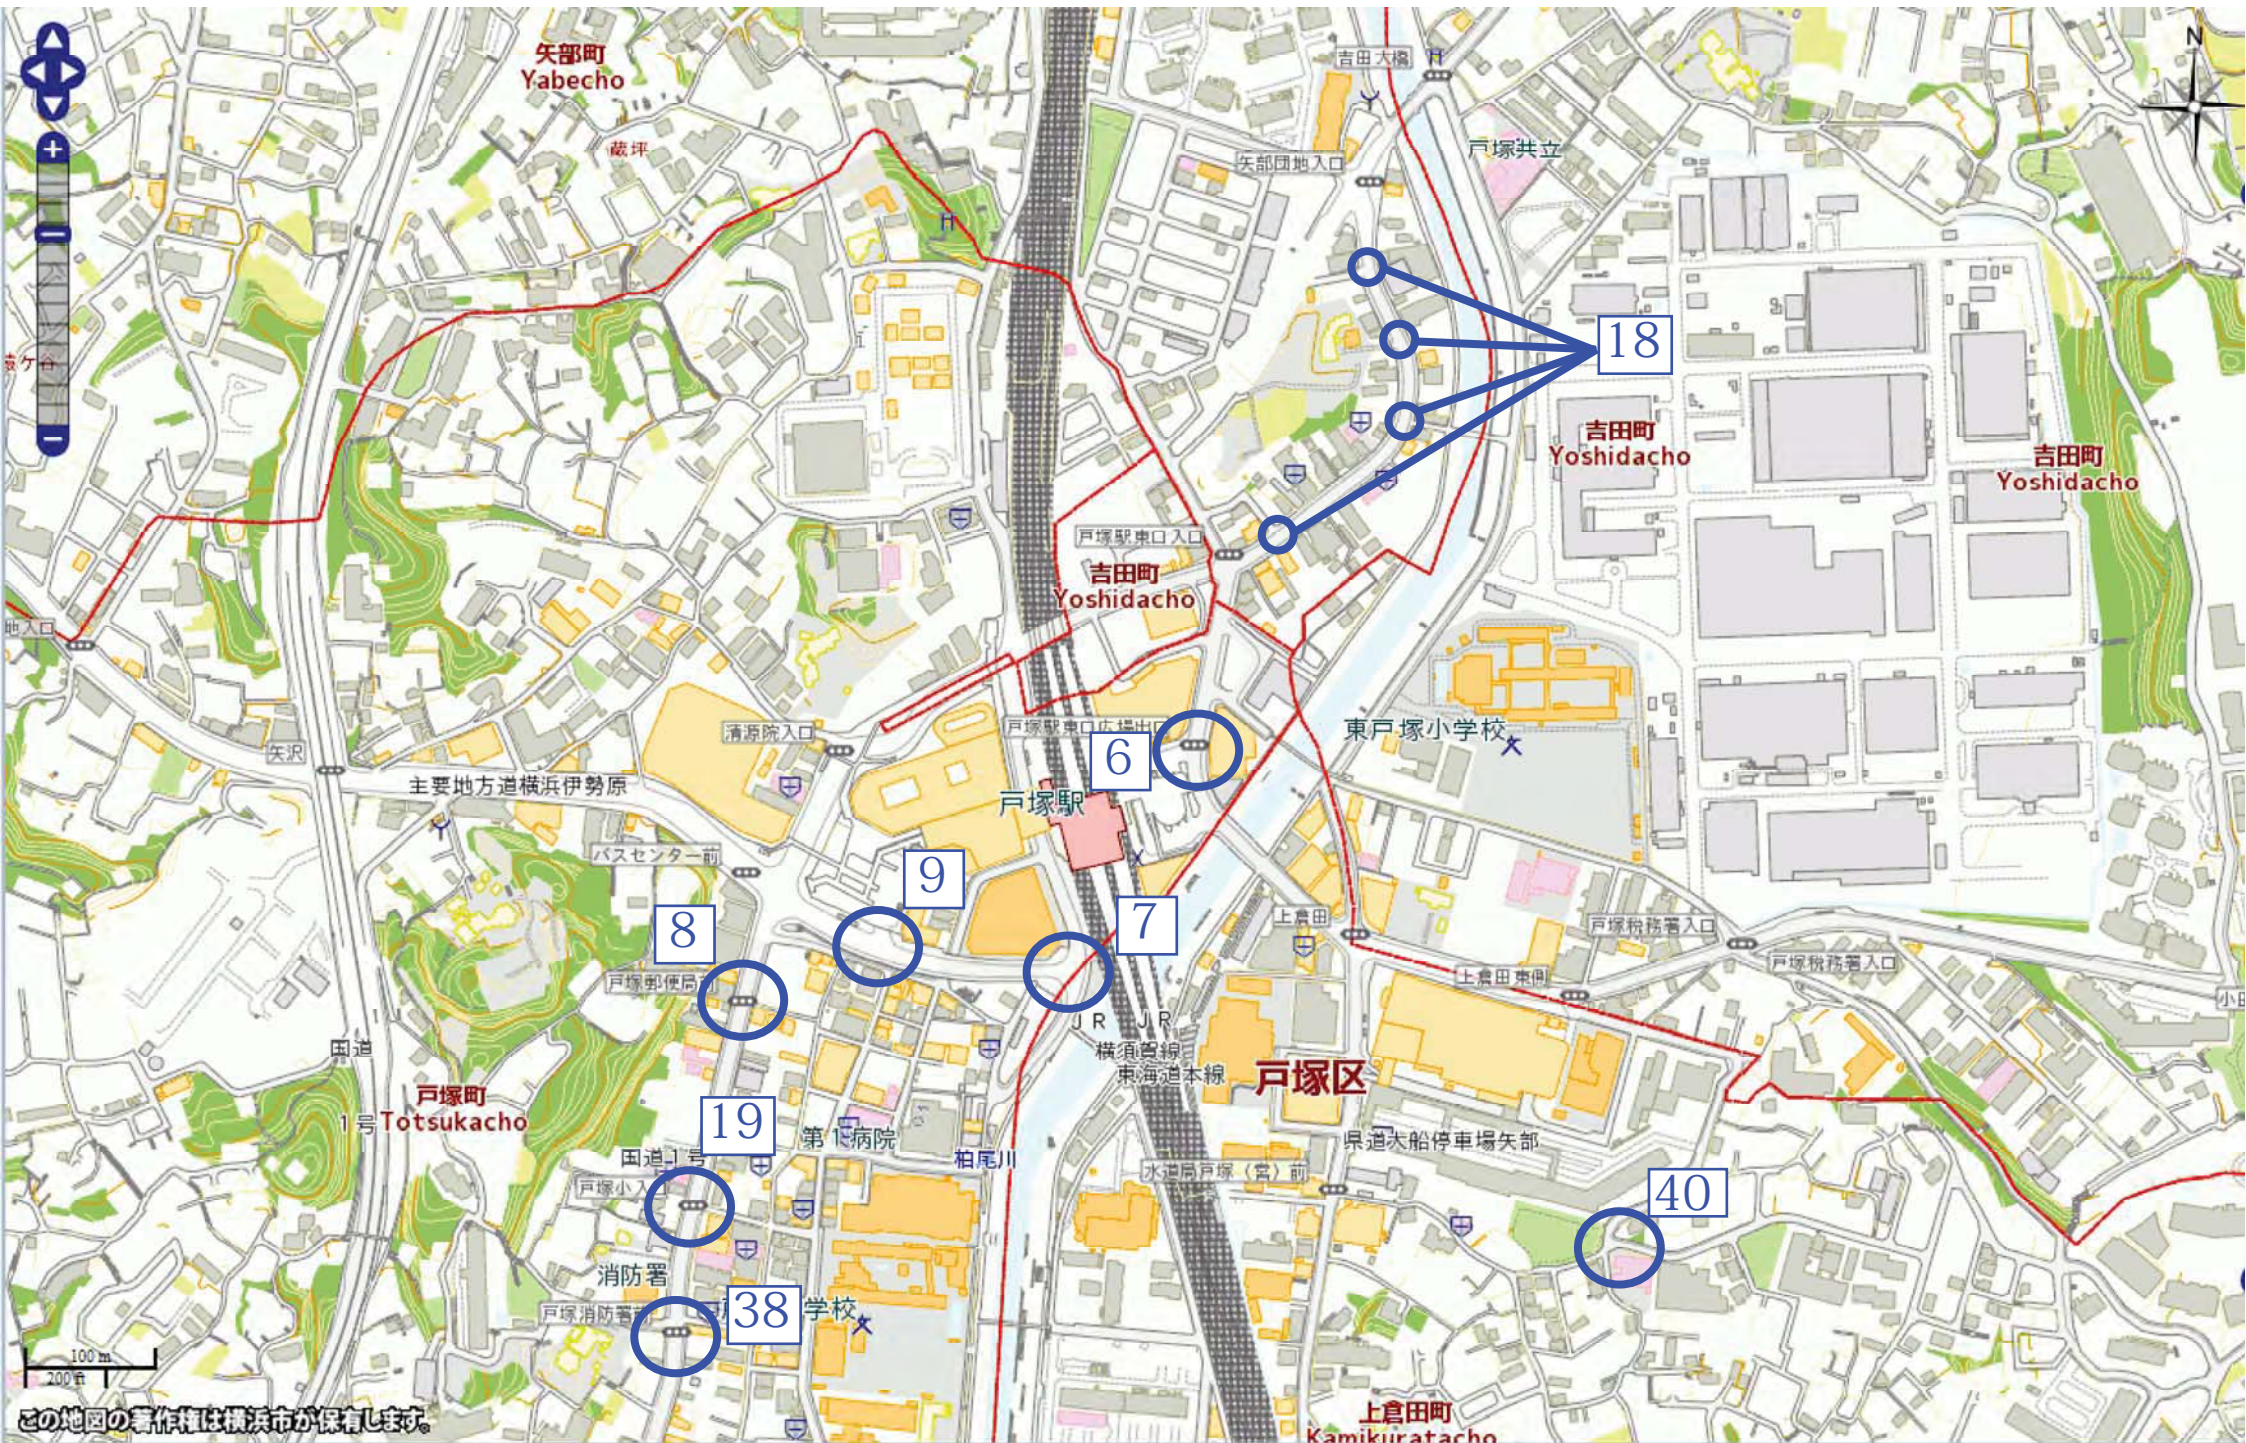

この地図の著作権は横浜市が保有します。

100 m
200 ft
この地図の著作権は横浜市が保有します。

この地図の著作権は横浜市が保有します。

この地図の著作権は横浜市が保有します。

この地図の著作権は横浜市が保有します。

この地図の著作権は横浜市が保有します。

永谷

川上町
Kawakamicho

品濃町
Shinanocho

池田

十愛病院

31

戸塚区

上品濃
Kamishinano

名瀬町
Nasecho

新戸塚病院

名瀬中学校

横浜栄養専門学校

国道1号 (横浜新道)

JR横須賀線

品濃
Shinano

東品濃小入口

100 m
200 ft

この地図の著作権は横浜市が保有します。

200 m
200 ft

この地図の著作権は横浜市が保有します。

戸塚区

戸塚区

名瀬町
Nasecho

名瀬町
Nasecho

秋葉町
Akibachō

柏尾町
Kashiochō