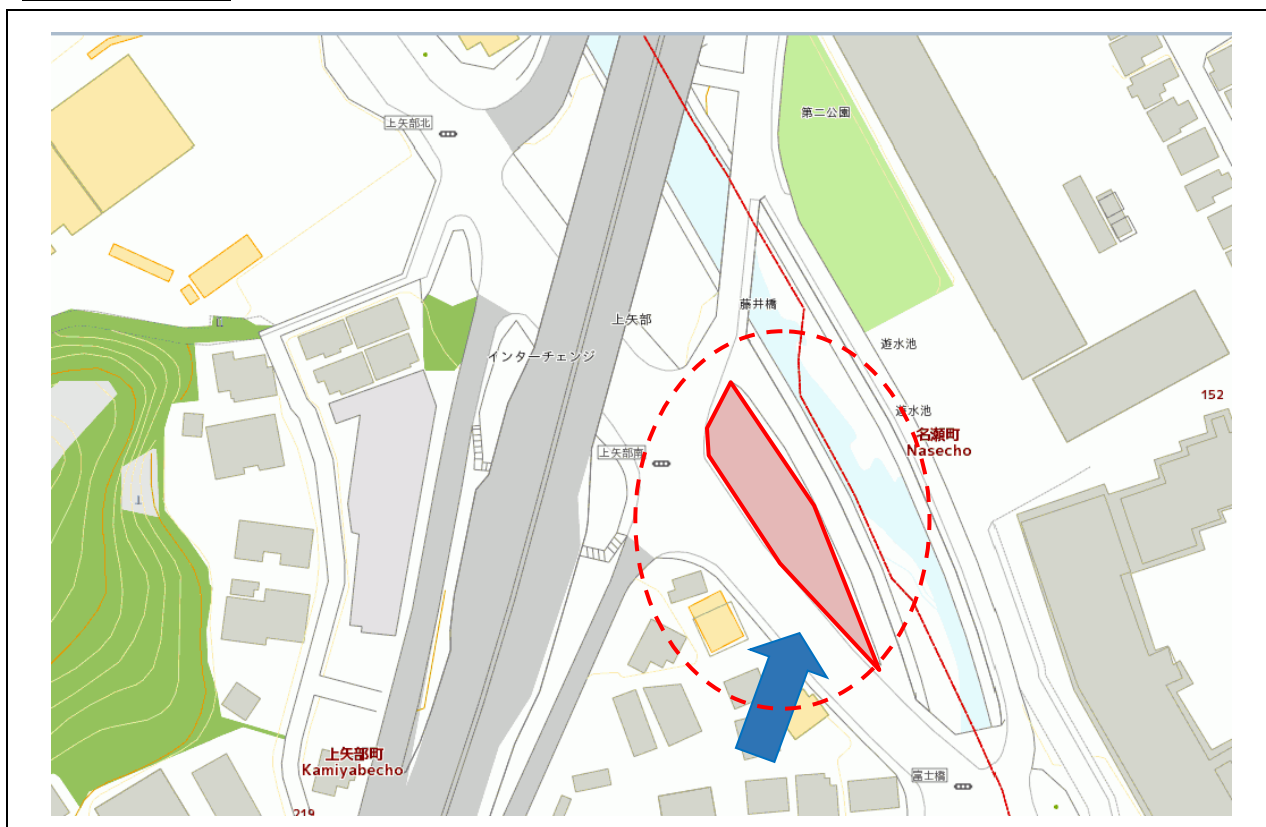

物件番号	1	所在地番	横浜市戸塚区上矢部町155-5, 158-1, 158-3, 158-5, 159-2, 164-1, 165-1, 165-3, 165-5, 166-6
------	---	------	--

位置図 JR戸塚駅から北に約2.6km

案内図

【注意事項】・土地の表示は概要です。 ・位置図、案内図（区民生活マップ引用）

写 真

物件番号	2	所在地番	横浜市南区山王町一丁目8-3, 南区吉野町一丁目3-17, 中区曙町五丁目72-6
------	---	------	--

位置図 市営地下鉄阪東橋駅から西に約300m

案内図

【注意事項】・土地の表示は概要です。・位置図、案内図（区民生活マップ引用）

写真