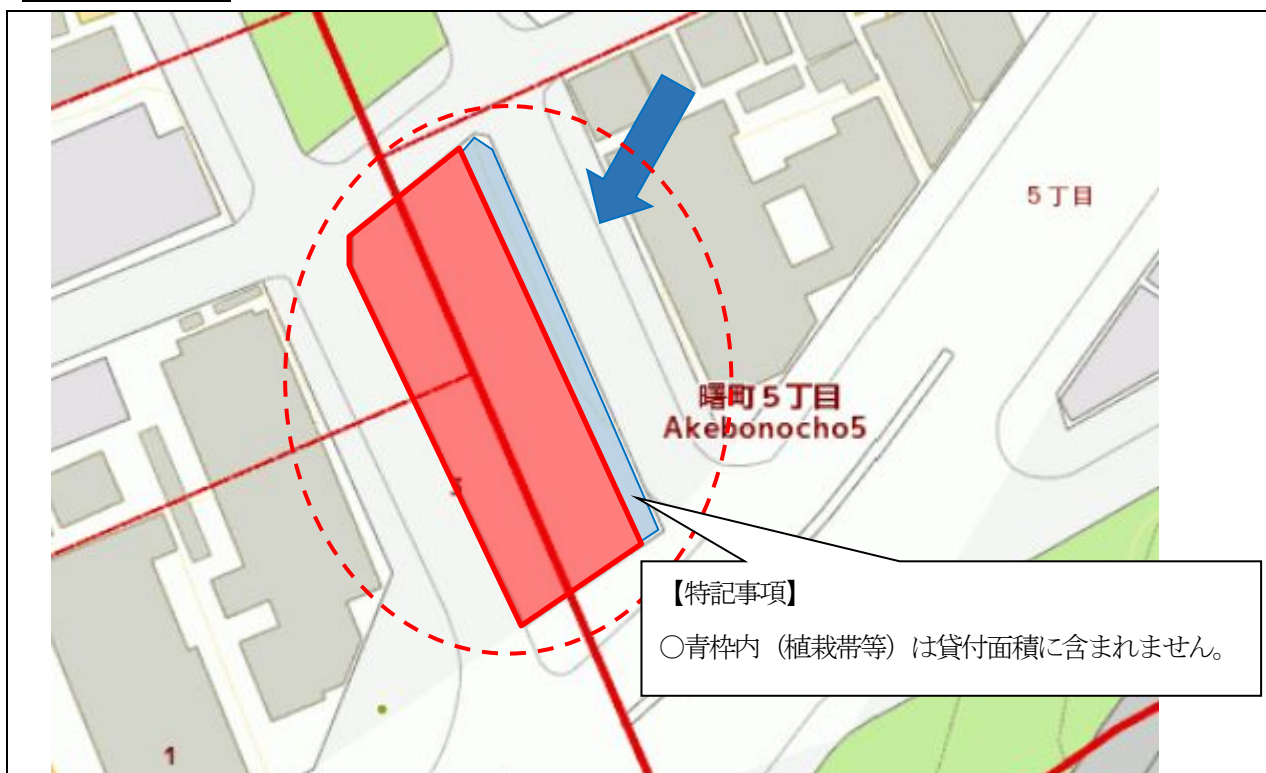

物件番号	1	所在地番	横浜市戸塚区上矢部町155-5, 158-1, 158-3, 158-5, 159-2, 164-1, 165-1, 165-3, 165-5, 166-6
------	---	------	--

位置図 JR戸塚駅から北に約2.6km

案内図

【注意事項】・土地の表示は概要です。 ・位置図、案内図（区民生活マップ引用）

写 真

物件番号	2	所在地番	横浜市南区山王町一丁目8-3, 南区吉野町一丁目3-17, 中区曙町五丁目72-6
------	---	------	--

位置図 市営地下鉄阪東橋駅から西に約300m

案内図

【注意事項】・土地の表示は概要です。・位置図、案内図（区民生活マップ引用）

写真